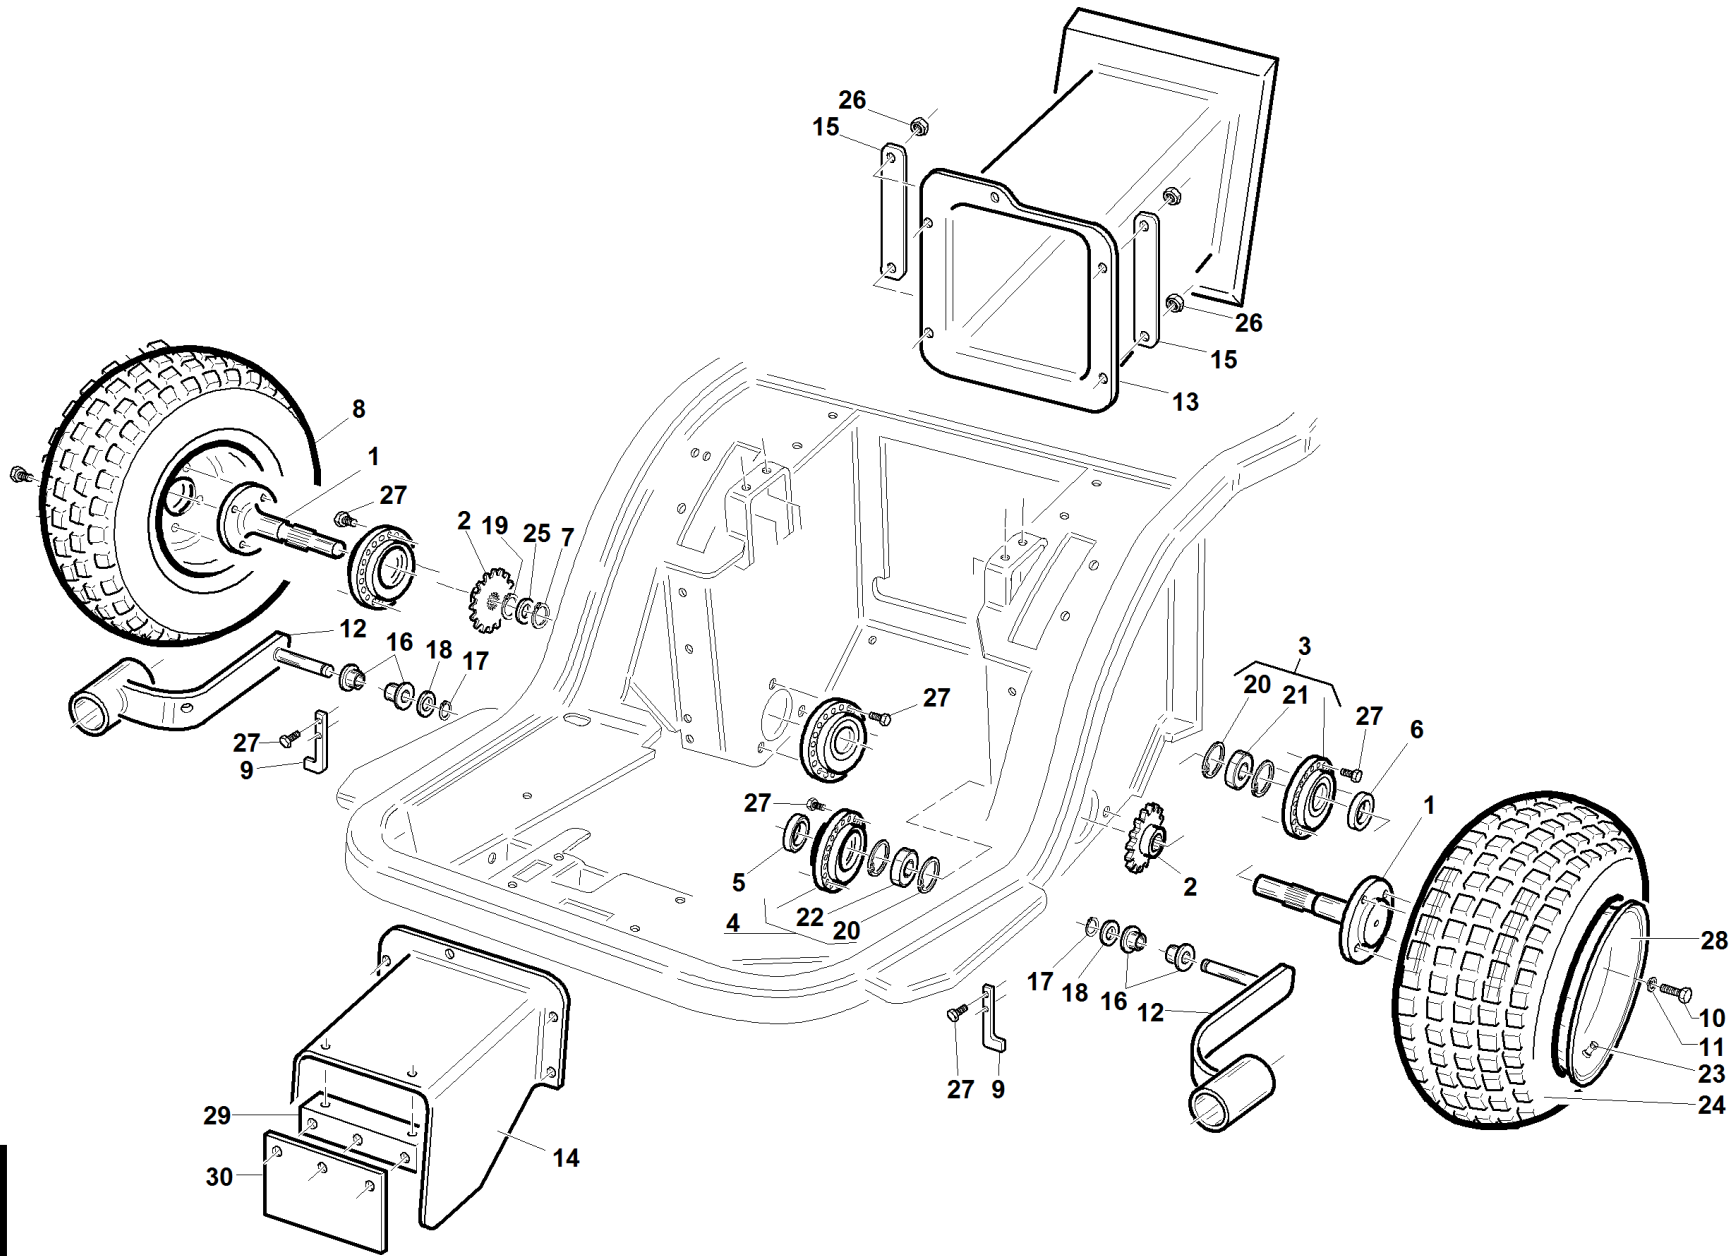

S/N

→04142406÷ 04159112←

→0501001 ÷ 0511041 ←

REF.05- 00555991629

#

P/N

DESCRIPTION

TG TECH

REF. 05- 0055991629

1	94500200001	SEMIASSE	
2	95599450000	KIT CORONE Z15	
3	94500310000	MOZZO ESTERNO FISS.SEMIASSE PREMONT	
4	94500130000	MOZZO INTERNO FISS.SEMIASSE PREMONT	
5	94500000087	PROTEZ. CUSCINETTO INTERNO SEMIASSE	
6	94500000089	PROTEZ. CUSCINETTO ESTERNO SEMIASSE	
7	00111650013	SEEGER TIPO E D.20X1,75 UNI 7436	
8	94500220000	RUOTA CON PNEUM.16X7.50-8 COMPLETA	
9	94500000098	PIATTO FINE CORSA BRACCI	
10	00111300055	VITE TE UNI5740 M12X1.25X25 8.8 ZNT	
11	00111550004	ROSETTA ELASTICA M12 DIN 74361	
12	94500230000	BRACCIO SOLLEVATORE COMPLETO	
13	94500000138	TUNNEL POSTERIORE	
14	94500060000	TUNNEL ANTERIORE TGTECh PREMONTATO	
15	94500000099	PIATTO FISSAGGIO TUNNEL	
16	95001000060	BOCCOLA IN OTTONE	
17	00111650004	SEEGER TIPO E x Ø15 UNI 7436	
18	00111500004	ROSETTA 15,2X28X2,5 ZNT UNI 6592TE	
19	00111650037	SEEGER TIPO E X Ø25 UNI 7435	
20	00111650009	SEEGER TIPO I X D.52 UNI 7437	
21	00777100027	CUSCINETTO CLB 6205 2RS 25X52X15	
22	00777100044	CUSCINETTO CLB 6304 2RS 20X52X15	
23	00111930006	VALVOLA TUBELESS CORTA TR412	
24	00111940018	PNEUMATICO DELI TIRE 16X7.50-8	
25	00111500021	RONDELLA DI SPESS. PS-20X28X1.5	
26	00111000071	DADO AUTOB.UNI 7473 M8 6S	
27	00111450003	VITE F/R M8X20 8.8 LISCIA ZNT BIAN.	
28	94500000041	"DISCO RUOTA 5.75"X8""	
29	94500000113	SUPPORTO GOMMA TENUTA TUNNEL	
30	94010000077	GOMMA TENUTA TUNNEL