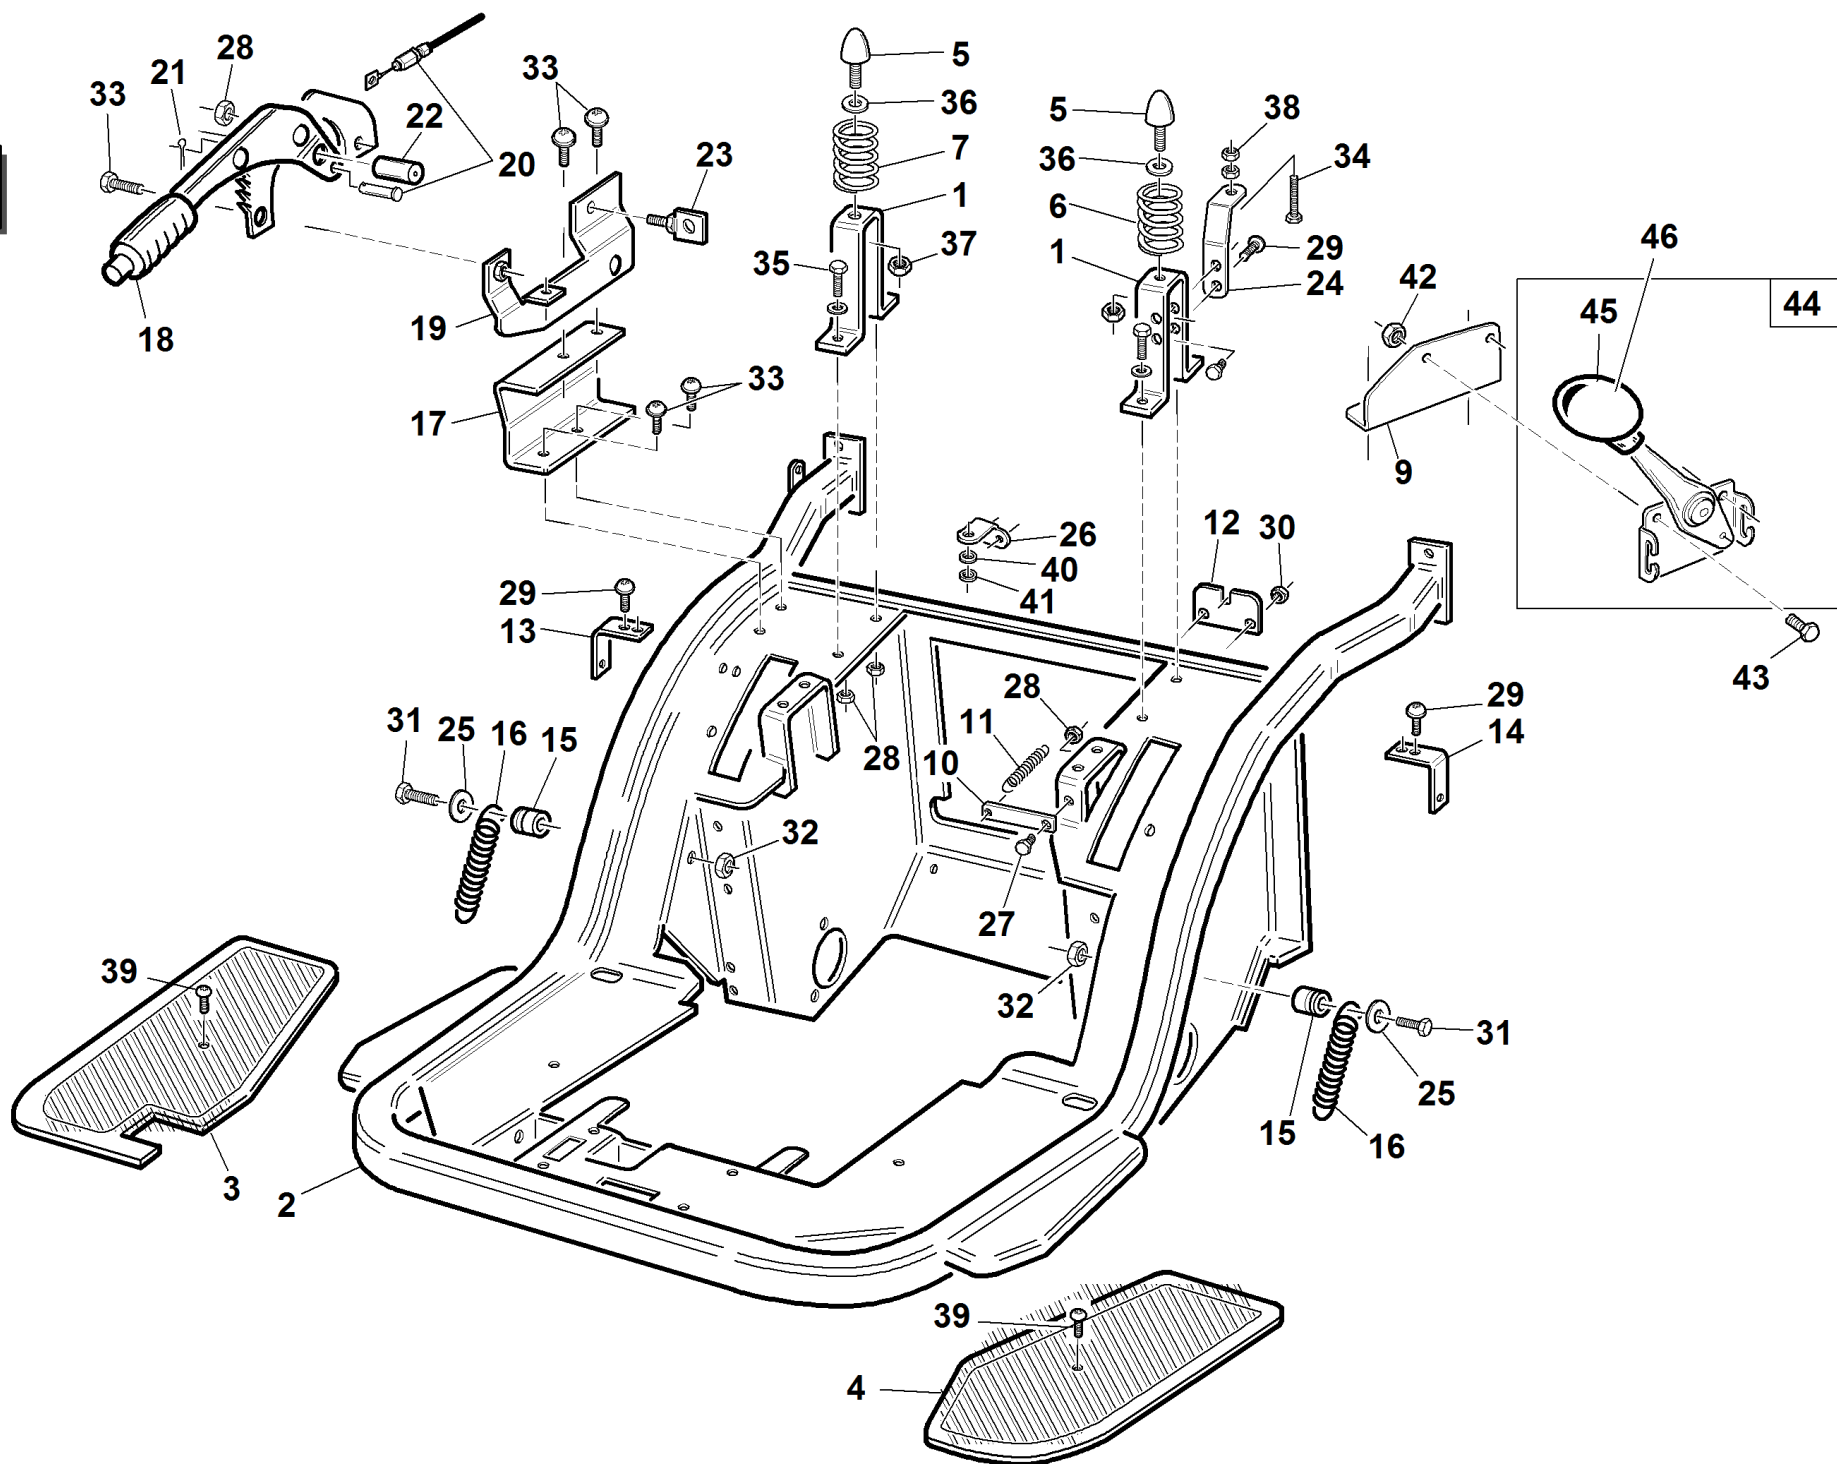

#

P/N

DESCRIPTION

TG TECH

REF. 03- 0055991619

1	94500000033	SUPPORTO MOLLE SEDILE		
2	94500210000	TELAIO ANTERIORE COMPLETO VERN.		
3	94500000074	PEDANA DX		
4	94500000075	PEDANA SX		
5	00111970150	"ANTIVIBR.PARAB.""PR""30X36 M L=35 M10"		
6	95500470001	MOLLA SEDILE LUNGA		
7	95500000039	MOLLA SEDILE CORTA		
9	94500000042	SUPPORTO ACCELERATORE		
10	94500000102	SUPPORTO MOLLA FRENO ZINCATO		
11	94500000103	MOLLA RICHIAMO FRENO ZINCATA		
12	94500310001	PIATTO FISSAGGIO GUAINA FRENO		
13	94500290000	ANGOLARE FISSAGGIO CARENA DX COMP.		
14	94500620000	ANGOLARE FISSAGGIO SERBATOIO COMP.		
15	94500000056	SUPPORTO MOLLE		
16	95070000001	MOLLA DI COMPENSAZIONE		
17	94500000032	SUPPORTO FRENO DI STAZIONAMENTO		
18	00111990015	LEVA FRENO A MANO 40.003/1		
19	PZ95500390000	SUPPORTO FRENO STAZION.COMPL. ZNT		
20	94500380001	CAVO FRENO STAZIONAMENTO COMPL.		
21	00111750006	COPIGLIA 1.6X20 UNI1336 ZNT		
22	95002000004	PERNO RITEGNO CESTO		
23	PZ95042190000	SUPPORTO MICRO COMPL.		
24	94500490000	FERMO SUPPORTO SEDILE COMPLETO		
25	00111000132	ROSETTA P. D.8,4X32X2,5 ZNT		
26	94500140003	SUPPORTO TENDITORE ZNT		
27	00111450001	VITE F/R M8X25 LISCIA ZNT BIANCA		
28	00111000071	DADO AUTOB.UNI 7473 M8 6S		
29	00111450005	VITE F/R M6X16 LISCIA DACROMET		
30	00111000166	DADO AUTOB.UNI 7473 M6 6S		
31	00111300015	VITE TE UNI 5739 M8 X 50 8.8 ZNT		
32	00111000095	DADO AUTOB.UNI 7474 M8 6S		
33	00111450003	VITE F/R M8X20 8.8 LISCIA ZNT BIAN.		
34	00111000031	VITE TE UNI 5739 M8 X65 8.8 ZNT		
35	00111000059	VITE F/R M8X14 LISCIA ZNT BIANCA		
36	00111000070	ROSETTA P.11X30X2,5 ZNT		
37	00111150002	DADO UNI 5588 M10 6S ZNT		
38	00111000082	DADO UNI 5588 M8 6S ZNT		
39	00111450004	VITE F/R TBCE M8X12 ZNT		
40	00111000041	ROSETTA P.8X25X1,5 ZNT		
41	00111000061	ROSETTA Ø 8,4X24 SP.2 ZNT		
42	00111000183	DADO AUTOB.UNI 7473 M5 6S		
43	00111000184	VITE TE M5X10 ZNT		
44	00111990104	MANETTINO CON TACCHE/POMELLO NERO		
45	00111610003	POMELLO ROSSO MANETTINO STARTER		
46	00111610004	POMELLO NERO MANETTINO ACCELERATORE