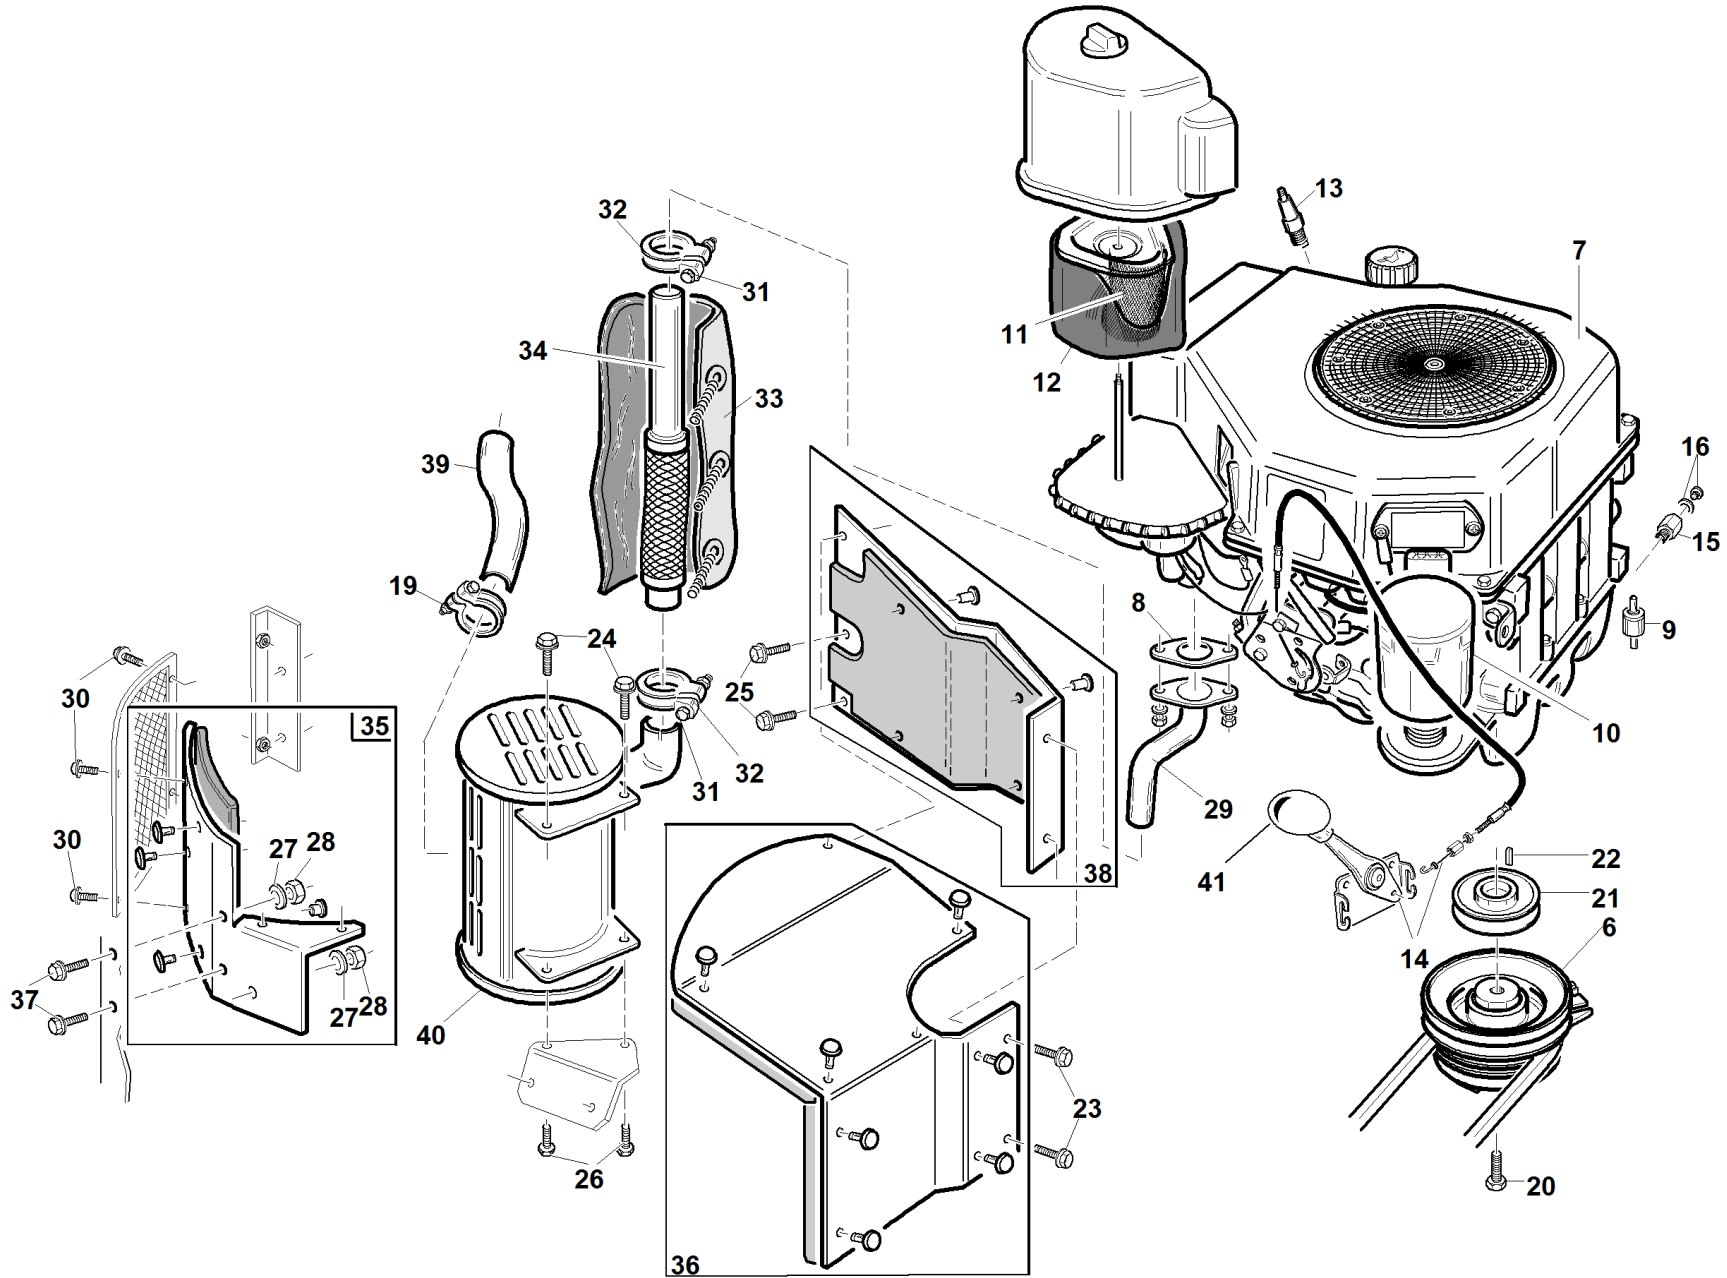

S/N
→0504092

REF. 10- 00555991636

#

P/N

DESCRIPTION

TG TECH

REF. 10- 00555991636

6	00777801700	FRIZIONE WARNER -5217-26-		
7	00777700020	MOTORE 15.5 HP KOHLER (PH-41616)		
8	00111990101	GUARNIZIONE SCARICO KOHLER 15.5 HP		
9	00777650034	FILTRO BENZ.KOHLER 15.5HP-25 050 07-S		
10	00777650032	FILTRO OLIO KOHLER COD.52_050_02		
11	00777650031	FILTRO CARTA KOHLER COD.12_083_10		
12	00777650030	PREFILTRO ARIA KOHLER COD.12_083_12		
13	00777750004	CANDELA MOT KOHLER 15.5HP-12 132 02		
14	95599410000	KIT MANETTINO COMPLETO DI CAVO ACC.		
15	94500000048	PROLUNGA SCARICO OLIO		
16	00111990099	"TAPPO/ROSETTA AI SCARICO OLIO 3/8""		
19	00111810030	FASCETTA MARMITTA R36		
20	00111300056	VITE TE7/16-20 ANSIB18.2.1UNF L=63.5 ZNT		
21	94500000001	PULEGGIA MOTORE		
22	00111990008	CHIAVETTA 1/4X1/4X38		
23	00111450010	VITE F/R M6X10 8.8 LISCIA ZNT BIAN.		
24	00111450005	VITE F/R M6X16 LISCIA DACROMET		
25	00111000059	VITE F/R M8X14 LISCIA ZNT BIANCA		
26	00111000137	VITE TE M6X25 8.8 UNI 5739 ZNT		
27	00111000087	ROSETTA P.8,4X15.6X1,5 ZT		
28	00111000071	DADO AUTOB.UNI 7473 M8 6S		
29	94500000124	COLLETTORE MARMITTA		
30	00111450014	VITE F/R TBCF M6X12 ZNT BIANCA		
31	00111300021	VITE TE UNI 5739 M8 X45 8.8 ZNT		
32	00111810032	FASCETTA MARMITTA R33		
33	94500000134	COPERTURA TERMICA RPT		
34	94500000127	COLLETTORE FLESSIBILE COMPLETO		
35	94500980000	SUPPORTO MARMITTA SUPERIORE PREMONTATO		
36	94500090000	CONVOGLIATORE MARMITTA PREMONTATO		
37	00111450003	VITE F/R M8X20 8.8 LISCIA ZNT BIAN.		
38	94500990000	LAMIERA CONV. MARMITTA PREMONTATA		
39	94500000125	COLLETTORE DI SCARICO		
40	PP94500000126	MARMITTA SALDATA		
41	00111610004	POMELLO NERO MANETTINO ACCELERATORE