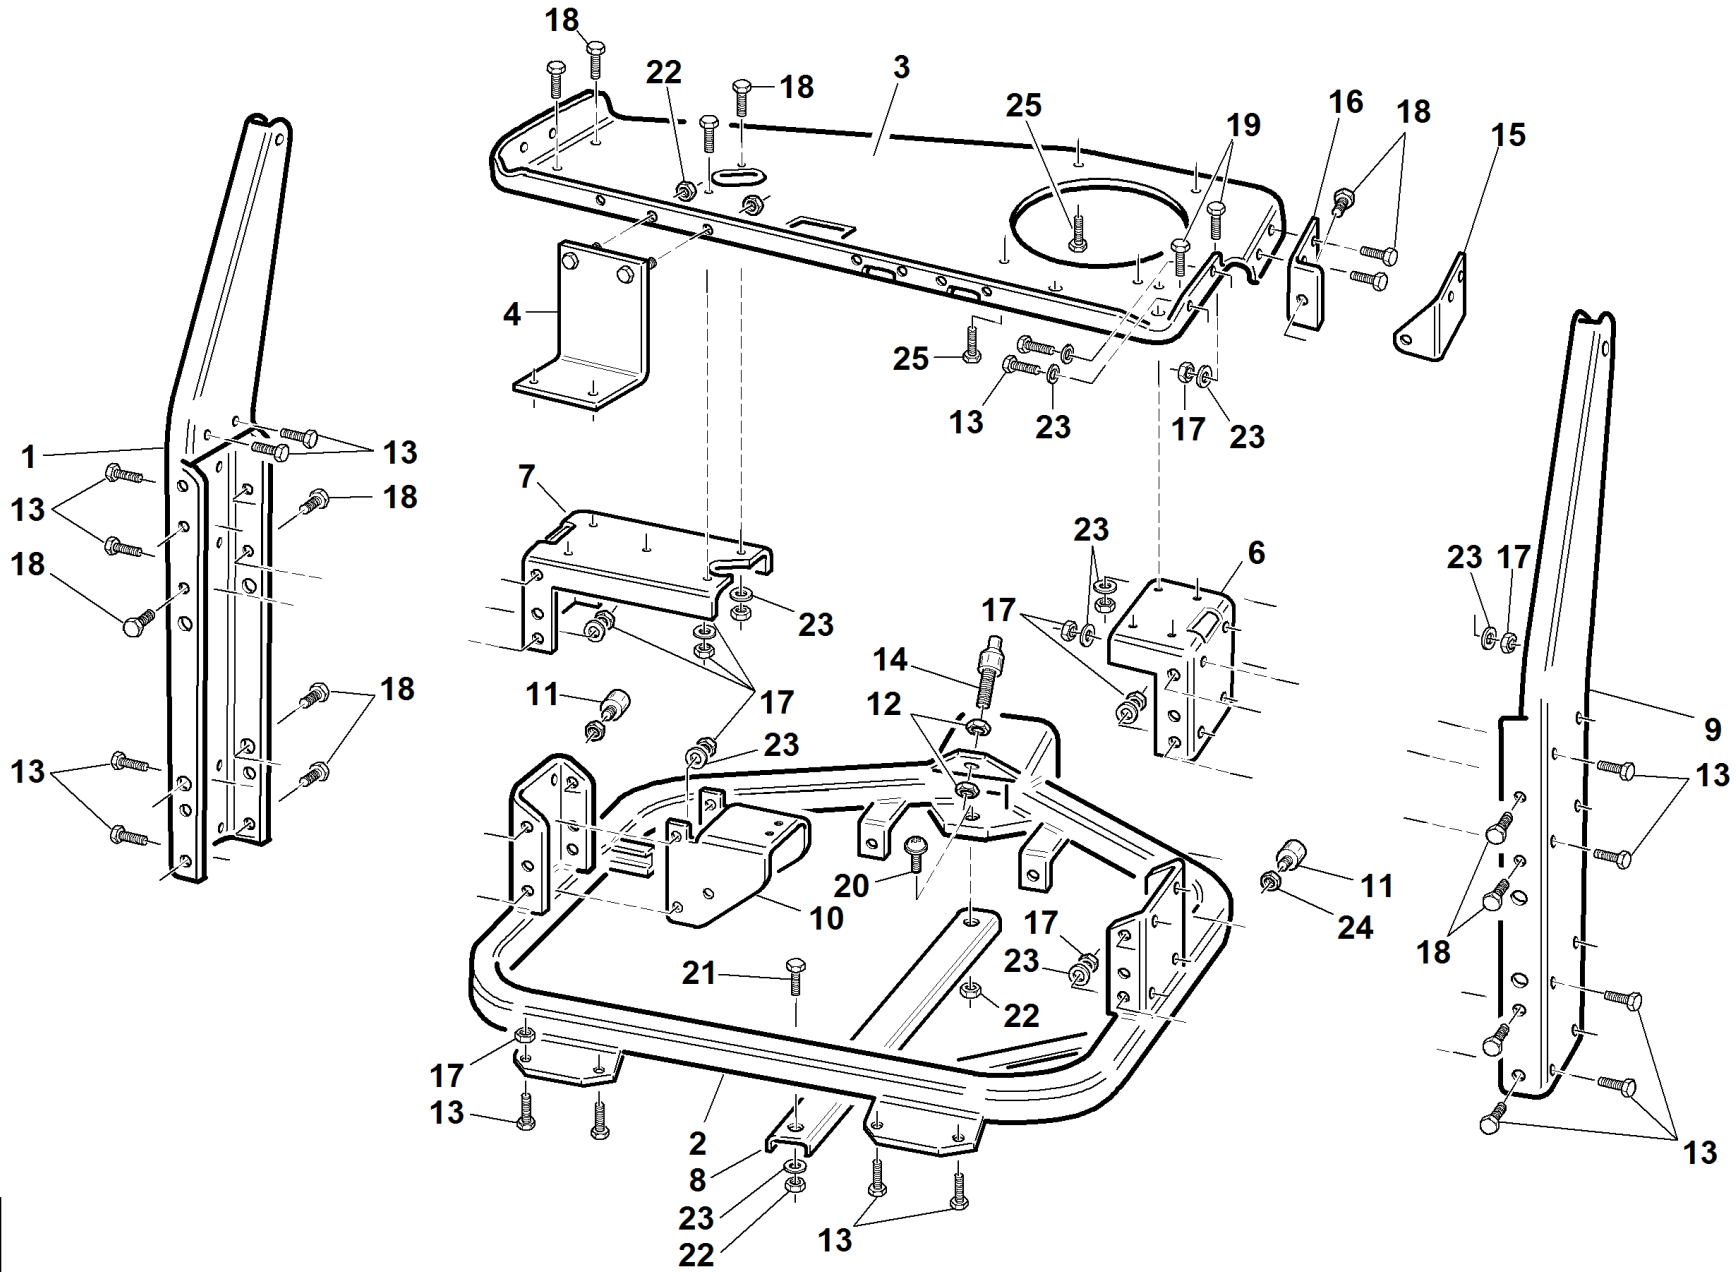

S/N

→03000003÷ 04159112←

REF.02- 00555991611

#	P/N	DESCRIPTION	TG TECH
1	94500330000	PIANTONE DX RIBALTAMENTO CESTO COMP	
2	94500110000	TELAIO INFERIORE COMPLETO VERN.	
3	94500100000	TELAIO SUPPORTO MOTORE COMPLETO	
4	94500150000	ANGOLARE FISS.SCATOLA IMP.ELE.ZNT	
6	94500300001	ANGOLARE SX FISSAGGIO SUPP.MOTORE	
7	94500320001	ANGOLARE DX FISSAGGIO SUPP.MOTORE	
8	94500000063	LAMIERA SUPPORTO CAVI	
9	94500340000	PIANTONE SX RIBALTAMENTO CESTO COMP	
10	94500510000	SUPPORTO ATTUATORE COMPLETO	
11	00111970179	TAMPONE M8X23 Ø30x20 MASCHIO 60Sh	
12	00111150005	DADO UNI 5589 M16X1,5 6S ZNT	
13	00111300061	VITE TE UNI 5739 M8X20 10.9 ZNT	
14	94500000062	PERNO BLOCCAGGIO CESTO ZNT	
15	94500000045	FERMO FRIZIONE	
16	94500000027	PIASTRA FISSAGGIO SUPPORTO MOTORE	
17	00111250014	DADO AUTOB.UNI 7473 M8 10S	
18	00111300052	VITE TE UNI 5739 M8 X30 12.9 ZNT	
19	00111350021	VITE TSPEI M8X25 10.9 UNI 5933 ZNT	
20	00111450001	VITE F/R M8X25 LISCIA ZNT BIANCA	
21	00111450003	VITE F/R M8X20 8.8 LISCIA ZNT BIAN.	
22	00111000071	DADO AUTOB.UNI 7473 M8 6S	
23	00111000087	ROSETTA P.8,4X15.6X1,5 ZT	
24	00111000082	DADO UNI 5588 M8 6S ZNT	
25	00111000033	VITE TE UNI 5739 M8 X30 8.8 ZNT