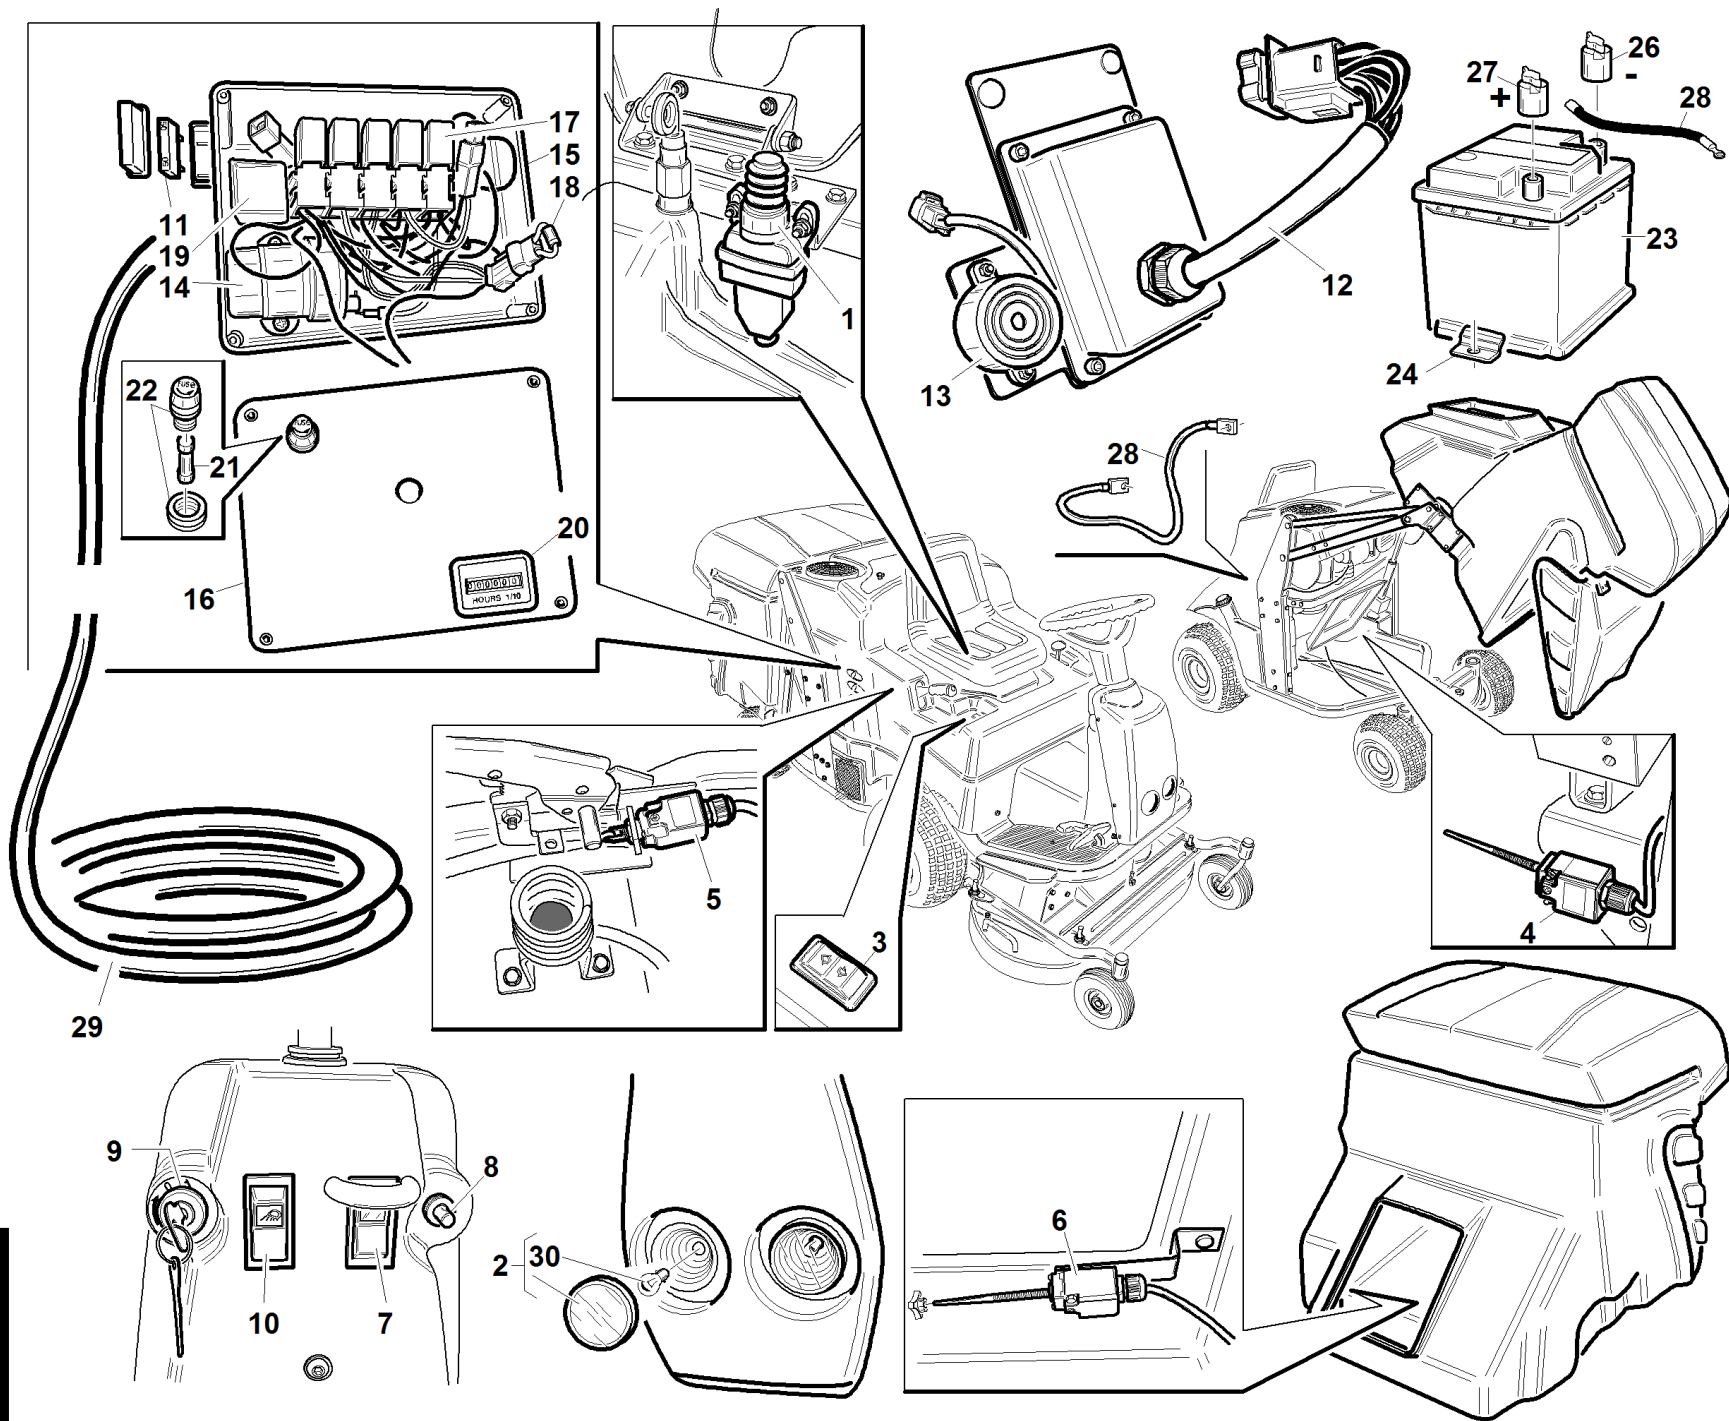

S/N

→ 03000003 ÷ 04159112 ←

→ 0501001 ÷ 0512034 ←

REF. 16- 00555991623

#

P/N

DESCRIPTION

TG TECH

REF. 16- 0055991623

1	00777800023	PULSANTE COBO 15117000 -I05010-
2	00777800137	PROIETTORE 0001.1108
3	00777800148	PULSANTE ALZA CESTO
4	94500650000	MICRO CESTO CHIUSO CABLATO
5	94500660000	MICRO FRENO A MANO CABLATO
6	94500640000	MICRO CESTO PIENO CABLATO
7	00777800146	PULSANTE FRIZIONE
8	00777800147	PULSANTE ALZAPIATTO
9	00777800222	INTERRUTTORE AVVIAMENTO COBO
10	00777800007	INTERRUTTORE BASCULANTE 13.35000000
11	00777800149	FUSIBILE 50A
12	94500670000	SCHEDA ELETTRONICA TGTECh VERSIONE 1
13	00777800191	AVVISATORE ACUSTICO CABLATO
14	00777800012	RELE' 06020 (TELERUTTORE)
15	00777800151	CORPO SCATOLA NERO ABS
16	00777800155	COPERCHIO CORPO SCATOLA NERO ABS
17	00777800059	MICRO-RELAYS 12V IN SCAMBIO
18	00777800164	DIODO BY 255
19	00777800098	RELE 12V 70A
20	00777800076	CONTAORE 10/80 VOLT -U06000067- QUADRO
21	00777800154	FUSIBILE RAPIDO 6.3X32 mm 16A F - 250V
22	00777800153	PORTAFUSIBILE PANNELLO 6.3X32
23	95599000036	"BATTERIA 12V 43Ah ""A SECCO""
24	94500000079	STAFFA FISSAGGIO BATTERIA
26	00777800094	MORSETTIERA VERDE X BATTERIA
27	00777800095	MORSETTIERA ROSSA X BATTERIA
28	00777800165	CAVO MASSA TGTECH
29	94501100000	IMPIANTO ELETTRICO TG TECH
30	95599000021	LAMPADINA COMPLETA DI SUPPORTO