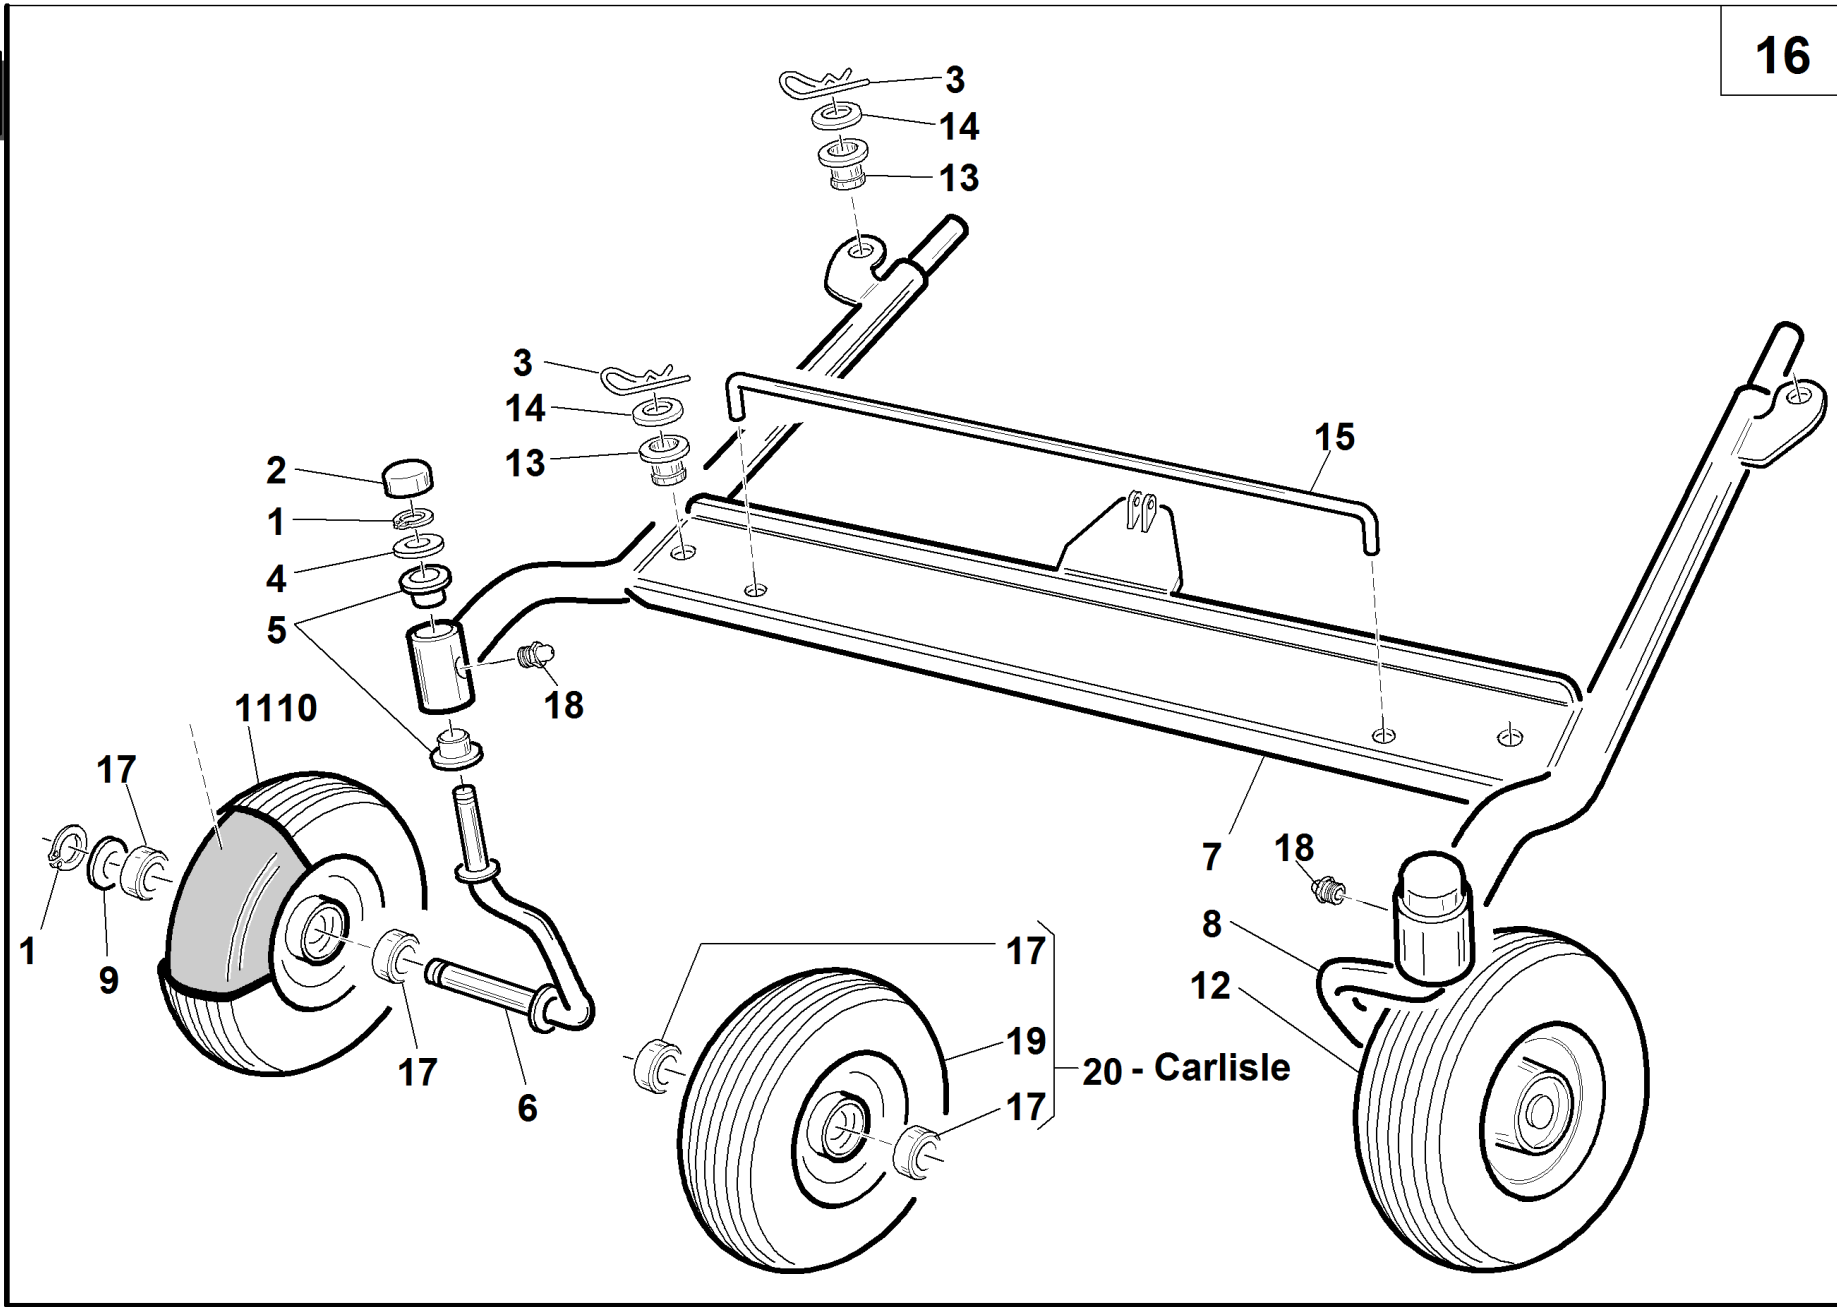

#

P/N

DESCRIPTION

TG TECH CM 112

REF. 20- 0055991631

1	00111000057	SEEGER TIPO E X D.20 UNI 7435
2	00777100020	CUSCINETTO CLA 6204 2RS- 20X47X14
3	95532000019	DISTANZIALE 20,2X26 L=38
4	00111350022	VITE TSPEI M8X30 8.8 UNI 5933 ZNT
5	00777100006	CUSCINETTO CLA 6004 2RS-20x42x12
6	94502111201	SUPPORTO ALBERO RINVIO CINGHIE
7	95500150006	PERNO RITEGNO TENDICINGHIA
8	00111650004	SEEGER TIPO E x Ø15 UNI 7436
9	95001000060	BOCCOLA IN OTTONE
10	00111250004	DADO AUTOB.UNI 7473 M10 6S
11	94010820000	TONDO REGISTRO MOLLA PREM.
12	00111000061	ROSETTA Ø 8,4X24 SP.2 ZNT
13	94505110005	MOLLA A/2631-ZNT
14	00111000071	DADO AUTOB.UNI 7473 M8 6S
15	95566120000	LEVA TENDITORE PIATTO COMPLETO ZNT
16	00111000036	INGRASSATORE M6 DIRITTO
17	00777100005	CUSCINETTO CLA 6202 2RS- 15X35X11
18	94014000008	PULEGGIA TENDITORE
19	95029000011	PERNO FILETTATO M14X1,5
20	00111970082	RUOTINA ANTISCALPO -45533-
21	00111000119	SEGER TIPO E X D.12
22	95566110003	ALBERO RUOTE POSTERIORI
23	94014000004	ALBERO CARDANO
24	00111900001	LINGUETTA A 6X6X25 UNI 6604
25	94014000003	PULEGGIA PIATTO ALBERO CARDANO
26	95599510000	KIT COPPIA CINGH GatesPowerRated 4L/6841
27	95566110005	ASTA TENDICINGHIA PIATTO
28	95504000022	BANDELLA PIATTO RASAERBA ABS NERO
29	00111450003	VITE F/R M8X20 8.8 LISCIA ZNT BIAN.
30	00111300032	VITE TE UNI 5737 M10X110 8.8 ZNT
31	95566110006	CARTER ANTERIORE PIATTO RASAERBA
32	95029000023	DISTANZIALE 15,5X20 L=12,2
33	94505111000	PIATTO RASAERBA TG Tech 112 COMPL. VERN.
34	00111530002	BOCCOLA FRIMET TFF 8X10 L=9.5
35	94505110004	CARTER PROTEZIONE GRUPPI
36	94505110003	CARTER POSTERIORE PIATTO
37	00555000029	DECALCOMANIA PIATTO RASAERBA
38	95566111200	TENDICINGHIA PREMONTATO
39	00777270009	CAPPELLOTTO CHIUSO 47X8
40	00111500004	ROSETTA 15,2X28X2,5 ZNT UNI 6592TE
41	95599530000	KIT SUPPORTO ALBERO RINVIO CINGHIE