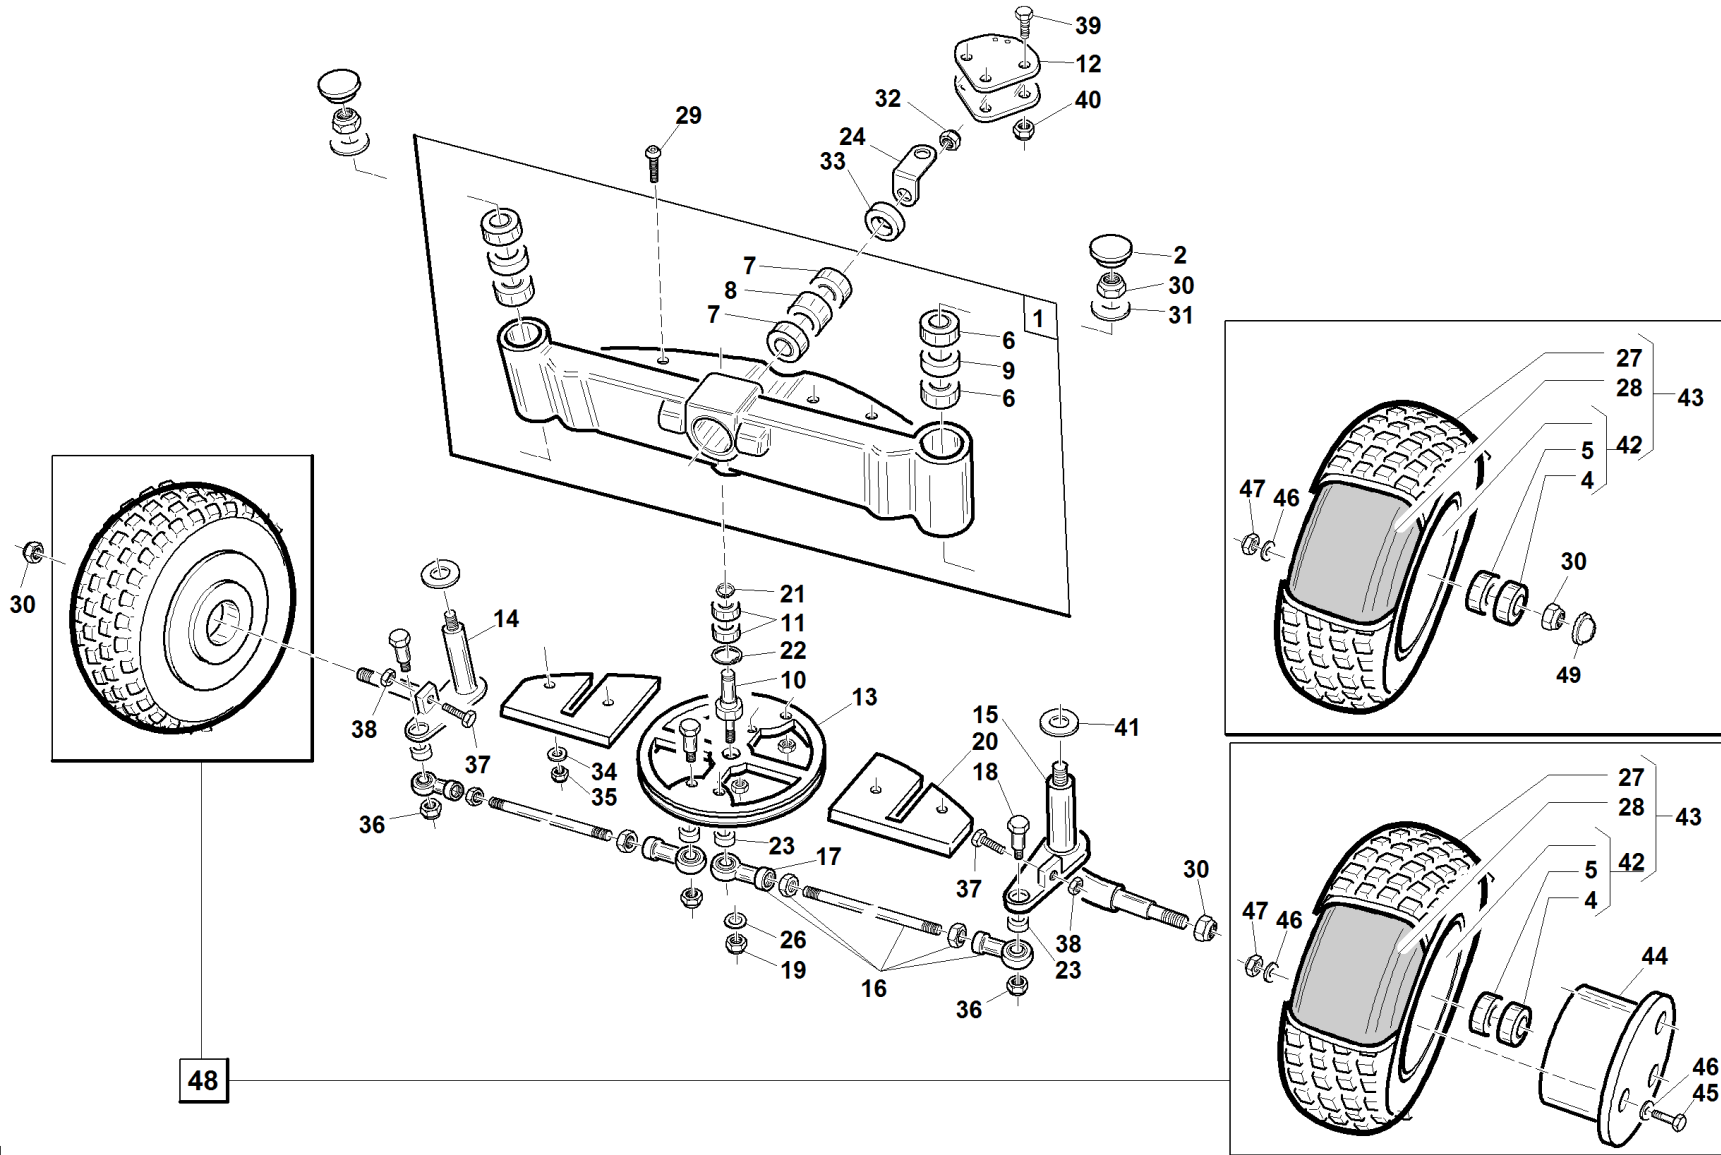

S/N
→ **0511047**

REF.08- 00555991643

#

P/N

DESCRIPTION

TG TECH

REF. 08- 0055991643

1	94500400000	ASSALE POSTERIORE PREMONTATO		
2	94500000095	CAPPELLOTTO MOZZO ASSALE POSTERIORE		
3	94500470000	RUOTA POSTERIORE COMPLETA		
4	00777100028	CUSCINETTO CLA 6303 2RS- 17X47X14		
4	00777100046	CUSCINETTO CLB 6303 2RS 17X47X14		
5	00777100008	CUSCINETTO CLB 6204 2RS 20X47X14		
6	00777100035	CUSCINETTO CLB 6005 2RS 25X47X12		
7	00777100012	CUSCINETTO CLB 6006 2RS 30X55X13		
8	94500000037	DISTANZIALE FISSAGGIO ASSALE		
9	95097000003	DISTANZIALE ALBERO RUOTA		
10	94500000028	ALBERO DI STERZO		
11	00777100010	CUSCINETTO CLB 6003 2RS 17X35X10		
12	94500000031	LAMIERA SAGOMATA RINVIO STERZO		
13	94500000029	PIATTO RINVIO STERZO		
14	95559120000	PERNO RUOTA DX COMPL.VERN		
15	95559130000	PERNO RUOTA SX COMPL.VERN.		
16	95559200000	BARRA FILETTATA 4 RUOTE PREMONTATA		
17	00777200019	SPHEROX TF12 FEMMINA DX AUTOLUBR.		
18	94500000039	PERNO TIRANTE STERZO		
19	00111250003	DADO AUTOB.UNI 7474 M16 6S		
20	94500000105	ZAVORRA TGTECh		
21	00111650014	SEEGER TIPO E D 17 UNI 7435		
22	00111650005	SEEGER TIPO I X D.35 UNI7437		
23	94500000040	DISTANZIALE 12X20 L=9		
24	94500000073	GANCIO DI TRAINO		
25	94500370001	DISTANZIALE MOZZO RUOTA POSTERIORE		
26	00111000170	ROSETTA P.17X40X3 ZINCATA		
27	00111940014	PNEUMATICO DELI TIRE 13x5.00-6 GS4 373		
28	00111930001	CAMERA ARIA STT 140-6 TR87 - 13x5.00-6		
29	00111450013	VITE TBEI M10X50 10.9 ISO7380		
30	00111250011	DADO AUTOB.UNI 7474 M14x1,5 6S		
31	95097000002	DISTANZIALE 14,5 X 32 X 4 ZNT		
32	00111000043	DADO AUTOB.UNI 7473 M20X1,5 6S		
33	95097000004	DISTANZIALE 20,5 X 45 X 4		
34	00111000070	ROSETTA P.11X30X2,5 ZNT		
35	00111250004	DADO AUTOB.UNI 7473 M10 6S		
36	00111250002	DADO AUTOB.UNI 7474 M12 6S		
37	00111000103	VITE TE UNI 5739 M10X30 8.8 ZNT		
38	00111150002	DADO UNI 5588 M10 6S ZNT		
39	00111000137	VITE TE M6X25 8.8 UNI 5739 ZNT		
40	00111000166	DADO AUTOB.UNI 7473 M6 6S		
41	95097000006	DISTANZIALE 25,5 x 35 x 4		
42	94500080001	"CERCHIO 3.75X6""		
43	94500080000	RUOTA POSTERIORE COMPLETA		
44	94500000135	ZAVORRA RUOTA POSTERIORE TG Tech		
45	00111300067	VITE TE UNI 5737 M8x105 8.8 ZNT		
46	00111000087	ROSETTA P.8,4X15.6X1,5 ZT		
47	00111000071	DADO AUTOB.UNI 7473 M8 6S		
48	95599550000	KIT RUOTE + ZAVORRE TGTECh		
49	00777270005	CAPPELLOTTO Ø=47-a05.470-CATAFORESI NERA