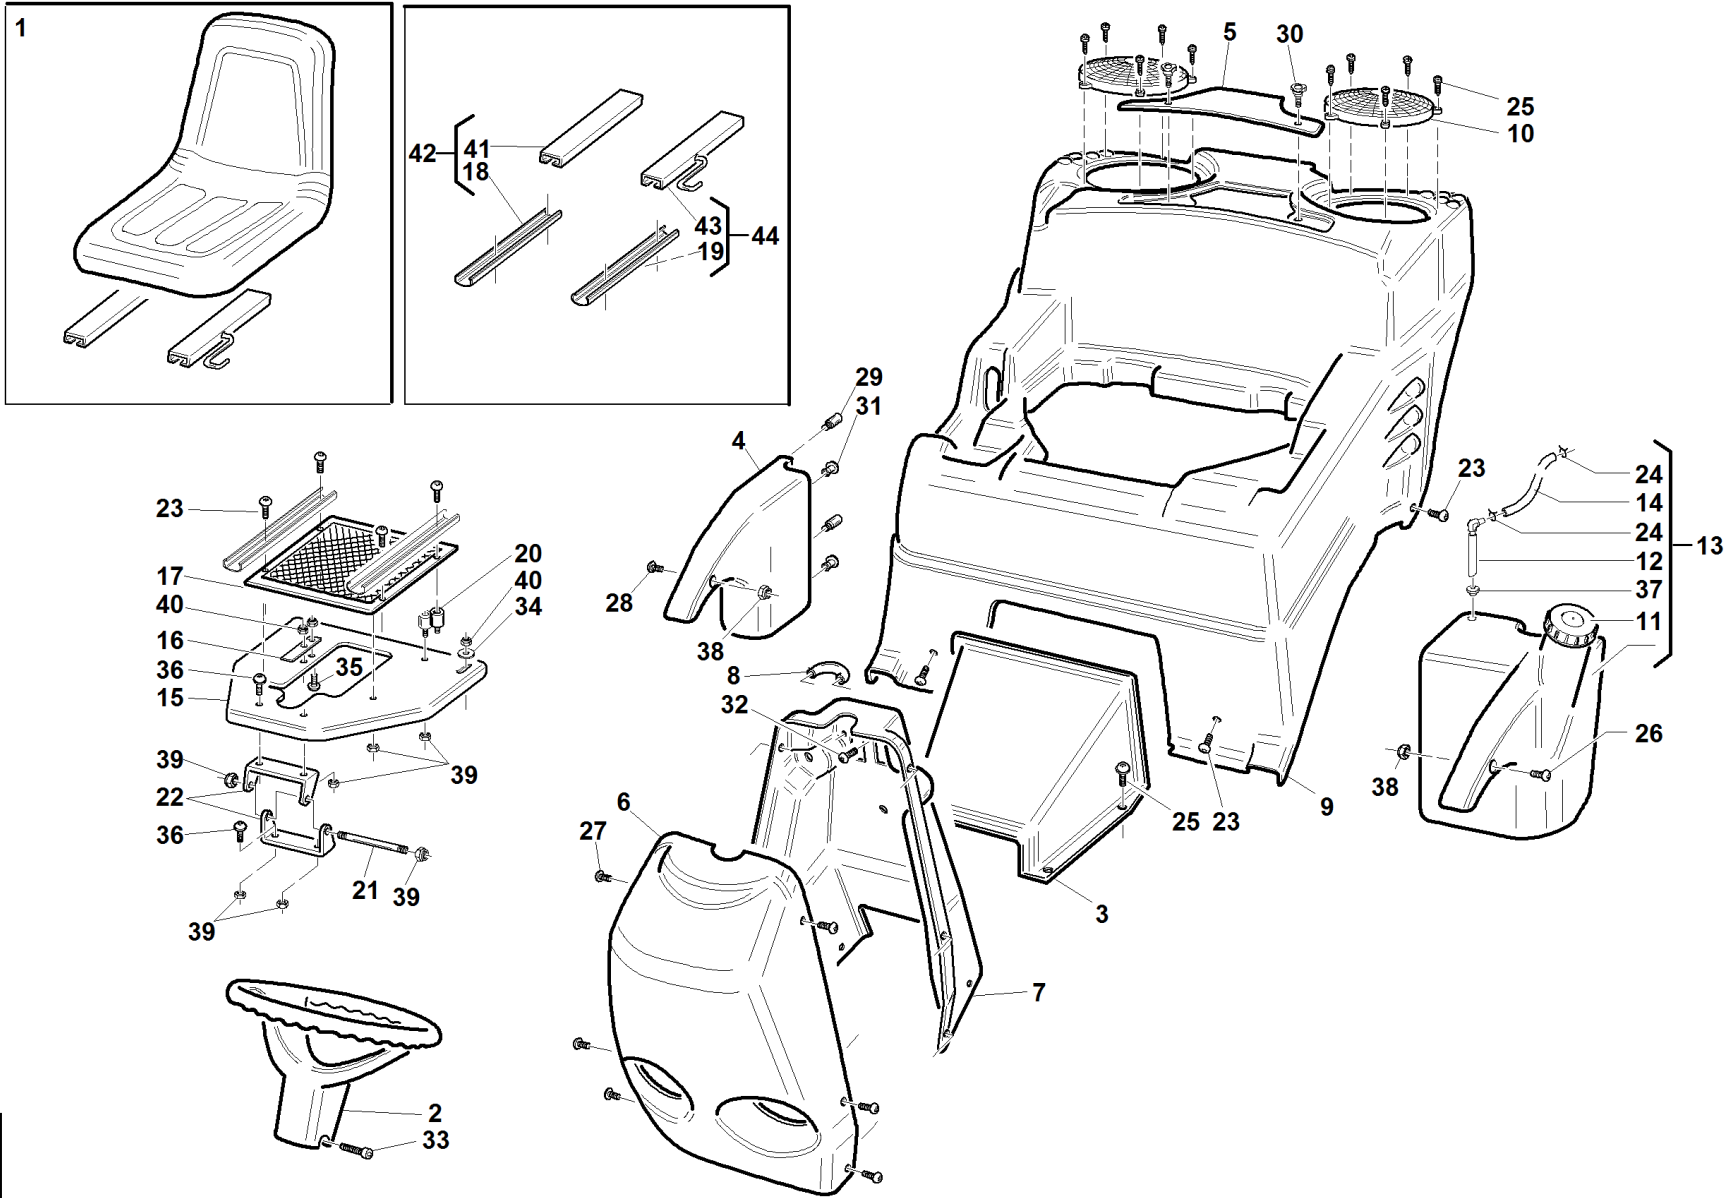

TG TECH

S/N

→ 03000003 ÷ 04159112 ←

→ 0501001 ÷ 0504091 ←

REF.01- 00555991610

#

P/N

DESCRIPTION

TG TECH

REF. 01- 00555991610

1	00777850013	SEDILE SEAT 58 -580005AB-		
2	00111970149	VOLANTE-SEAT-EURO VOL700-		
3	94500000094	TUNNEL (ABS)		
4	94500000086	FIANCHETTO DX		
5	94500000093	COPERCHIO FILTRO ARIA (ABS)		
6	94500000084	CRUSCOTTO ANTERIORE RAL 3000		
7	94500000107	CRUSCOTTO POSTERIORE RAL 3000		
8	00111990088	MANIGLIA NERA		
9	94500850000	CARENATURA TGTECh PREMONTATA		
10	00111970153	GRIGLIA - MOTORE / MARMITTA -		
11	00111970155	TAPPO SERB. CON VALVOLA 023202-4		
12	00111971200	TUBO PESCANTE CARBURANTE COMPL.		
13	94500070000	SERBATOIO TGTECh PREMONTATO		
14	94500780001	TUBO BENZINA L=600		
15	94500000015	SUPPORTO SEDILE		
16	95541000006	MOLLA MICRO SEDILE		
17	94500500000	RETE PROTEZIONE COMPLETA		
18	00777850004	GUIDA INFERIORE SX		
19	00777850003	GUIDA INFERIORE DX		
20	00111970127	TAMPONE M/F M8 Ø30X20 207/100		
21	94500000066	PERNO CERNIERA SEDILE		
22	95500000003	CERNIERA SUPPORTO SEDILE ZNT		
23	00111450004	VITE F/R TBCE M8X12 ZNT		
24	00111810015	FASCETTA FILO D.1,5 D.I.12,6-82031-		
25	00111450017	VITE F/R TBEI M4X18 ZNT BIANCA		
26	00111400038	VITE TCEI M10X40 8.8 UNI 5931 ZNT		
27	00111350009	VITE KFR 4,2X13 -ZNT- AUTOFILETT.		
28	00111400037	VITE TCEI M10X50 8.8 UNI 5931 ZNT		
29	94500000085	PERNO FISSAGGIO FIANCHETTO DX		
30	00111610002	POMELLO THP20 M4x20 - 01THP20A20 -		
31	00111970066	PASSACAVO D.I. 9 (90136)		
32	00111360001	VITE TC UNI7687 M4X8 4.8 ZNT		
33	00111400015	VITE TCEI.M6X40 8.8 TUTTO FILET.ZNT		
34	00111000132	ROSETTA P. D.8,4X32X2,5 ZNT		
35	00111000059	VITE F/R M8X14 LISCIA ZNT BIANCA		
36	00111450003	VITE F/R M8X20 8.8 LISCIA ZNT BIAN.		
37	00111970053	PASSACAVO D20 IN VITON VERDE		
38	00111250004	DADO AUTOB.UNI 7473 M10 6S		
39	00111000071	DADO AUTOB.UNI 7473 M8 6S		
40	00111000095	DADO AUTOB.UNI 7474 M8 6S		
41	00777850010	GUIDA SUPERIORE DX -SOLO RICAMBI-		
42	00777850005	COPPIA GUIDA DX-SOLO RICAMBI-		
43	00777850022	GUIDA SUP.SX.CON LEVA-SOLO RICAMBI-		
44	00777850023	COPPIA GUIDA SX-SOLO RICAMBI-