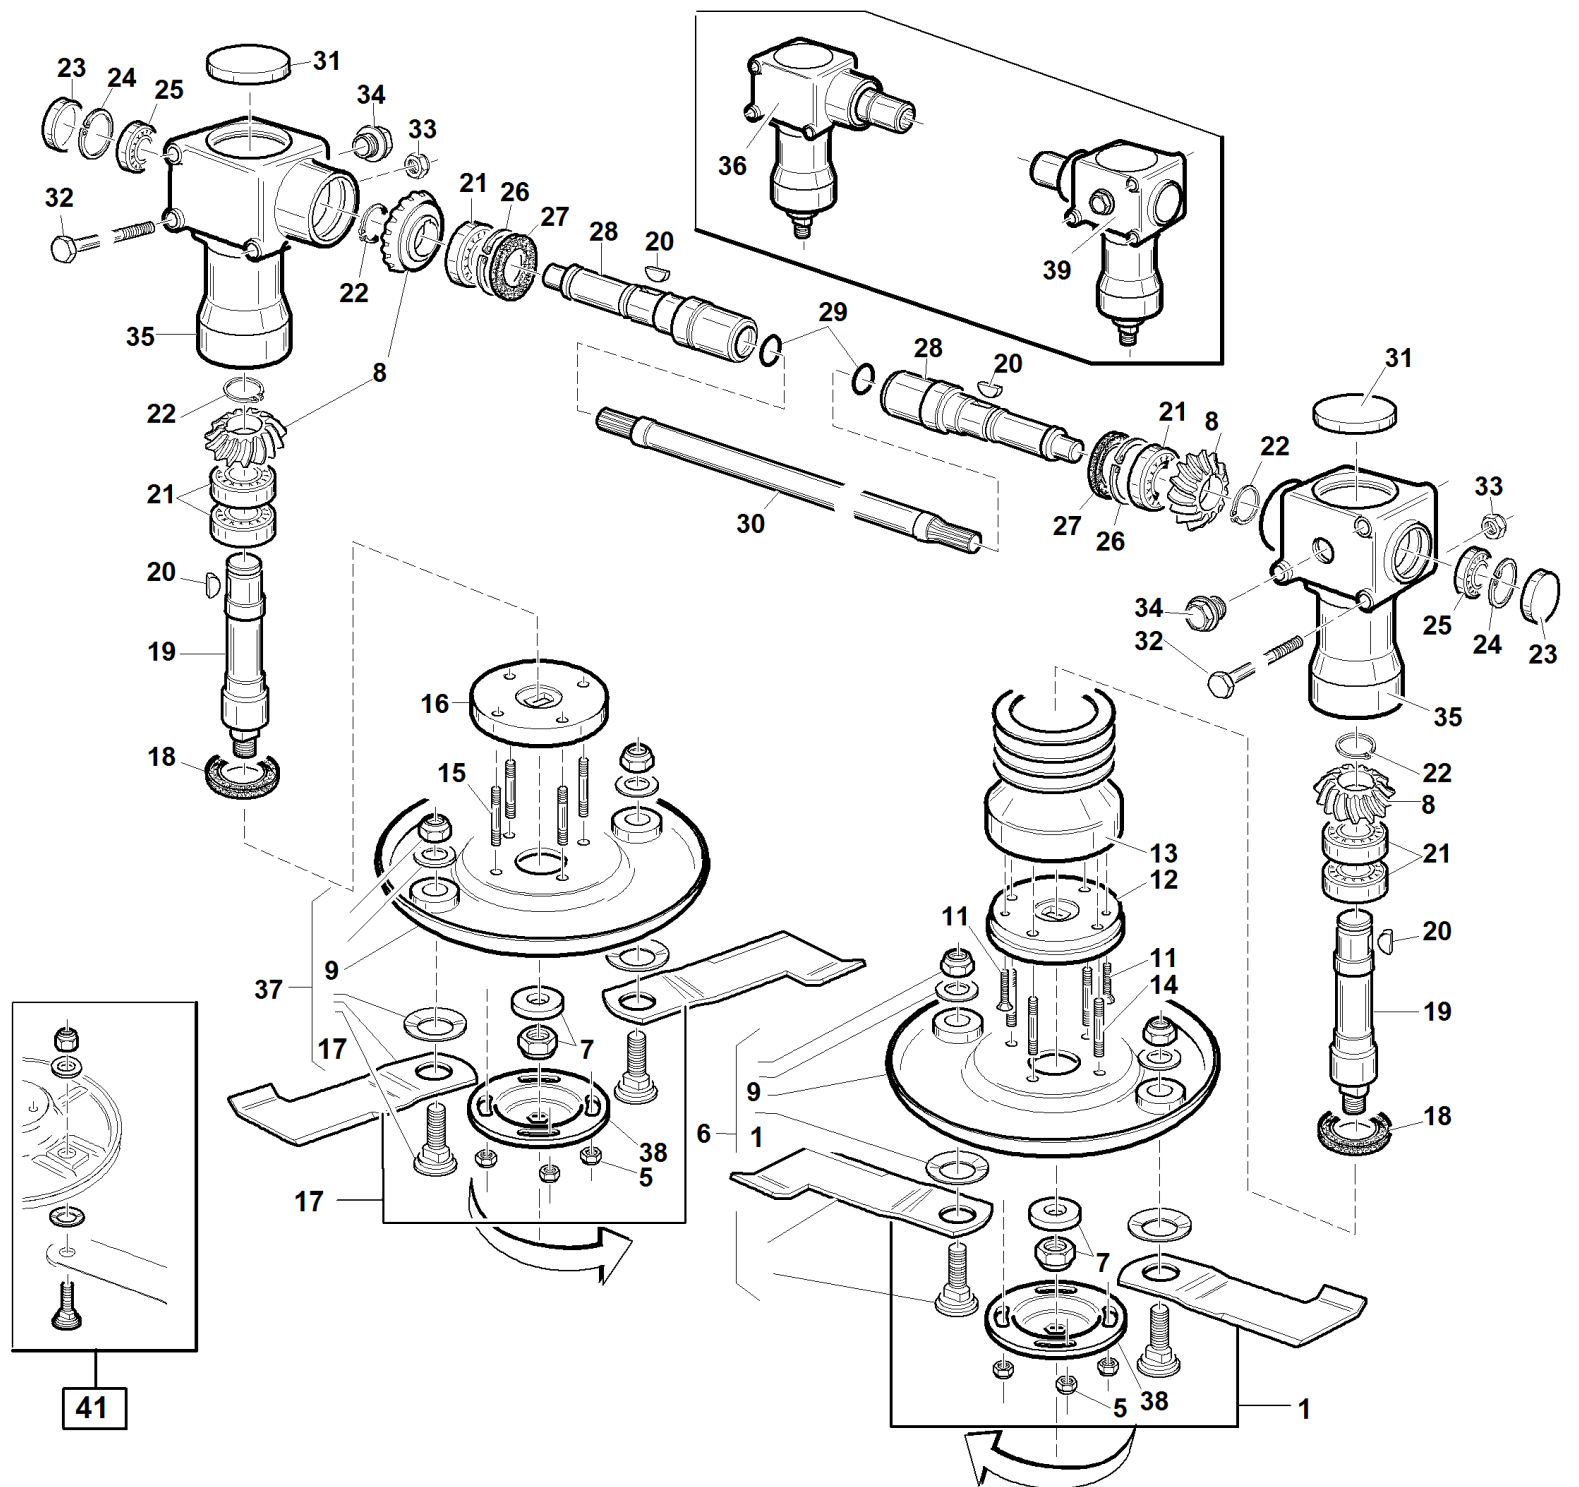

#

P/N

DESCRIPTION

TG TECH CM 112

REF. 21- 00555991632

1	00111000057	SEEGER TIPO E X D.20 UNI 7435
2	95504000021	TAPPO FORCELLA CARRELLO
3	00111000175	COPIGLIA ELASTICA UNI 8833-A5 Ø4
4	00111500011	ROSETTA P.20x30x2 ZNT
5	00111990017	BOCCOLA FRIMET TFF 20/16,5
6	94502101300	FORCELLA RUOTA CARRELLO DX COMPLETA
7	94505101000	CARRELLO TG Tech PIATTO 112 COMPL. VERN.
8	94502101400	FORCELLA RUOTA CARRELLO SX COMPLETA
9	00111500008	ROSETTA P.21X37X3 ZNT
10	00111930011	"CAMERA ARIA 2.50X4" IS87"
11	00111900019	LINGUETTA A 6X6X35 UNI 6604
12	95139205000	RUOTA CARLISLE PIENA 8x3.00-4 PREM.
13	90106000007	BOCCOLA PER CARRELLO
14	00111000170	ROSETTA P.17X40X3 ZINCATA
15	PZ95006000004	GANCIO PULIZIA ERBA
16	94505100000	GR.CARRELLO RASAERBA 112 TG TECH
17	00777100008	CUSCINETTO CLB 6204 2RS 20X47X14
18	00111000036	INGRASSATORE M6 DIRITTO
19	00111940022	PNEUMATICO CARLISLE RELIANCE 8x3.00-4
20	95139205000	RUOTA CARLISLE PIENA 8x3.00-4 PREM.