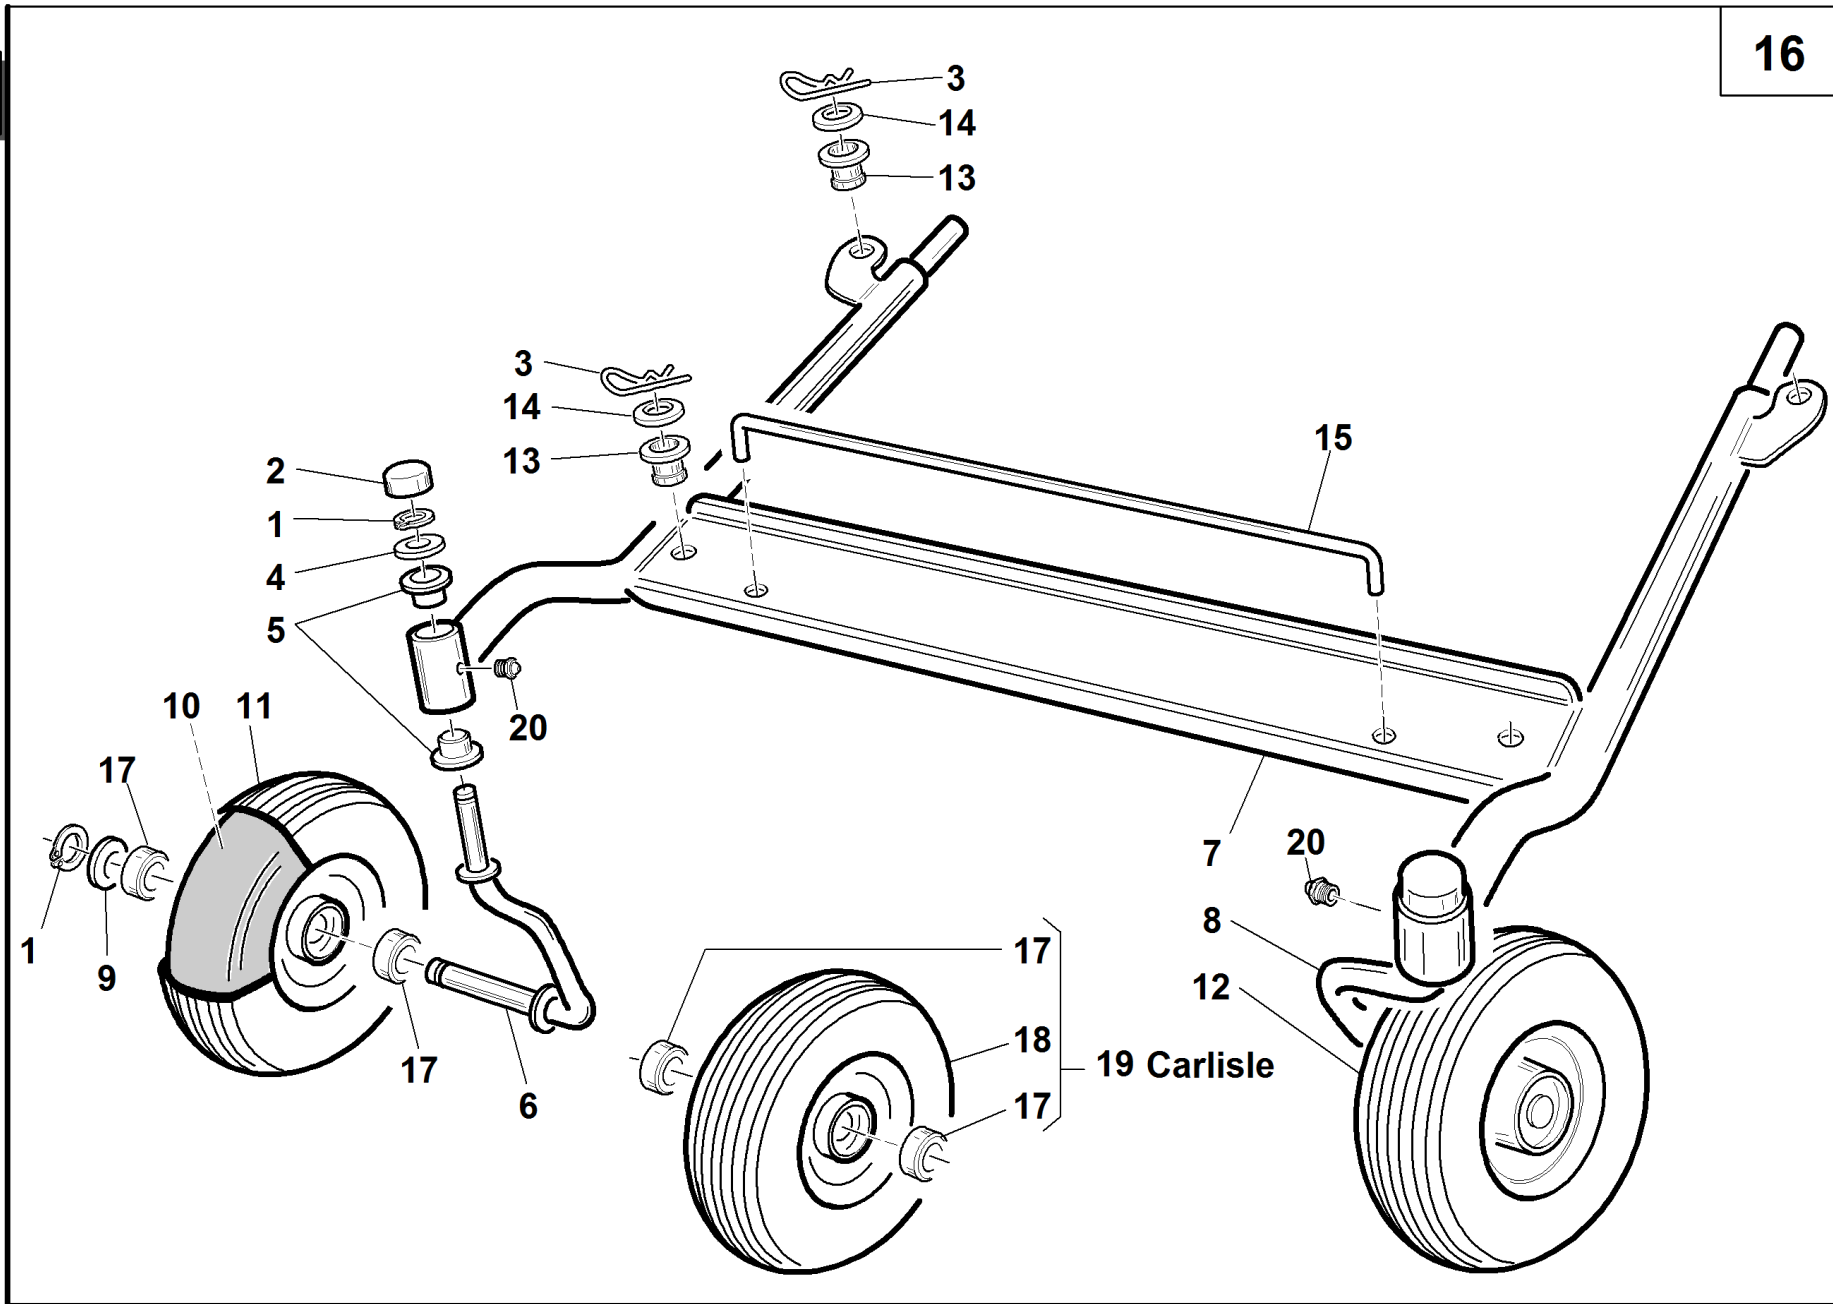

#

P/N

DESCRIPTION

TG TECH

REF. 13- 0055991617

1	00111650013	SEEGER TIPO E D.20X1,75 UNI 7436
2	00777100020	CUSCINETTO CLA 6204 2RS- 20X47X14
3	95532000019	DISTANZIALE 20,2X26 L=38
4	00111350022	VITE TSPEI M8X30 8.8 UNI 5933 ZNT
5	00777100006	CUSCINETTO CLA 6004 2RS-20x42x12
6	94502111201	SUPPORTO ALBERO RINVIO CINGHIE
7	95500150006	PERNO RITEGNO TENDICINGHIA
8	00111650004	SEEGER TIPO E x Ø15 UNI 7436
9	95001000060	BOCCOLA IN OTTONE
10	00111250004	DADO AUTOB.UNI 7473 M10 6S
11	94010820000	TONDO REGISTRO MOLLA PREM.
12	00111000061	ROSETTA Ø 8,4X24 SP.2 ZNT
13	95200000002	MOLLA TENDITORE MOTORE -ZINCATA-
14	00111000071	DADO AUTOB.UNI 7473 M8 6S
15	95566120000	LEVA TENDITORE PIATTO COMPLETO ZNT
16	00111000036	INGRASSATORE M6 DIRITTO
17	00777100005	CUSCINETTO CLA 6202 2RS- 15X35X11
18	94014000008	PULEGGIA TENDITORE
19	95029000011	PERNO FILETTATO M14X1,5
20	00111970082	RUOTINA ANTISCALPO -45533-
21	00111000119	SEGER TIPO E X D.12
22	95566110003	ALBERO RUOTE POSTERIORI
23	94014000004	ALBERO CARDANO
24	00111900001	LINGUETTA A 6X6X25 UNI 6604
25	94014000003	PULEGGIA PIATTO ALBERO CARDANO
26	95599520000	KIT COPPIA CINGHIE DAYCO SPAX900
27	95566110005	ASTA TENDICINGHIA PIATTO
28	95504000022	BANDELLA PIATTO RASAERBA ABS NERO
29	00111450003	VITE F/R M8X20 8.8 LISCIA ZNT BIAN.
30	00111300032	VITE TE UNI 5737 M10X110 8.8 ZNT
31	95566000004	ATTACCO RAPIDO
32	00111170001	GHIERA AUTOB. M17x1 6S ZNT
33	95566100000	PIATTO RAS.TOP GREEN MEC.
34	00111530002	BOCCOLA FRIMET TFF 8X10 L=9.5
35	95566110001	CARTER PROTEZIONE GR. MECC. VERN.
36	00777230005	GUARNIZIONE OR 3043
37	00555000029	DECALCOMANIA PIATTO RASAERBA
38	95566111200	TENDICINGHIA PREMONTATO
39	95029000023	DISTANZIALE 15,5X20 L=12,2
40	95566110004	CARTER POSTERIORE PIATTO RASAERBA
41	95566110006	CARTER ANTERIORE PIATTO RASAERBA
42	00111970118	TAMPONE ANTIVIBRANTE M6 FEMM H=31
43	00111450005	VITE F/R M6X16 LISCIA DACROMET
44	00777270009	CAPPELLOTTO CHIUSO 47X8
45	95599530000	KIT SUPPORTO ALBERO RINVIO CINGHIE