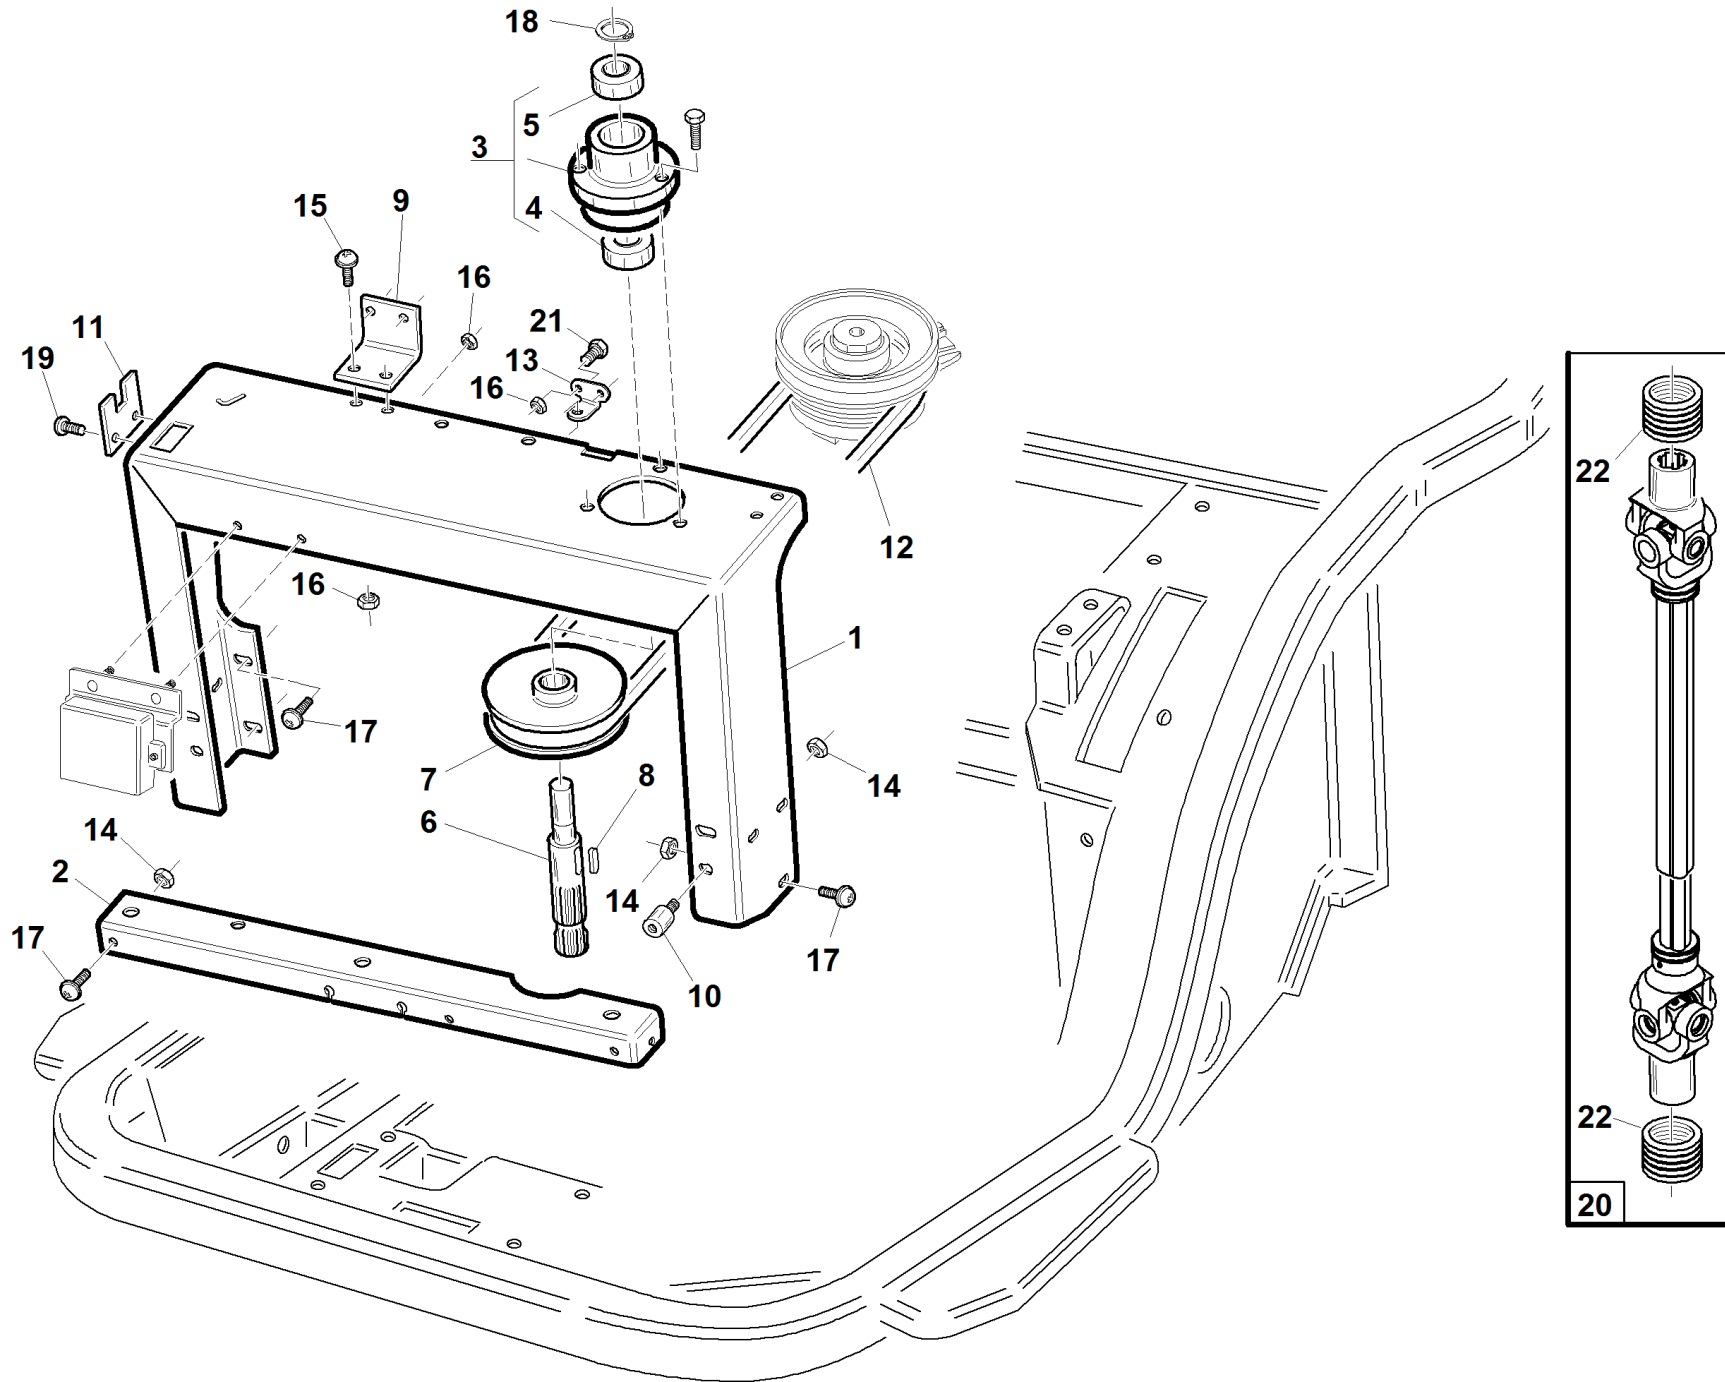

#

P/N

DESCRIPTION

TG TECH

REF. 04- 0055991626

1	94500350000	ANGOLARE FISS. PULEGGIA COMPL.VERN.
2	94500000035	ANGOLARE FERMO GUAINA STERZO VRT
3	94500710000	SUPPORTO ALBERO CARDANO PREM.
4	00777100001	CUSCINETTO CLA 6205 2RS 25X52X15
5	00777100020	CUSCINETTO CLA 6204 2RS- 20X47X14
6	94010000021	ALBERO CARDANO
7	94500000017	PULEGGIA CARDANO
8	00111000123	LINGUETTA A 8X7X25
9	94500000043	SUPPORTO MICRO SEDILE
10	00111970127	TAMPONE M/F M8 Ø30X20 207/100
11	94500000106	SUPPORTO CONNETTORE
12	00111980026	"CINGHIA""GATES""PoweRated 5L/6972"
13	94500140003	SUPPORTO TENDITORE ZNT
14	00111000071	DADO AUTOB.UNI 7473 M8 6S
15	00111450005	VITE F/R M6X16 LISCIA DACROMET
16	00111000166	DADO AUTOB.UNI 7473 M6 6S
17	00111450003	VITE F/R M8X20 8.8 LISCIA ZNT BIAN.
19	00111450010	VITE F/R M6X10 8.8 LISCIA ZNT BIAN.
20	00777201900	ALBERO CARDANO W.S.(COD.ZWX8210025)
21	00111300011	VITE TE UNI 5739 M6 X20 8.8 ZNT
22	00777202400	MANICOTTO COMPLETO