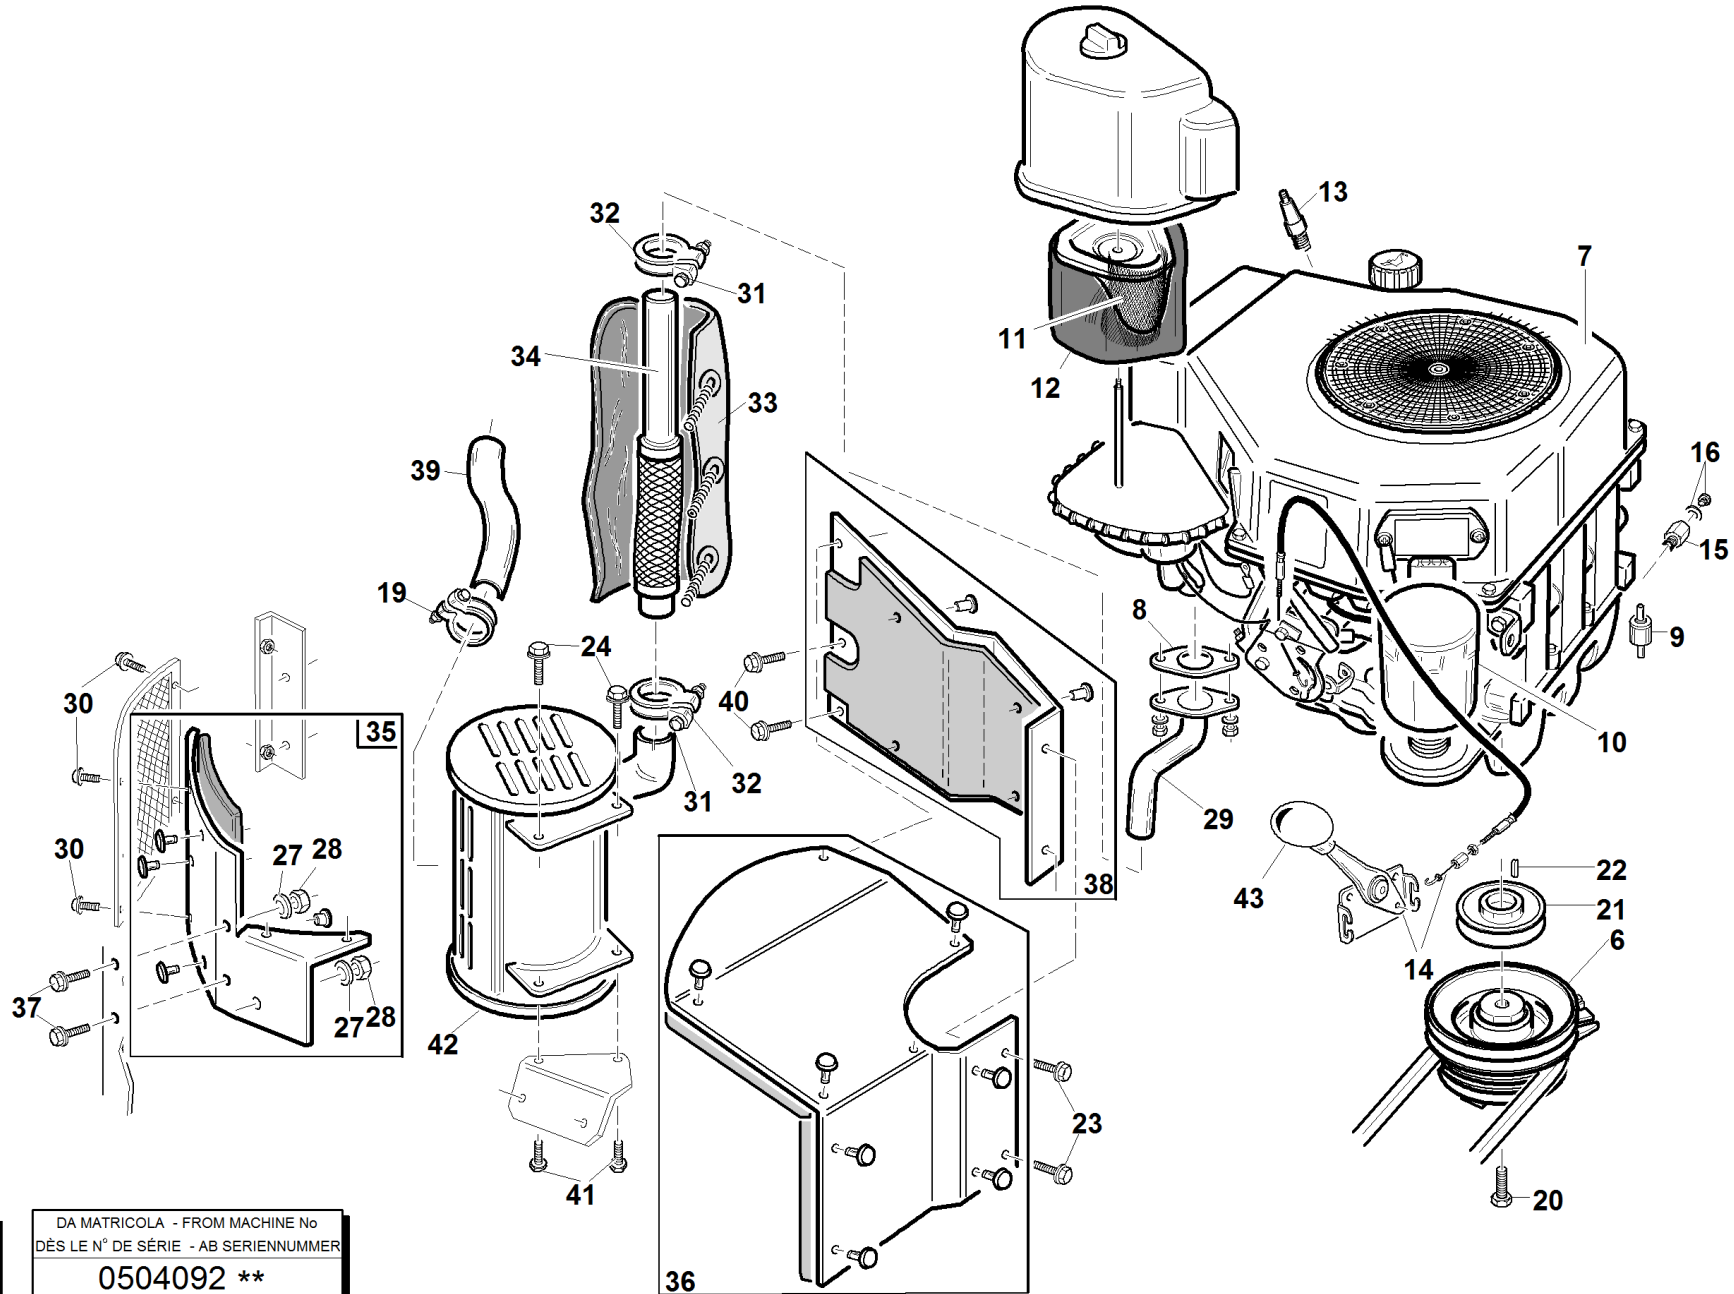

7

9

#

P/N

DESCRIPTION

PIATTO 96 CM

REF. 18- 0055991627

1	9556710000	CHIUSURA MULCHING TG COMPLETA VERN.
2	00111000045	VITE TE UNI 5739 M6 X16 8.8 ZNT
3	00111000166	DADO AUTOB.UNI 7473 M6 6S
4	95059130000	COPPIA LAMA MULCHING DX I=197.5
5	95567000001	DISCO PORTALAME MULCHING
6	95567110000	DISCO DX MULCHING PREM.
7	95599350000	VITE PORTACOLTELLO COMPLETA
8	95059120000	COPPIA LAMA MULCHING SX I=197.5
9	95567120000	DISCO SX MULCHING PREM.