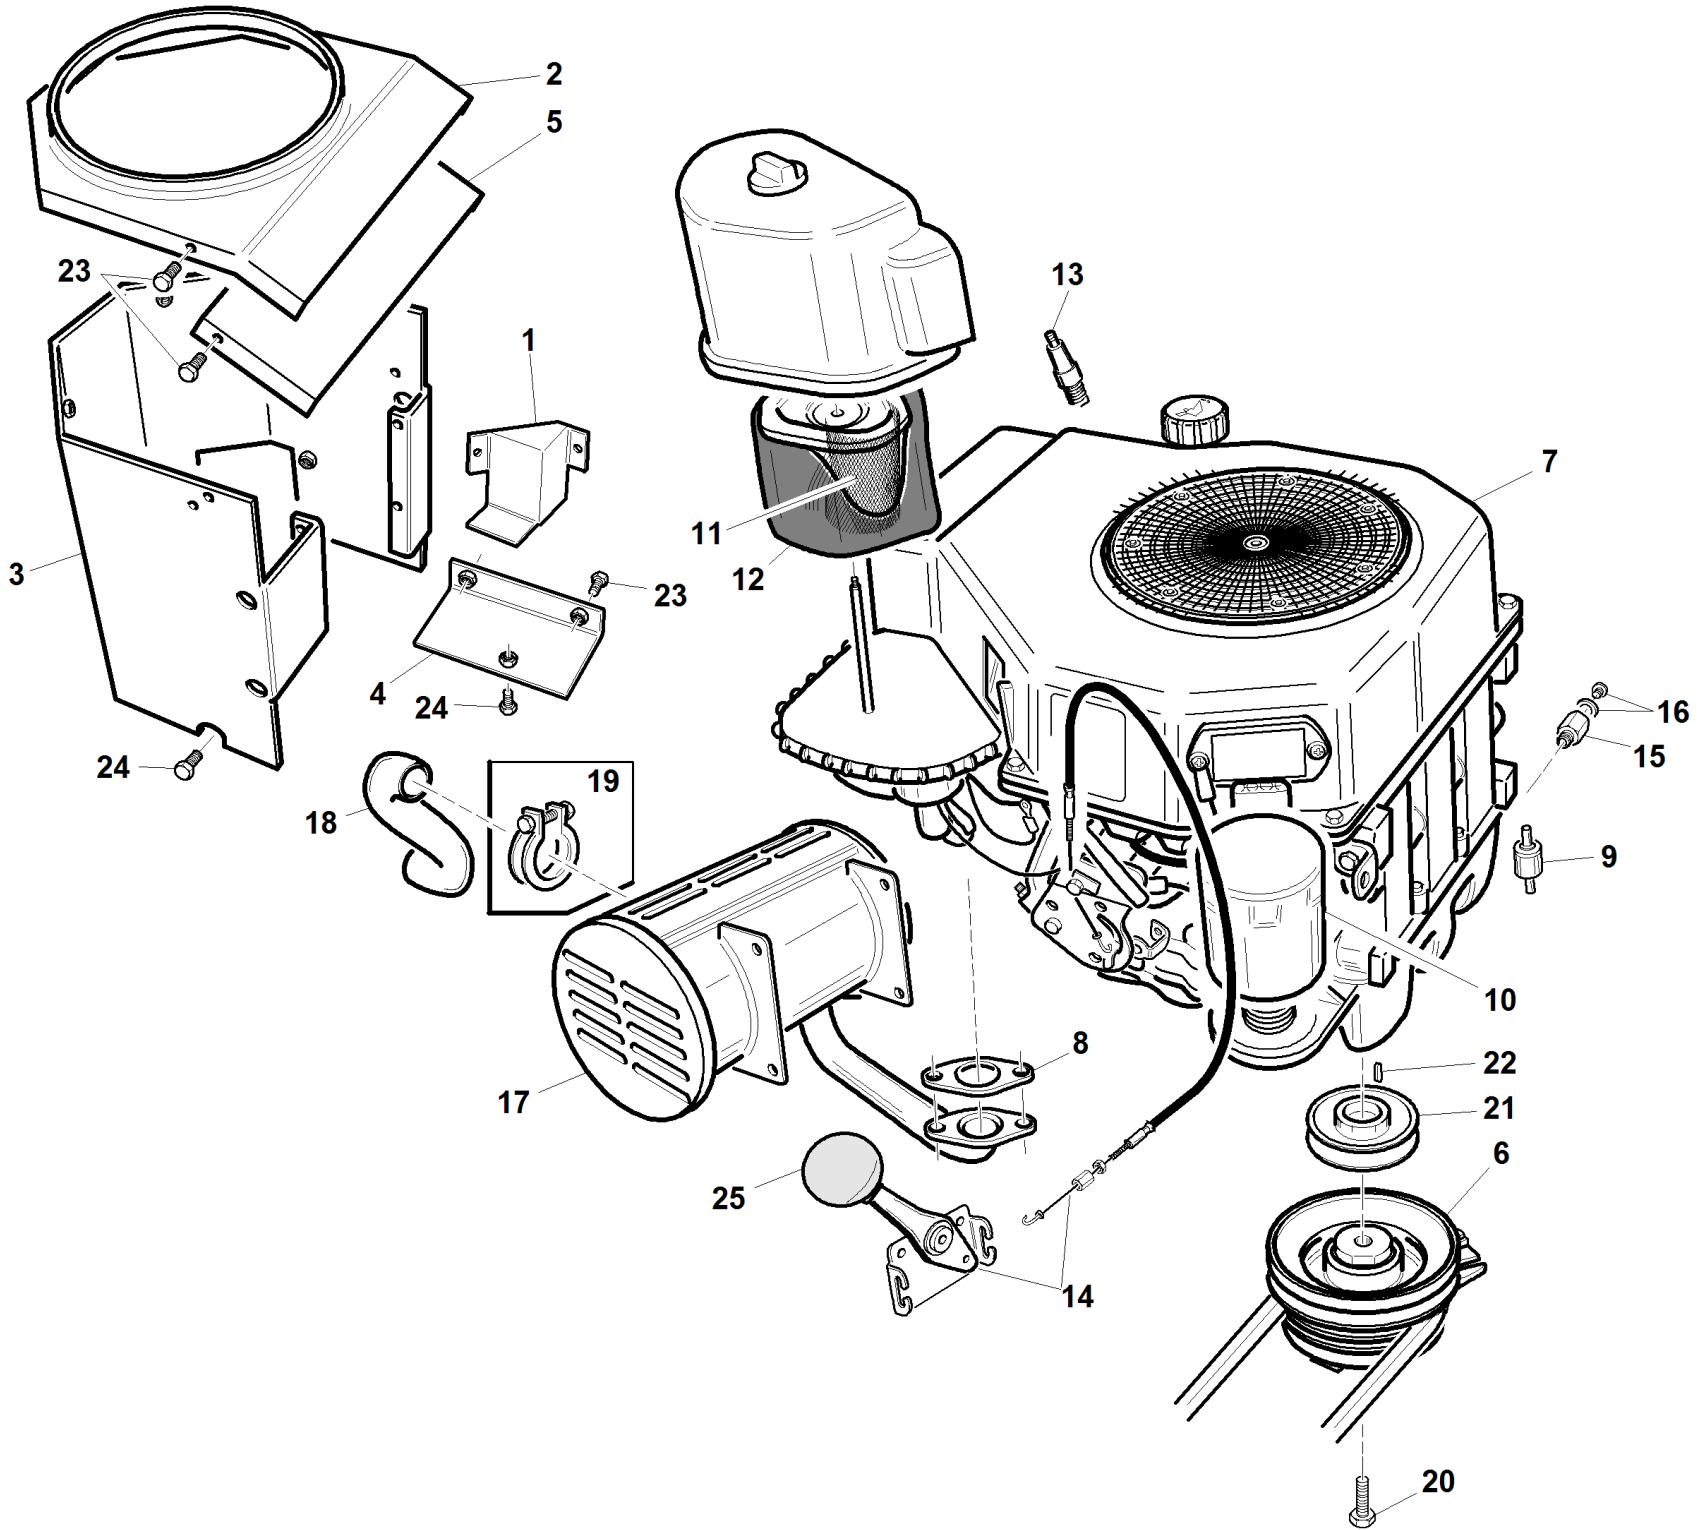

S/N

→ 03000003 ÷ 04159112 ←

→ 0501001 ÷ 0504091 ←

REF. 10- 00555991615

#

P/N

DESCRIPTION

TG TECH

REF. 10- 0055991615

1	94500000101	SCATOLATO PROTEZ. MARMITTA VERN.		
2	94500000100	COPERCHIO SCATOLA MARMITTA		
3	94500520000	SCATOLA MARMITTA COMPLETA		
4	94500530000	ANGOLARE PROTEZIONE MARMITTA COMPL.		
5	94500540000	PARATIA PROTEZIONE MARMITTA COMPL.		
6	00777801700	FRIZIONE WARNER -5217-26-		
7	00777700020	MOTORE 15.5 HP KOHLER (PH-41616)		
8	00111990101	GUARNIZIONE SCARICO KOHLER 15.5 HP		
9	00777650034	FILTRO BENZ.KOHLER 15.5HP-25 050 07-S		
10	00777650032	FILTRO OLIO KOHLER COD.52_050_02		
11	00777650031	FILTRO CARTA KOHLER COD.12_083_10		
12	00777650030	PREFILTRO ARIA KOHLER COD.12_083_12		
13	00777750004	CANDELA MOT KOHLER 15.5HP-12 132 02		
14	95599410000	KIT MANETTINO COMPLETO DI CAVO ACC.		
15	94500000048	PROLUNGA SCARICO OLIO		
16	00111990099	"TAPPO/ROSETTA AI SCARICO OLIO 3/8""		
17	00111990100	MARMITTA KOHLER 15.5 HP (TGTECH)		
18	94500440000	COLLETTORE DI SCARICO COMPLETO		
19	00111810030	FASCETTA MARMITTA R36		
20	00111300056	VITE TE7/16-20 ANSIB18.2.1UNF L=63.5 ZNT		
21	94500000001	PULEGGIA MOTORE		
22	00111990008	CHIAVETTA 1/4X1/4X38		
23	00111450010	VITE F/R M6X10 8.8 LISCIA ZNT BIAN.		
24	00111450005	VITE F/R M6X16 LISCIA DACROMET		
25	00111610004	POMELLO NERO MANETTINO ACCELERATORE