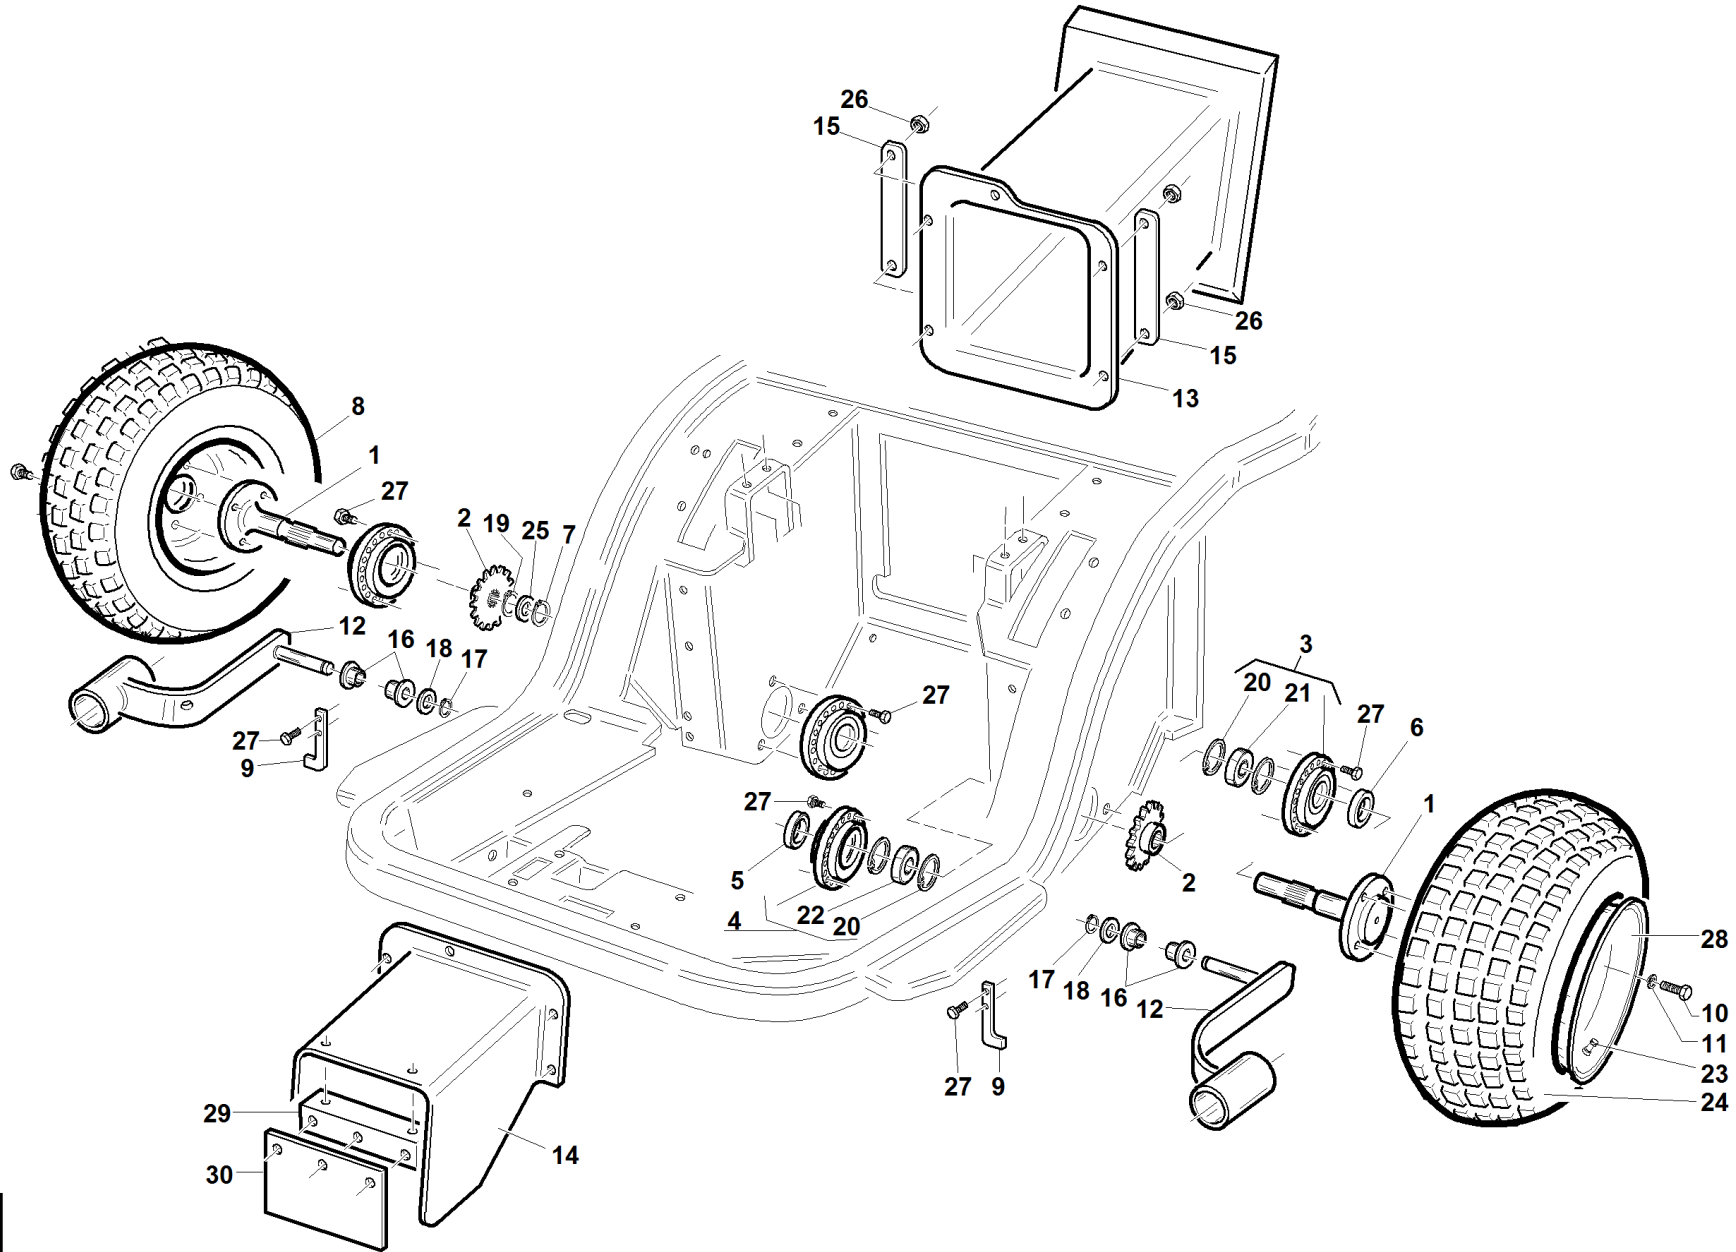

#

P/N

DESCRIPTION

TG TECH

REF. 04- 0055991626

1	94500350000	ANGOLARE FISS. PULEGGIA COMPL.VERN.
2	94500000035	ANGOLARE FERMO GUAINA STERZO VRT
3	94500710000	SUPPORTO ALBERO CARDANO PREM.
4	00777100001	CUSCINETTO CLA 6205 2RS 25X52X15
5	00777100020	CUSCINETTO CLA 6204 2RS- 20X47X14
6	94010000021	ALBERO CARDANO
7	94500000017	PULEGGIA CARDANO
8	00111000123	LINGUETTA A 8X7X25
9	94500000043	SUPPORTO MICRO SEDILE
10	00111970127	TAMPONE M/F M8 Ø30X20 207/100
11	94500000106	SUPPORTO CONNETTORE
12	00111980026	"CINGHIA""GATES""PoweRated 5L/6972"
13	94500140003	SUPPORTO TENDITORE ZNT
14	00111000071	DADO AUTOB.UNI 7473 M8 6S
15	00111450005	VITE F/R M6X16 LISCIA DACROMET
16	00111000166	DADO AUTOB.UNI 7473 M6 6S
17	00111450003	VITE F/R M8X20 8.8 LISCIA ZNT BIAN.
19	00111450010	VITE F/R M6X10 8.8 LISCIA ZNT BIAN.
20	00777201900	ALBERO CARDANO W.S.(COD.ZWX8210025)
21	00111300011	VITE TE UNI 5739 M6 X20 8.8 ZNT
22	00777202400	MANICOTTO COMPLETO