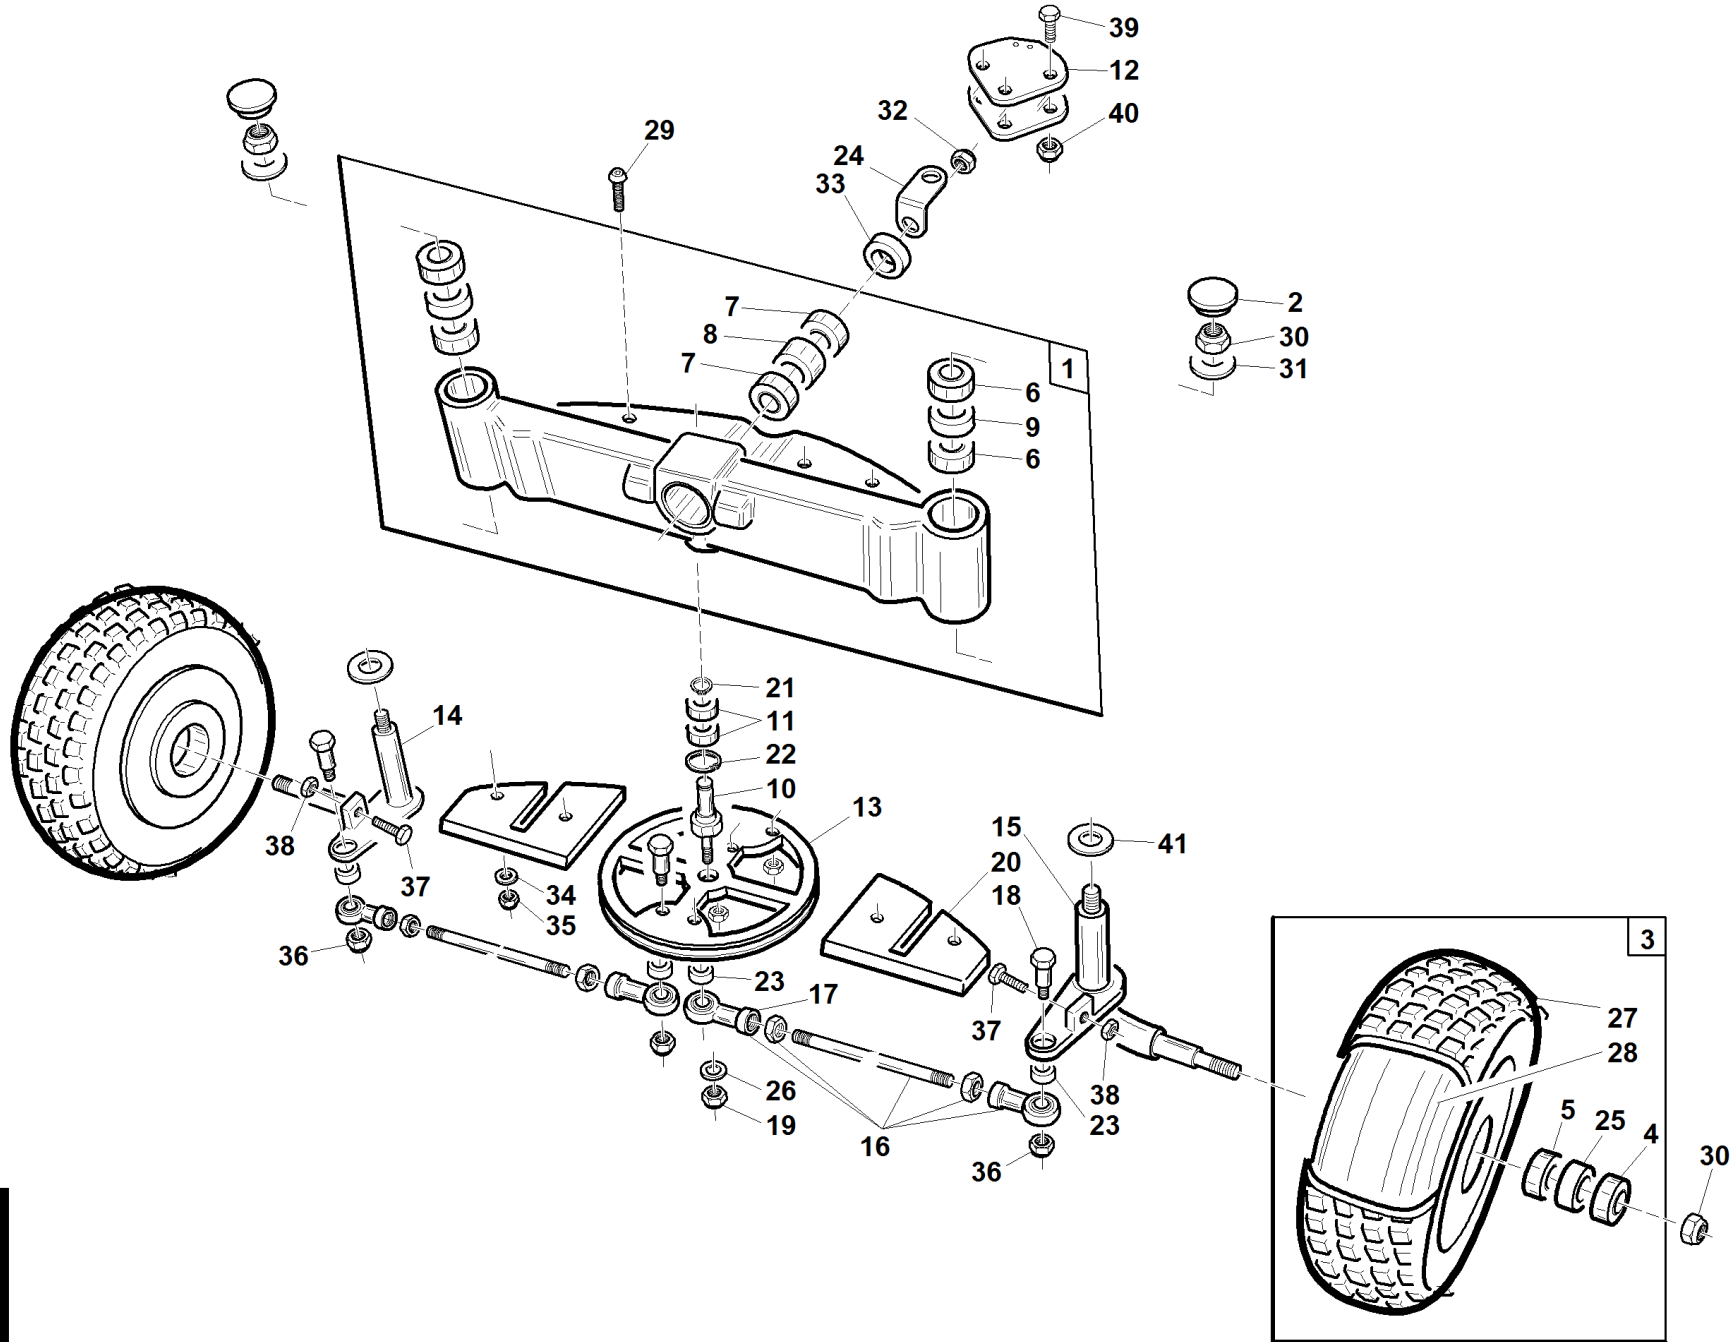

S/N

→ 03000003 ÷ 04159112 ←

→ 0501001 ÷ 0511046 ←

REF.08- 00555991613

#

P/N

DESCRIPTION

TG TECH

REF. 08- 00555991613

1	94500400000	ASSALE POSTERIORE PREMONTATO	
2	94500000095	CAPPELLOTTO MOZZO ASSALE POSTERIORE	
3	95599550000	KIT RUOTE + ZAVORRE TGTECh	
4	00777100046	CUSCINETTO CLB 6303 2RS 17X47X14	
5	00777100008	CUSCINETTO CLB 6204 2RS 20X47X14	
6	00777100035	CUSCINETTO CLB 6005 2RS 25X47X12	
7	00777100012	CUSCINETTO CLB 6006 2RS 30X55X13	
8	94500000037	DISTANZIALE FISSAGGIO ASSALE	
9	95097000003	DISTANZIALE ALBERO RUOTA	
10	94500000028	ALBERO DI STERZO	
11	00777100010	CUSCINETTO CLB 6003 2RS 17X35X10	
12	94500000031	LAMIERA SAGOMATA RINVIO STERZO	
13	94500000029	PIATTO RINVIO STERZO	
14	95559120000	PERNO RUOTA DX COMPL.VERN	
15	95559130000	PERNO RUOTA SX COMPL.VERN.	
16	95559200000	BARRA FILETTATA 4 RUOTE PREMONTATA	
17	00777200019	SPHEROX TF12 FEMMINA DX AUTOLUBR.	
18	94500000039	PERNO TIRANTE STERZO	
19	00111250003	DADO AUTOB.UNI 7474 M16 6S	
20	94500000105	ZAVORRA TGTECh	
21	00111650014	SEEGER TIPO E D 17 UNI 7435	
22	00111650005	SEEGER TIPO I X D.35 UNI7437	
23	94500000040	DISTANZIALE 12X20 L=9	
24	94500000073	GANCIO DI TRAINO	
25	94500370001	DISTANZIALE MOZZO RUOTA POSTERIORE	
26	00111000170	ROSETTA P.17X40X3 ZINCATA	
27	00111940014	PNEUMATICO DELI TIRE 13x5.00-6 GS4 373	
28	00111930001	CAMERA ARIA STT 140-6 TR87 - 13x5.00-6	
29	00111450013	VITE TBEI M10X50 10.9 ISO7380	
30	00111250011	DADO AUTOB.UNI 7474 M14x1,5 6S	
31	95097000002	DISTANZIALE 14,5 X 32 X 4 ZNT	
32	00111000043	DADO AUTOB.UNI 7473 M20X1,5 6S	
33	95097000004	DISTANZIALE 20,5 X 45 X 4	
34	00111000070	ROSETTA P.11X30X2,5 ZNT	
35	00111250004	DADO AUTOB.UNI 7473 M10 6S	
36	00111250002	DADO AUTOB.UNI 7474 M12 6S	
37	00111000103	VITE TE UNI 5739 M10X30 8.8 ZNT	
38	00111150002	DADO UNI 5588 M10 6S ZNT	
39	00111000137	VITE TE M6X25 8.8 UNI 5739 ZNT	
40	00111000166	DADO AUTOB.UNI 7473 M6 6S	
41	95097000006	DISTANZIALE 25,5 x 35 x 4