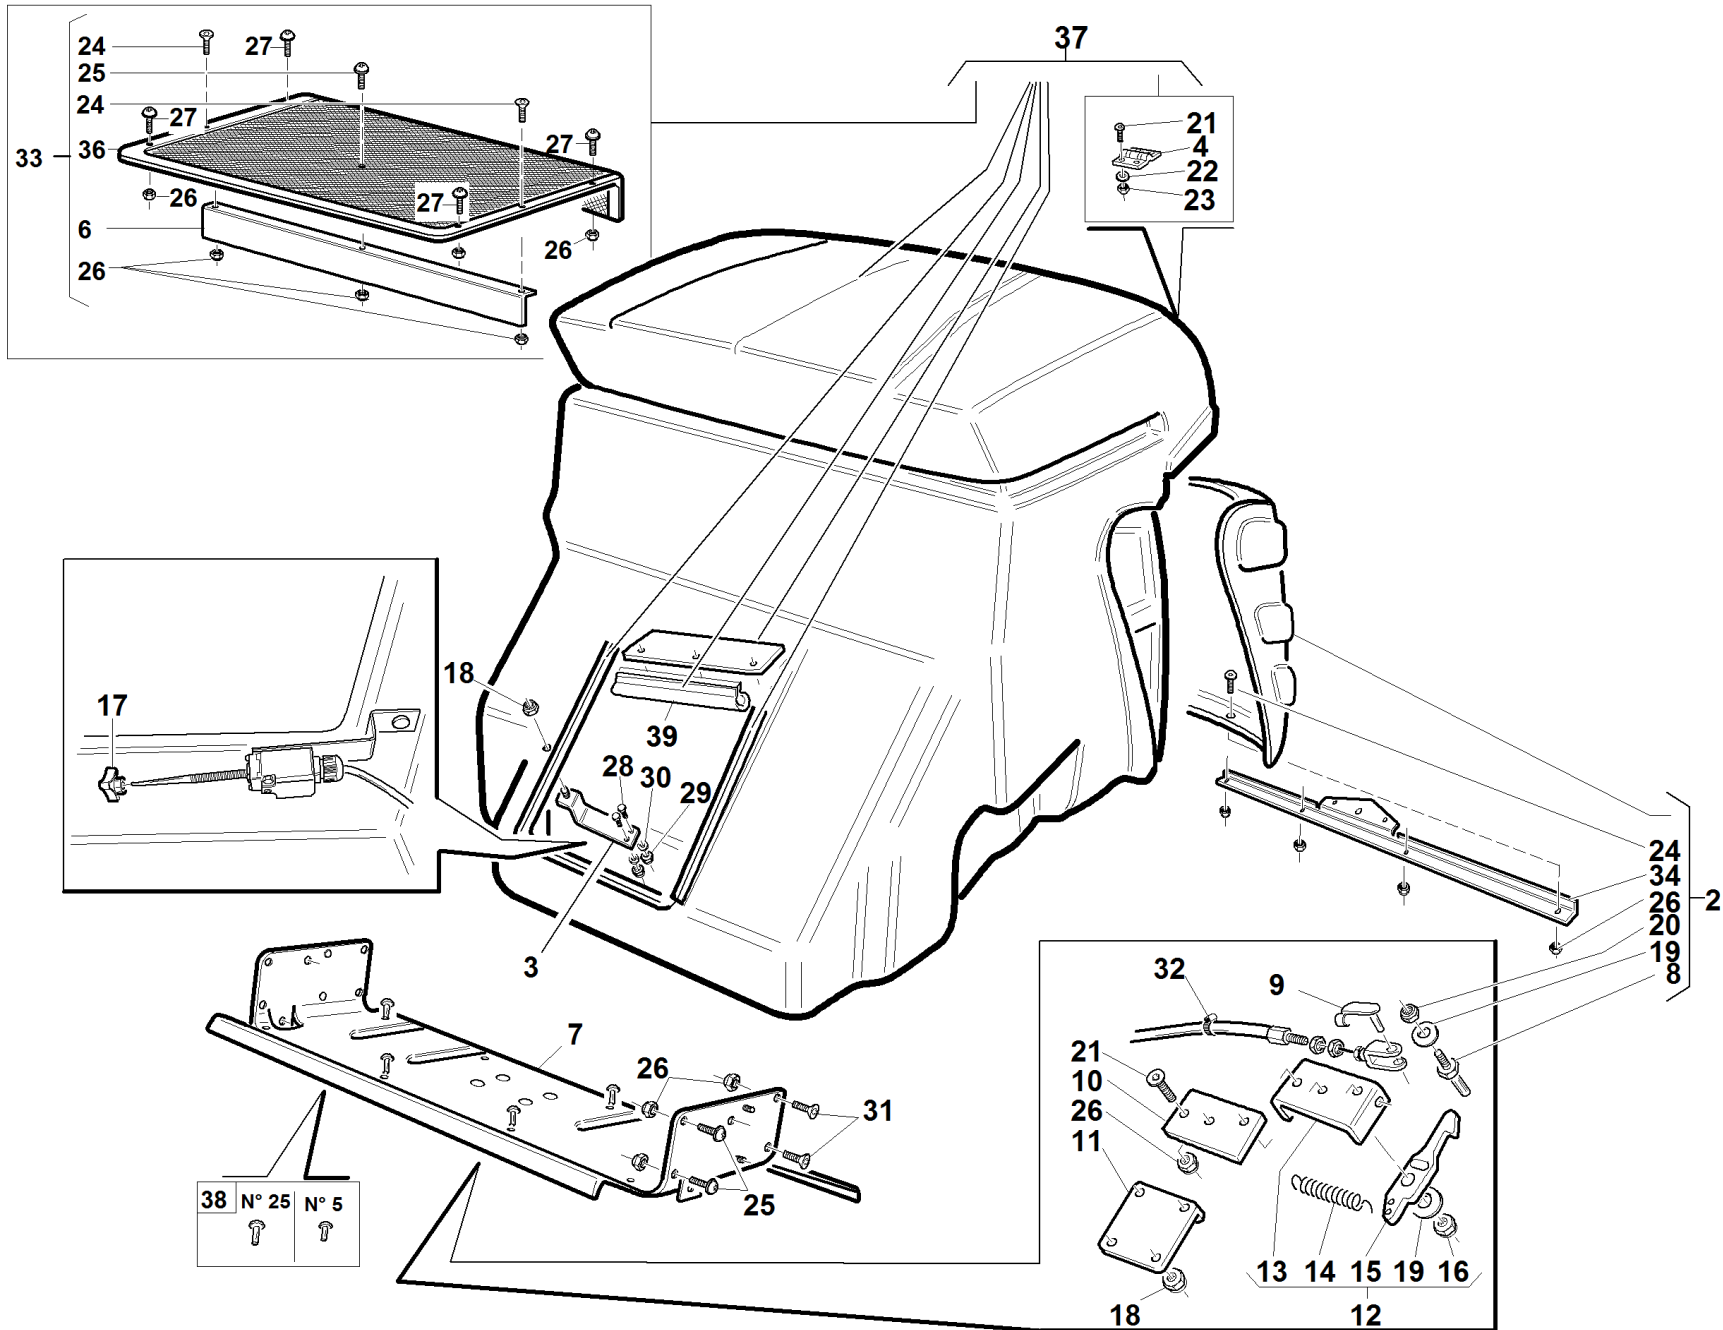

TG TECH

S/N

→ 0504075 ÷ 0511041 ←

REF. 11- 00555991637

#

P/N

DESCRIPTION

TG TECH

REF. 11- 0055991637

2	94500050000	COPERCHIO CESTO TGTECh - GTS PREMONTATO	
3	94500630000	SUPPORTO MICRO CESTO COMPLETO	
4	00777580003	CERNIERA IN METALLO NERA 50X76	
6	94500460000	SPOILER RETE CESTO	
7	94500270000	SUPPORTO CESTO COMPLETO	
8	94500000109	TONDO CHIUSURA CESTO	
9	00777180001	PERNO Ø.8 PER FORCELLA LUNGA (CLIPS)	
10	94500000108	DISTANZIALE SUPPORTO GANCIO ZNT	
11	94500000072	PIASTRA CENTRAGGIO CESTO	
12	94500810000	GANCIO CESTO PREMONTATO	
13	94017190000	SUPPORTO GANCIO COMPLETO	
14	94500000111	MOLLA CHIUSURA CESTO TGTECH	
15	94500000083	GANCIO CHIUSURA CESTO TG TECH	
16	00111000080	DADO AUTOB.UNI 7474 M10 6S	
17	00111970042	POMELLO FEMMINA THB20M4	
18	00111000071	DADO AUTOB.UNI 7473 M8 6S	
19	00111000070	ROSETTA P.11X30X2,5 ZNT	
20	00111250004	DADO AUTOB.UNI 7473 M10 6S	
21	00111350030	VITE TSPEI M6X25 8.8 UNI 5933 ZNT	
22	00111000037	ROSETTA P.6,6X18X2 ZNT UNI 6593	
23	00111000166	DADO AUTOB.UNI 7473 M6 6S	
24	00111000014	VITE TSPEI M6X16 ZNT	
25	00111300011	VITE TE UNI 5739 M6 X20 8.8 ZNT	
26	00111000035	DADO AUTOB.UNI 7474 M6 6S	
27	00111450012	VITE F/R TBCF M6X20 ZNT BIANCA	
28	00111300024	VITE TE UNI 5737 M4X35 8.8 ZNT	
29	00111250006	DADO AUTOB.UNI 7473 M4 6S	
30	00111500010	ROSETTA P.4,3X9X0,8 UNI 6592 ZNT	
31	00111350023	VITE TSPEI M6X20 10.9 UNI 5933 ZNT	
32	00111810017	FASCETTA 5-16	
33	95598550000	RETE CESTO TGTECH CON SPOILER	
34	94500000110	RINFORZO TONDO CHIUSURA CESTO	
36	94500970000	RETE CESTO TGTECH COMPLETA	
37	94500040000	CESTO TGTECh PREMONTATO	
38	95598560000	KIT RIVETTI CESTO GTS/TG TECH	
39	94500830002	GUARNIZIONE CESTO L=930