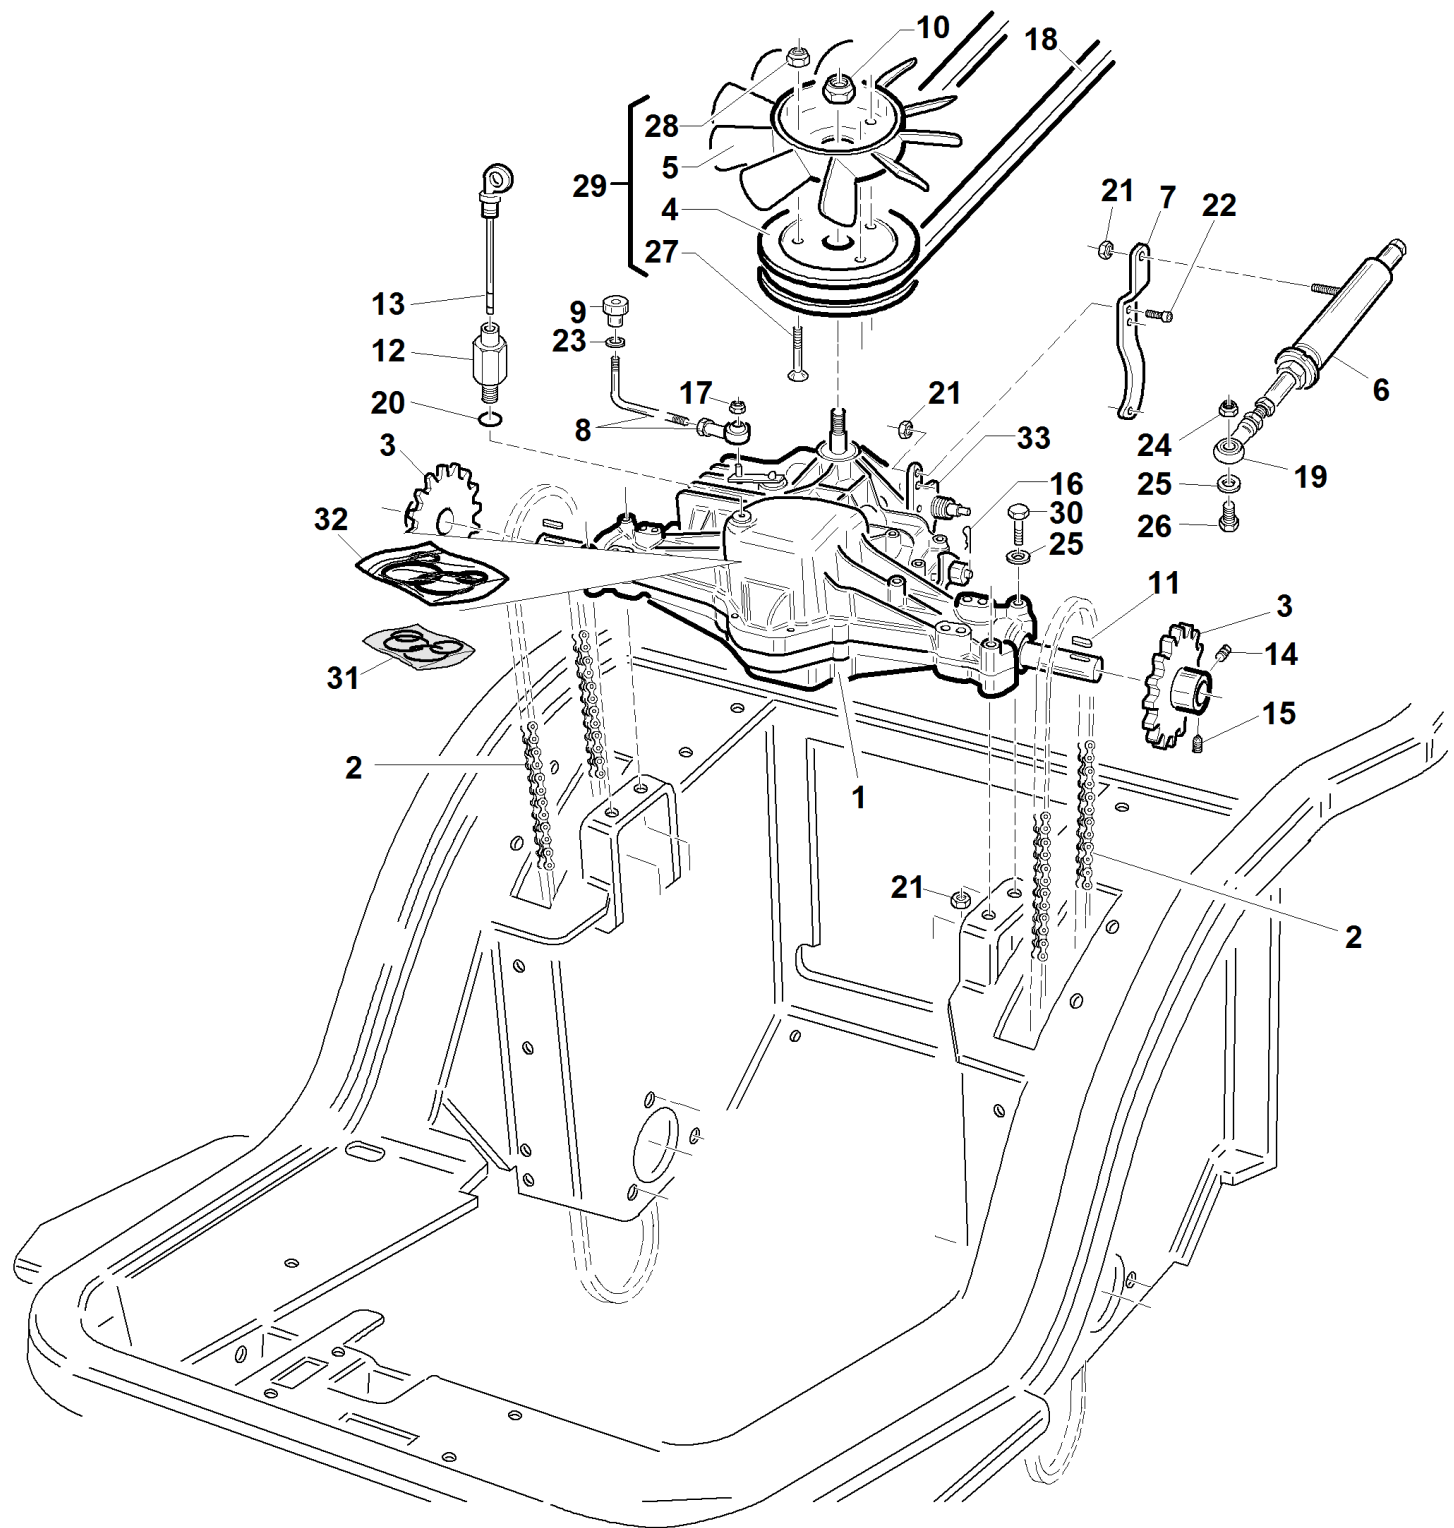

S/N

→ **04142406 ÷ 04159112** ←

→ **0501001 ÷ 9999999** ←

REF.07- 00555991630

#

P/N

DESCRIPTION

TG TECH

REF. 07- 0055991630

1	00777600064	ASSALE COMPATTO 800(324-0800)		
2	95599000020	COPPIA DI CATENE 1642 DI 56 PASSI		
3	94500000118	"PIGNONE 3/4""X7/16"" Z=15 DIN8187"		
4	94500000036	PULEGGIA GRUPPO IDROSTATICO		
5	00111970129	VENTOLA PER ASSALE 228-3010L		
6	95042230000	CILINDRO MECCANICO COMPL.PREMONTATO		
7	94500000058	LEVA GRUPPO IDROSTATICO		
8	94500550000	ASTA BY-PASS PREMONTATA		
9	00111610001	POMELLO TBB20 M6 FEMMINA		
10	00111150008	"DADO 1/2""-20 UNF DIN 985 AUTOBLOCC."		
11	00111900008	LINGUETTA 3/16 L=50		
12	94010000095	PROLUNGA X TAPPO LIVELLO OLIO		
13	00111990087	ASTA LIV. OLIO CON SFIATO L=80		
14	00111960001	GRANO M8X10 UNI 5929 SENZA PUNTA		
15	00111960005	GRANO M8X10 UNI 5927 CON PUNTA		
16	00111750004	COPIGLIA BETA DECO AGRI 2 2		
17	00111250019	DADO AUTOB. 1/4 UNC DIN980 ZNG		
18	00111980025	"CINGHIA""GATES""PoweRated 4L/6852"		
19	00777200007	TESTA SNODO CF8 M8		
20	00777230005	GUARNIZIONE OR 3043		
21	00111000071	DADO AUTOB.UNI 7473 M8 6S		
22	00111400026	VITE BRUG. M8x25 8.8 UNI 5931 ZNT		
23	00111000037	ROSETTA P.6,6X18X2 ZNT UNI 6593		
24	00111000095	DADO AUTOB.UNI 7474 M8 6S		
25	00111000087	ROSETTA P.8,4X15.6X1,5 ZT		
26	00111000033	VITE TE UNI 5739 M8 X30 8.8 ZNT		
27	00111350011	VITE TSPEI M5X20 8.8 UNI 5933 ZNT		
28	00111250012	DADO AUTOB.METB FL CL8 5MA ZNG		
29	94500740000	PULEGGIA GR. IDRO. PREMONTATA		
30	00111300020	VITE TE UNI 5737 M8 X70 8.8 ZNT		
31	95599150000	KIT PARAOLIO ASSALE 750/800 SAUER		
32	95598200000	KIT RIPARAZIONE TRANSAXLE 324-0800		
33	00777600022	LEVA BDU 321-0750