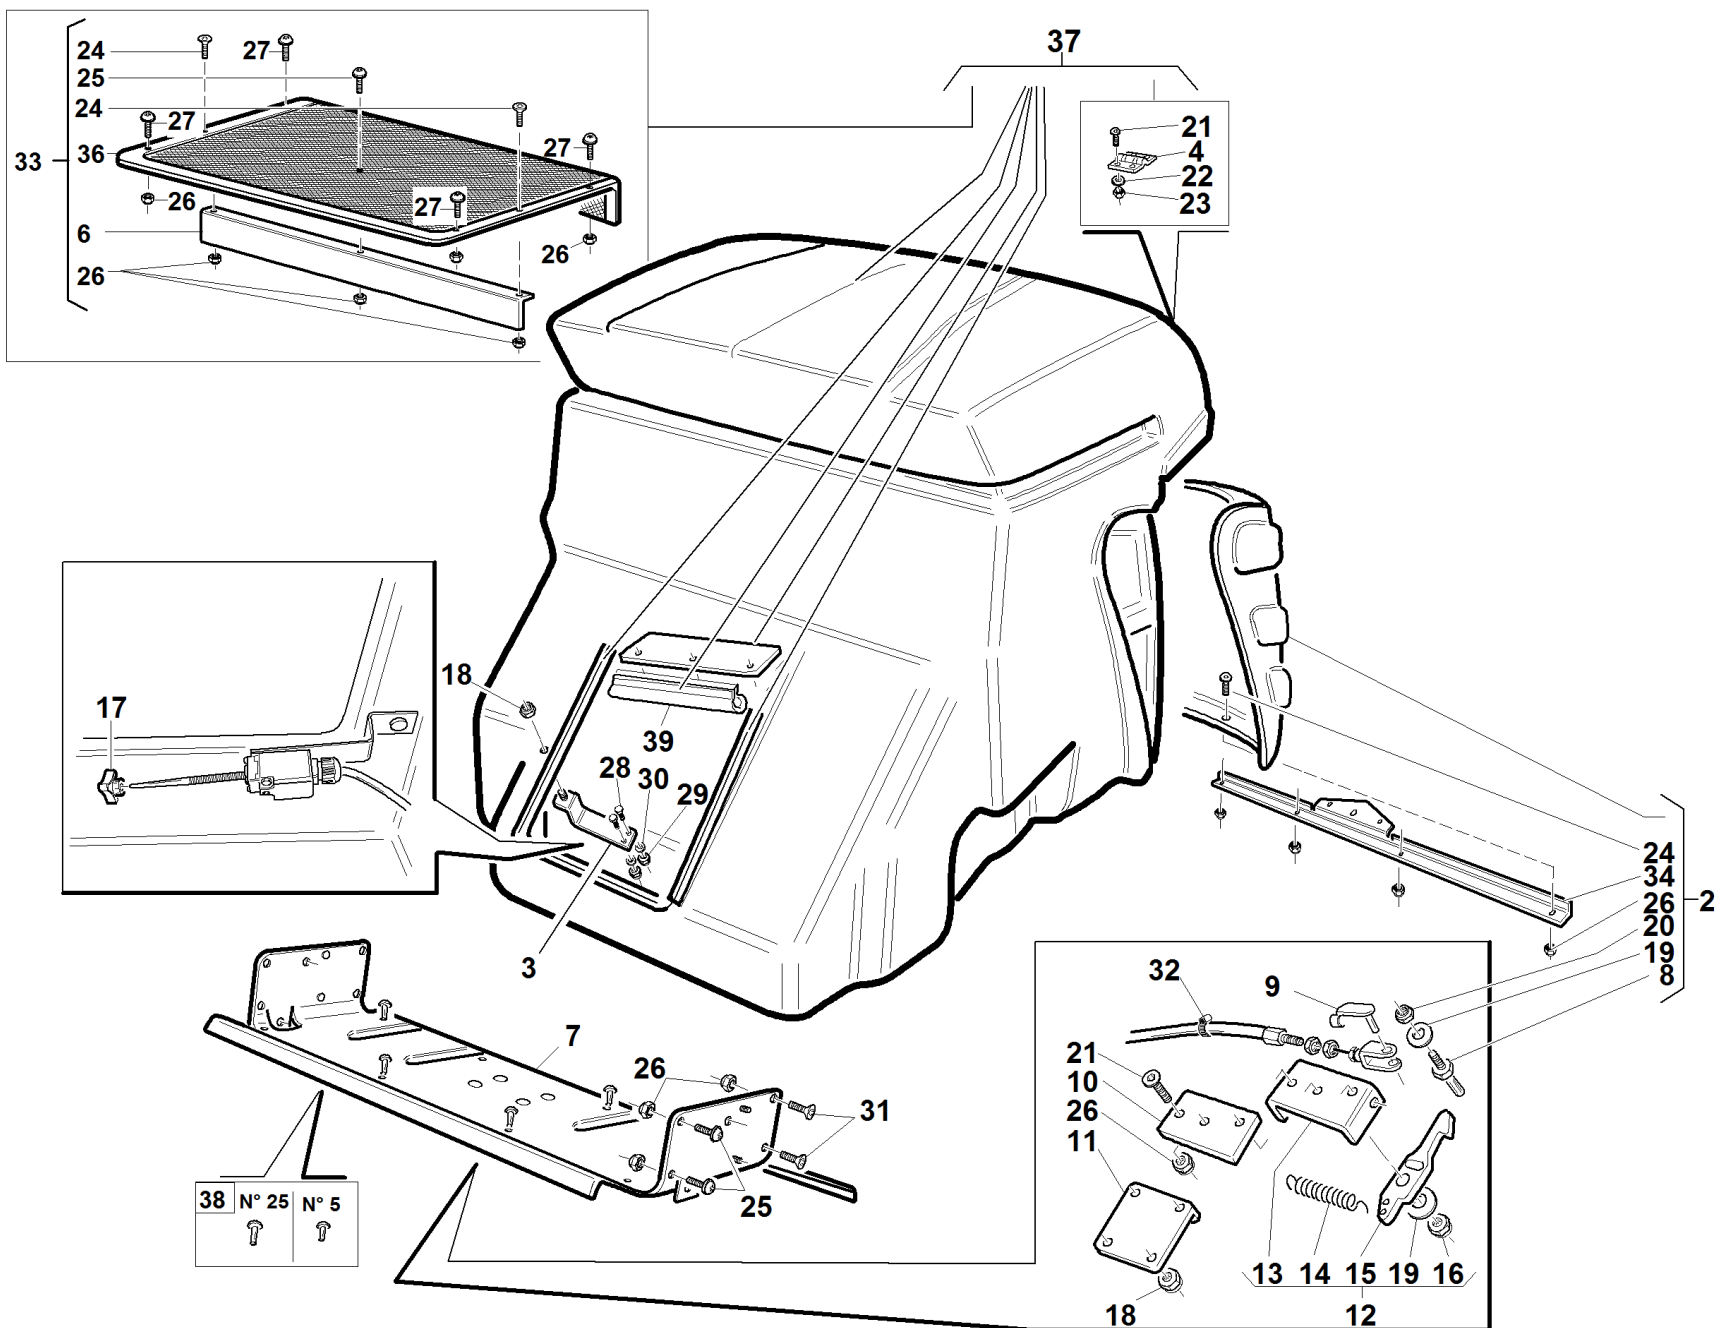

TG TECH

S/N

→00511042

REF. 11- 00555991642

#

P/N

DESCRIPTION

TG TECH

REF. 11- 0055991642

2	94500050000	COPERCHIO CESTO TGTECh - GTS PREMONTATO	
3	94500630000	SUPPORTO MICRO CESTO COMPLETO	
4	00777580003	CERNIERA IN METALLO NERA 50X76	
6	94500460000	SPOILER RETE CESTO	
7	94500270000	SUPPORTO CESTO COMPLETO	
8	94500000109	TONDO CHIUSURA CESTO	
9	00777180001	PERNO Ø.8 PER FORCELLA LUNGA (CLIPS)	
10	94500000108	DISTANZIALE SUPPORTO GANCIO ZNT	
11	94500000072	PIASTRA CENTRAGGIO CESTO	
12	94500810000	GANCIO CESTO PREMONTATO	
13	94017190000	SUPPORTO GANCIO COMPLETO	
14	94500000111	MOLLA CHIUSURA CESTO TGTECH	
15	94500000083	GANCIO CHIUSURA CESTO TG TECH	
16	00111000080	DADO AUTOB.UNI 7474 M10 6S	
17	00111970042	POMELLO FEMMINA THB20M4	
18	00111000071	DADO AUTOB.UNI 7473 M8 6S	
19	00111000070	ROSETTA P.11X30X2,5 ZNT	
20	00111250004	DADO AUTOB.UNI 7473 M10 6S	
21	00111350030	VITE TSPEI M6X25 8.8 UNI 5933 ZNT	
22	00111000037	ROSETTA P.6,6X18X2 ZNT UNI 6593	
23	00111000166	DADO AUTOB.UNI 7473 M6 6S	
24	00111000014	VITE TSPEI M6X16 ZNT	
25	00111300011	VITE TE UNI 5739 M6 X20 8.8 ZNT	
26	00111000035	DADO AUTOB.UNI 7474 M6 6S	
27	00111450012	VITE F/R TBCF M6X20 ZNT BIANCA	
28	00111300024	VITE TE UNI 5737 M4X35 8.8 ZNT	
29	00111250006	DADO AUTOB.UNI 7473 M4 6S	
30	00111500010	ROSETTA P.4,3X9X0,8 UNI 6592 ZNT	
31	00111350023	VITE TSPEI M6X20 10.9 UNI 5933 ZNT	
32	00111810017	FASCETTA 5-16	
33	95598550000	RETE CESTO TGTECH CON SPOILER	
34	94500000110	RINFORZO TONDO CHIUSURA CESTO	
36	94500970000	RETE CESTO TGTECH COMPLETA	
37	94500040000	CESTO TGTECh PREMONTATO	
38	95598560000	KIT RIVETTI CESTO GTS/TG TECH	
39	94500830002	GUARNIZIONE CESTO L=930