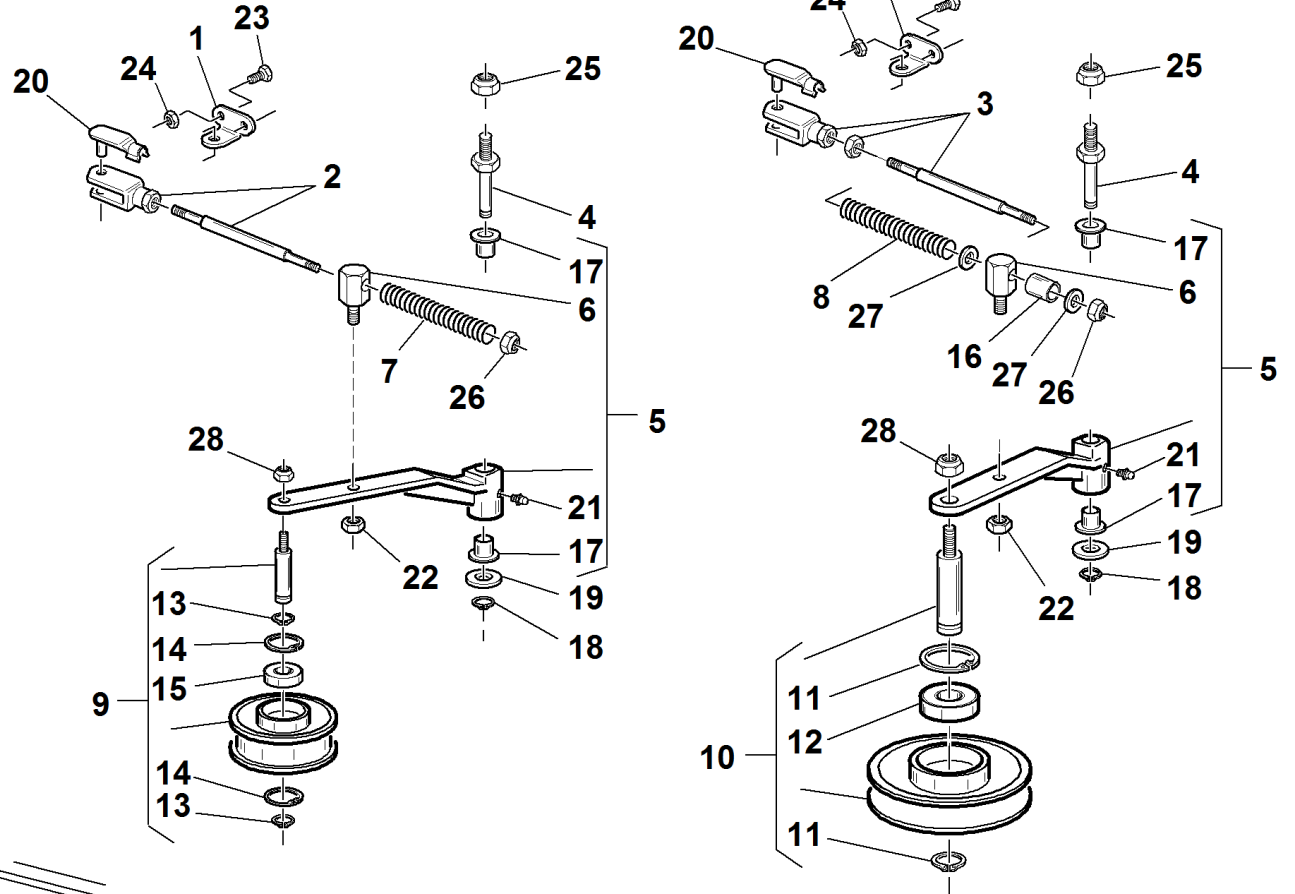

1	94500200001	SEMIASSE	
2	95599450000	KIT CORONE Z15	
3	94500310000	MOZZO ESTERNO FISS.SEMIASSE PREMONT	
4	94500130000	MOZZO INTERNO FISS.SEMIASSE PREMONT	
5	94500000087	PROTEZ. CUSCINETTO INTERNO SEMIASSE	
6	94500000089	PROTEZ. CUSCINETTO ESTERNO SEMIASSE	
7	00111650013	SEEGER TIPO E D.20X1,75 UNI 7436	
8	94500220000	RUOTA CON PNEUM.16X7.50-8 COMPLETA	
9	94500000098	PIATTO FINE CORSA BRACCI	
10	00111300055	VITE TE UNI5740 M12X1.25X25 8.8 ZNT	
11	00111550004	ROSETTA ELASTICA M12 DIN 74361	
12	94500230000	BRACCIO SOLLEVATORE COMPLETO	
13	94500000138	TUNNEL POSTERIORE	
14	94500060000	TUNNEL ANTERIORE TGTECh PREMONTATO	
15	94500000099	PIATTO FISSAGGIO TUNNEL	
16	95001000060	BOCCOLA IN OTTONE	
17	00111650004	SEEGER TIPO E x Ø15 UNI 7436	
18	00111500004	ROSETTA 15,2X28X2,5 ZNT UNI 6592TE	
19	00111650037	SEEGER TIPO E X Ø25 UNI 7435	
20	00111650009	SEEGER TIPO I X D.52 UNI 7437	
21	00777100027	CUSCINETTO CLB 6205 2RS 25X52X15	
22	00777100044	CUSCINETTO CLB 6304 2RS 20X52X15	
23	00111930006	VALVOLA TUBELESS CORTA TR412	
24	00111940018	PNEUMATICO DELI TIRE 16X7.50-8	
25	00111500021	RONDELLA DI SPESS. PS-20X28X1.5	
26	00111000071	DADO AUTOB.UNI 7473 M8 6S	
27	00111450003	VITE F/R M8X20 8.8 LISCIA ZNT BIAN.	
28	94500000041	"DISCO RUOTA 5.75"X8""	
29	94500000113	SUPPORTO GOMMA TENUTA TUNNEL	
30	94010000077	GOMMA TENUTA TUNNEL	
31	00111930003	CAMERA ARIA 16.6.50X8 TR13	