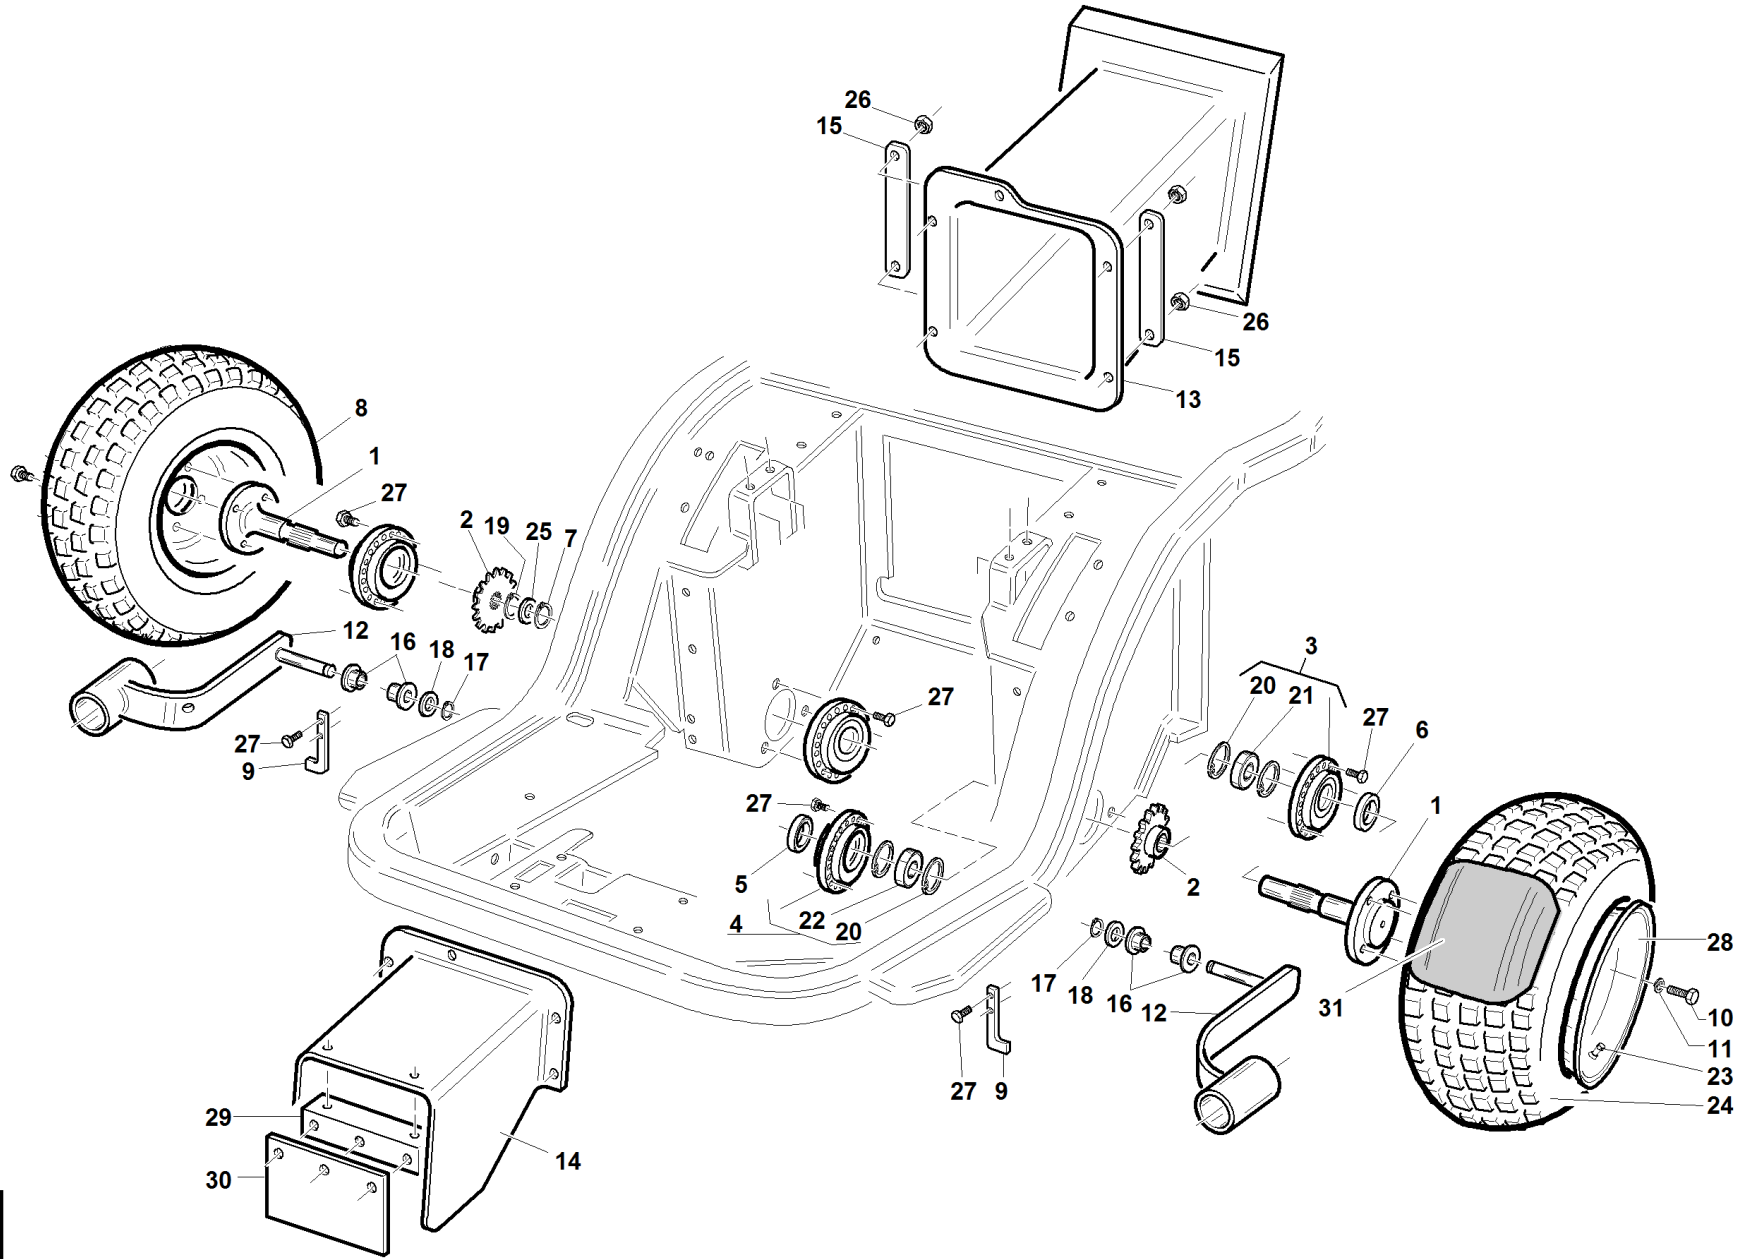

S/N

→03000003÷ 04142306←

REF.05- 00555991612

#

P/N

DESCRIPTION

TG TECH

REF. 05- 0055991612

1	94500200001	SEMIASSE	
2	95599450000	KIT CORONE Z15	
3	94500310000	MOZZO ESTERNO FISS.SEMIASSE PREMONT	
4	94500130000	MOZZO INTERNO FISS.SEMIASSE PREMONT	
5	94500000087	PROTEZ. CUSCINETTO INTERNO SEMIASSE	
6	94500000089	PROTEZ. CUSCINETTO ESTERNO SEMIASSE	
7	00111650013	SEEGER TIPO E D.20X1,75 UNI 7436	
8	94500220000	RUOTA CON PNEUM.16X7.50-8 COMPLETA	
9	94500000098	PIATTO FINE CORSA BRACCI	
10	00111300055	VITE TE UNI5740 M12X1.25X25 8.8 ZNT	
11	00111550004	ROSETTA ELASTICA M12 DIN 74361	
12	94500230000	BRACCIO SOLLEVATORE COMPLETO	
13	94500000138	TUNNEL POSTERIORE	
14	94500060000	TUNNEL ANTERIORE TGTECh PREMONTATO	
15	94500000099	PIATTO FISSAGGIO TUNNEL	
16	95001000060	BOCCOLA IN OTTONE	
17	00111650004	SEEGER TIPO E x Ø15 UNI 7436	
18	00111500004	ROSETTA 15,2X28X2,5 ZNT UNI 6592TE	
19	00111650037	SEEGER TIPO E X Ø25 UNI 7435	
20	00111650009	SEEGER TIPO I X D.52 UNI 7437	
21	00777100027	CUSCINETTO CLB 6205 2RS 25X52X15	
22	00777100044	CUSCINETTO CLB 6304 2RS 20X52X15	
23	00111930006	VALVOLA TUBELESS CORTA TR412	
24	00111940018	PNEUMATICO DELI TIRE 16X7.50-8	
25	00111500021	RONDELLA DI SPESS. PS-20X28X1.5	
26	00111000071	DADO AUTOB.UNI 7473 M8 6S	
27	00111450003	VITE F/R M8X20 8.8 LISCIA ZNT BIAN.	
28	94500000041	"DISCO RUOTA 5.75"X8""	
29	94500000113	SUPPORTO GOMMA TENUTA TUNNEL	
30	94010000077	GOMMA TENUTA TUNNEL	
31	00111930003	CAMERA ARIA 16.6.50X8 TR13