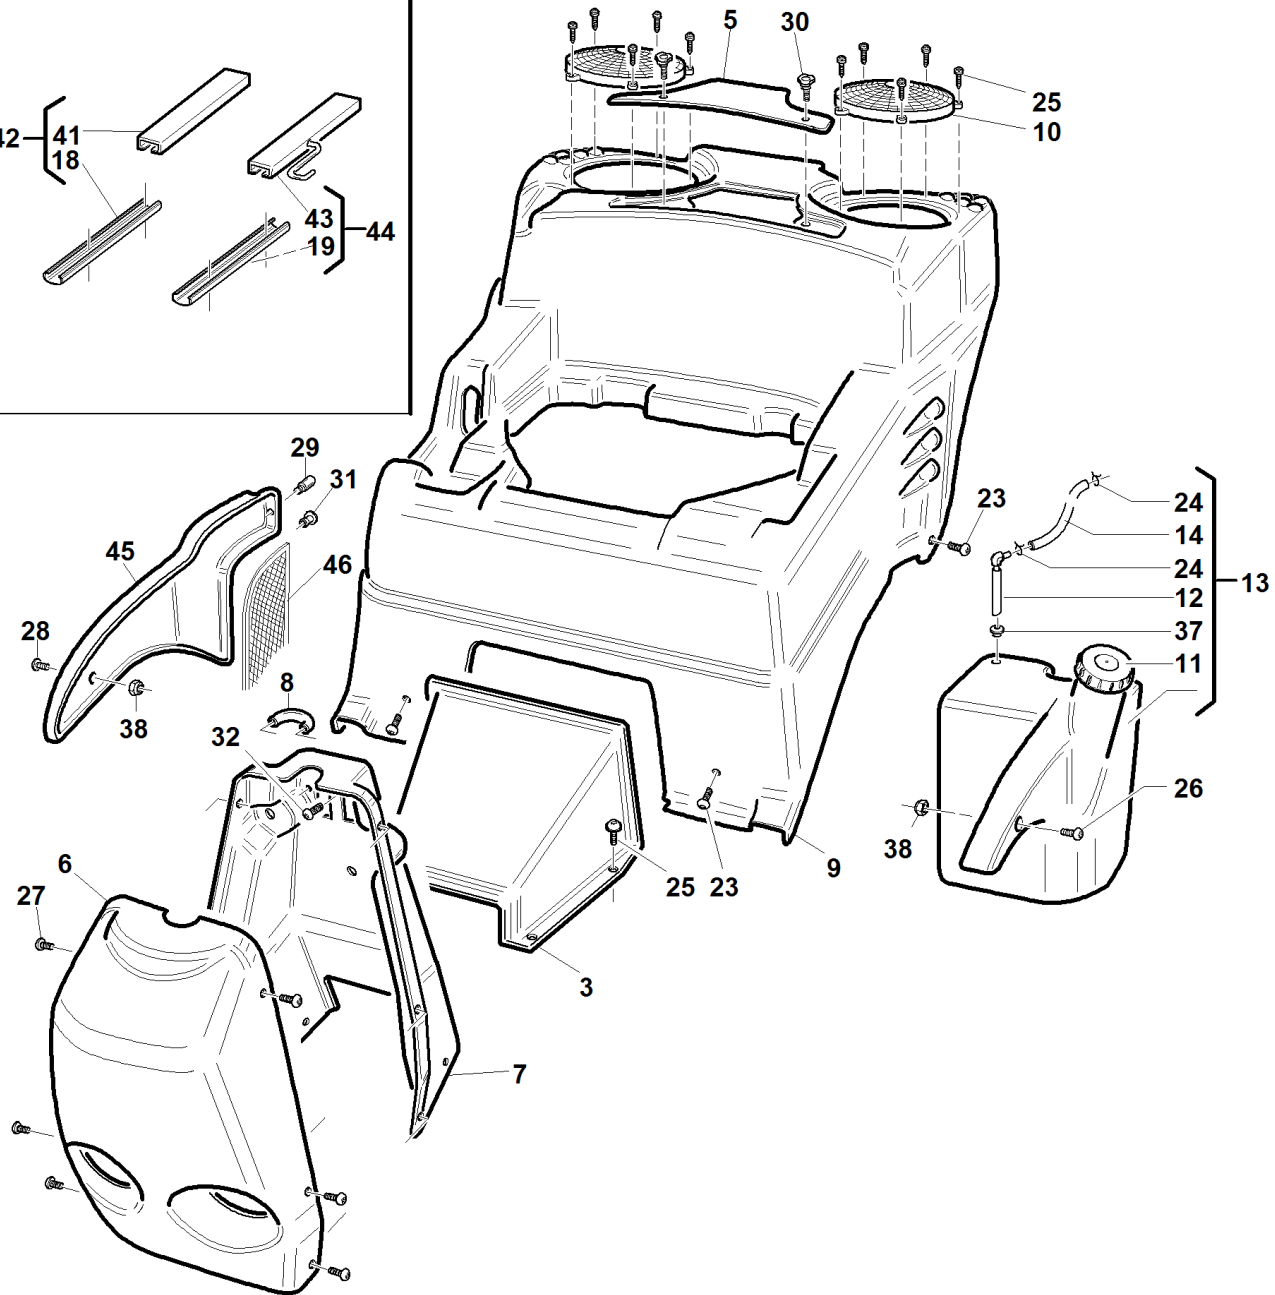

S/N
→0511042

REF.01- 00555991640

1	00777850013	SEDILE SEAT 58 -580005AB-		
2	00111970149	VOLANTE-SEAT-EURO VOL700-		
3	94500000094	TUNNEL (ABS)		
5	94500000093	COPERCHIO FILTRO ARIA (ABS)		
6	94500000084	CRUSCOTTO ANTERIORE RAL 3000		
7	94500000107	CRUSCOTTO POSTERIORE RAL 3000		
8	00111990088	MANIGLIA NERA		
9	94500850000	CARENATURA TGTECh PREMONTATA		
10	00111970153	GRIGLIA - MOTORE / MARMITTA -		
11	00111970155	TAPPO SERB. CON VALVOLA 023202-4		
12	00111971200	TUBO PESCANTE CARBURANTE COMPL.		
13	94500070000	SERBATOIO TGTECh PREMONTATO		
14	94500780001	TUBO BENZINA L=600		
15	94500000015	SUPPORTO SEDILE		
16	95541000006	MOLLA MICRO SEDILE		
17	94500500000	RETE PROTEZIONE COMPLETA		
18	00777850004	GUIDA INFERIORE SX		
19	00777850003	GUIDA INFERIORE DX		
20	00111970127	TAMPONE M/F M8 Ø30X20 207/100		
21	94500000066	PERNO CERNIERA SEDILE		
22	95500000003	CERNIERA SUPPORTO SEDILE ZNT		
23	00111450004	VITE F/R TBCE M8X12 ZNT		
24	00111810015	FASCETTA FILO D.1,5 D.I.12,6-82031-		
25	00111450017	VITE F/R TBEI M4X18 ZNT BIANCA		
26	00111400038	VITE TCEI M10X40 8.8 UNI 5931 ZNT		
27	00111350009	VITE KFR 4,2X13 -ZNT- AUTOFILETT.		
28	00111400037	VITE TCEI M10X50 8.8 UNI 5931 ZNT		
29	94500000085	PERNO FISSAGGIO FIANCHETTO DX		
30	00111610002	POMELLO THP20 M4x20 - 01THP20A20 -		
31	00111970066	PASSACAVO D.I. 9 (90136)		
32	00111360001	VITE TC UNI7687 M4X8 4.8 ZNT		
33	00111400015	VITE TCEI.M6X40 8.8 TUTTO FILET.ZNT		
34	00111000132	ROSETTA P. D.8,4X32X2,5 ZNT		
35	00111000059	VITE F/R M8X14 LISCIA ZNT BIANCA		
36	00111450003	VITE F/R M8X20 8.8 LISCIA ZNT BIAN.		
37	00111970053	PASSACAVO D20 IN VITON VERDE		
38	00111250004	DADO AUTOB.UNI 7473 M10 6S		
39	00111000071	DADO AUTOB.UNI 7473 M8 6S		
40	00111000095	DADO AUTOB.UNI 7474 M8 6S		
41	00777850010	GUIDA SUPERIORE DX -SOLO RICAMBI-		
42	00777850005	COPPIA GUIDA DX-SOLO RICAMBI-		
43	00777850022	GUIDA SUP.SX.CON LEVA-SOLO RICAMBI-		
44	00777850023	COPPIA GUIDA SX-SOLO RICAMBI-		
45	94500000136	FIANCHETTO DX		
46	94500960000	RETE CONVOGLIATORE MARMITTA COMPL.