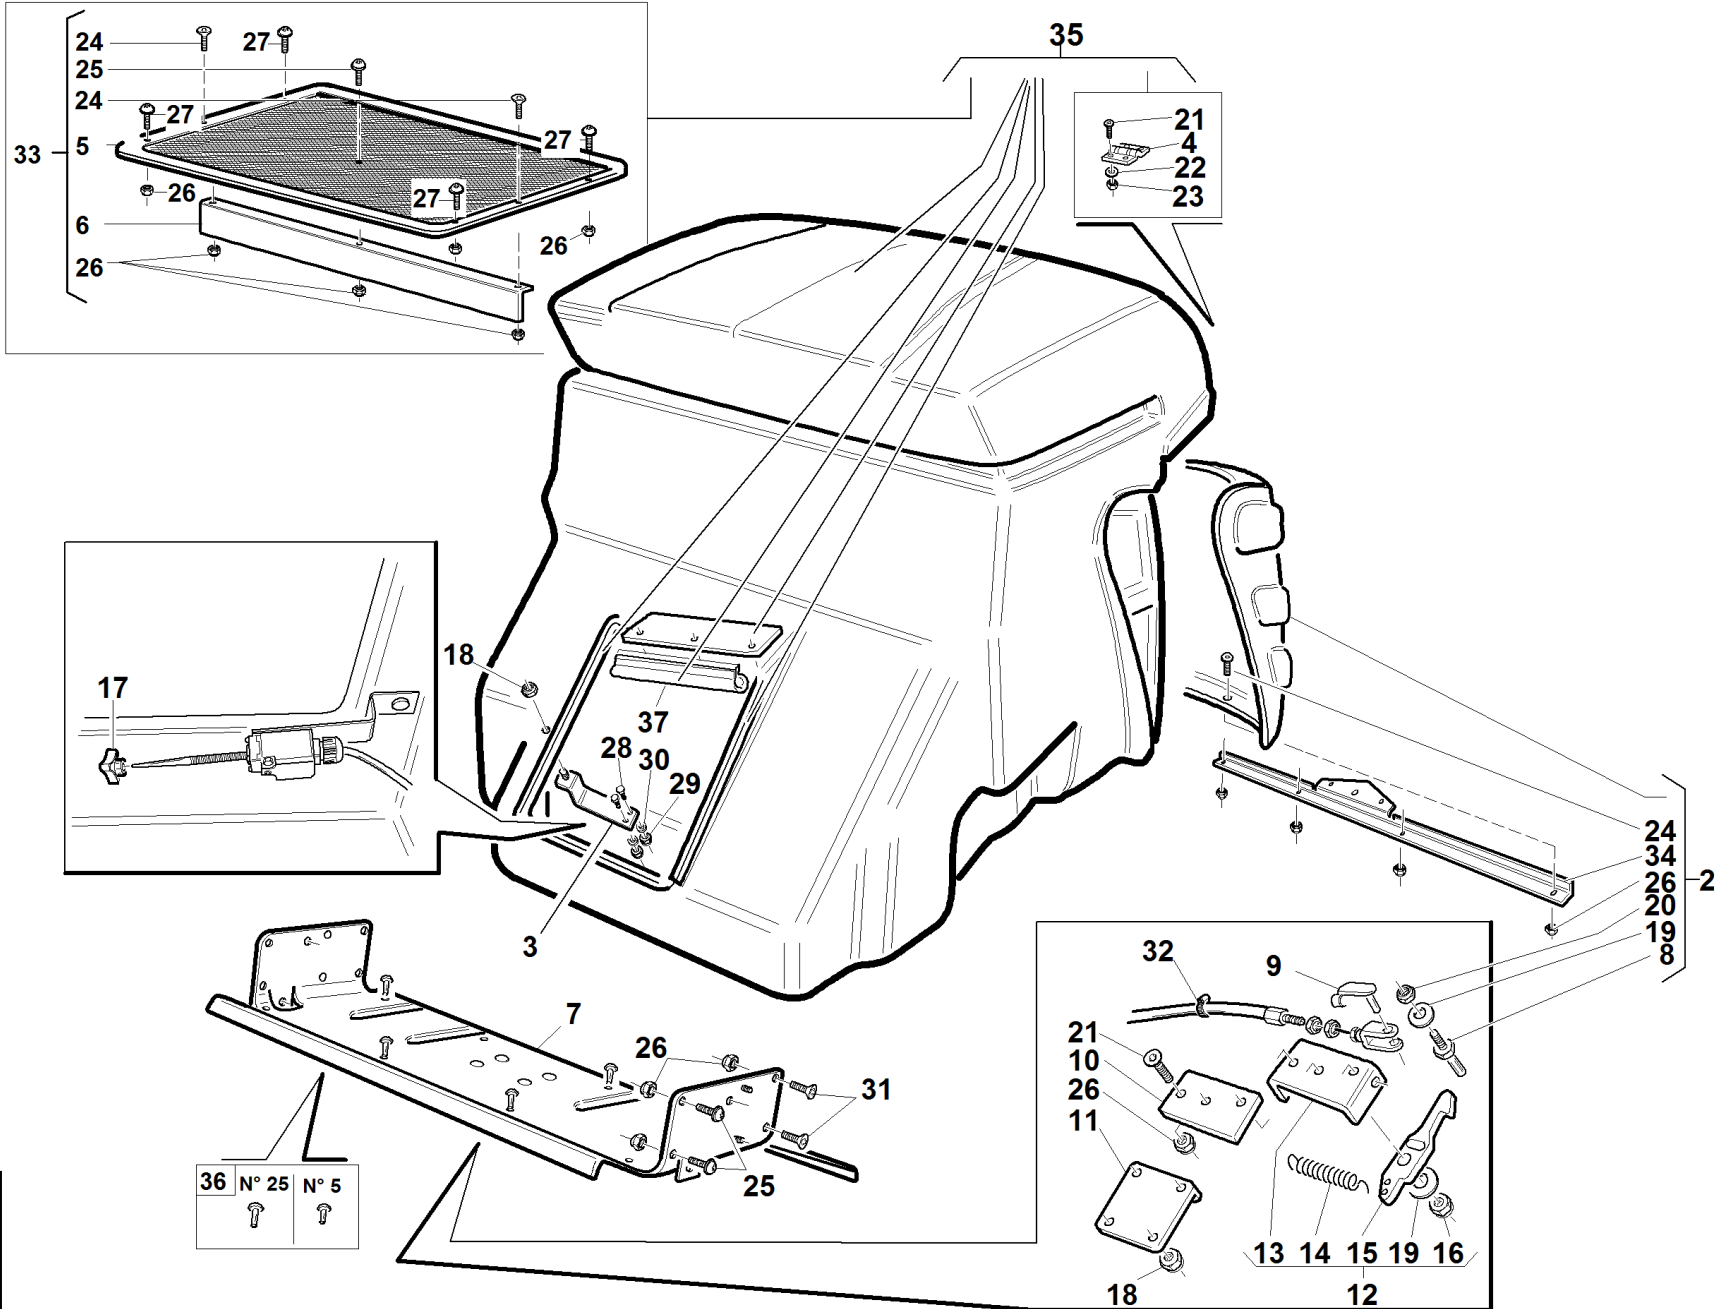

TG TECH

S/N

→ 03000003 ÷ 04159112 ←

→ 0501001 ÷ 0504074 ←

REF. 11-00555991616

#

P/N

DESCRIPTION

TG TECH

REF. 11-0055991616

2	94500050000	COPERCHIO CESTO TGTECh - GTS PREMONTATO	
3	94500630000	SUPPORTO MICRO CESTO COMPLETO	
4	00777580003	CERNIERA IN METALLO NERA 50X76	
5	94500450000	RETE CESTO TGTECH COMPLETA	
6	94500460000	SPOILER RETE CESTO	
7	94500270000	SUPPORTO CESTO COMPLETO	
8	94500000109	TONDO CHIUSURA CESTO	
9	00777180001	PERNO Ø.8 PER FORCELLA LUNGA (CLIPS)	
10	94500000108	DISTANZIALE SUPPORTO GANCIO ZNT	
11	94500000072	PIASTRA CENTRAGGIO CESTO	
12	94500810000	GANCIO CESTO PREMONTATO	
13	94017190000	SUPPORTO GANCIO COMPLETO	
14	94500000111	MOLLA CHIUSURA CESTO TGTECH	
15	94500000083	GANCIO CHIUSURA CESTO TG TECh	
16	00111000080	DADO AUTOB.UNI 7474 M10 6S	
17	00111970042	POMELLO FEMMINA THB20M4	
18	00111000071	DADO AUTOB.UNI 7473 M8 6S	
19	00111000070	ROSETTA P.11X30X2,5 ZNT	
20	00111250004	DADO AUTOB.UNI 7473 M10 6S	
21	00111350030	VITE TSPEI M6X25 8.8 UNI 5933 ZNT	
22	00111000037	ROSETTA P.6,6X18X2 ZNT UNI 6593	
23	00111000166	DADO AUTOB.UNI 7473 M6 6S	
24	00111000014	VITE TSPEI M6X16 ZNT	
25	00111300011	VITE TE UNI 5739 M6 X20 8.8 ZNT	
26	00111000035	DADO AUTOB.UNI 7474 M6 6S	
27	00111450012	VITE F/R TBCF M6X20 ZNT BIANCA	
28	00111300024	VITE TE UNI 5737 M4X35 8.8 ZNT	
29	00111250006	DADO AUTOB.UNI 7473 M4 6S	
30	00111500010	ROSETTA P.4,3X9X0,8 UNI 6592 ZNT	
31	00111350023	VITE TSPEI M6X20 10.9 UNI 5933 ZNT	
32	00111810017	FASCETTA 5-16	
33	95599240000	RETE CESTO TGTECH CON SPOILER	
34	94500000110	RINFORZO TONDO CHIUSURA CESTO	
35	94500040000	CESTO TGTECh PREMONTATO	
36	95598560000	KIT RIVETTI CESTO GTS/TG TECh	
37	94500830002	GUARNIZIONE CESTO L=930