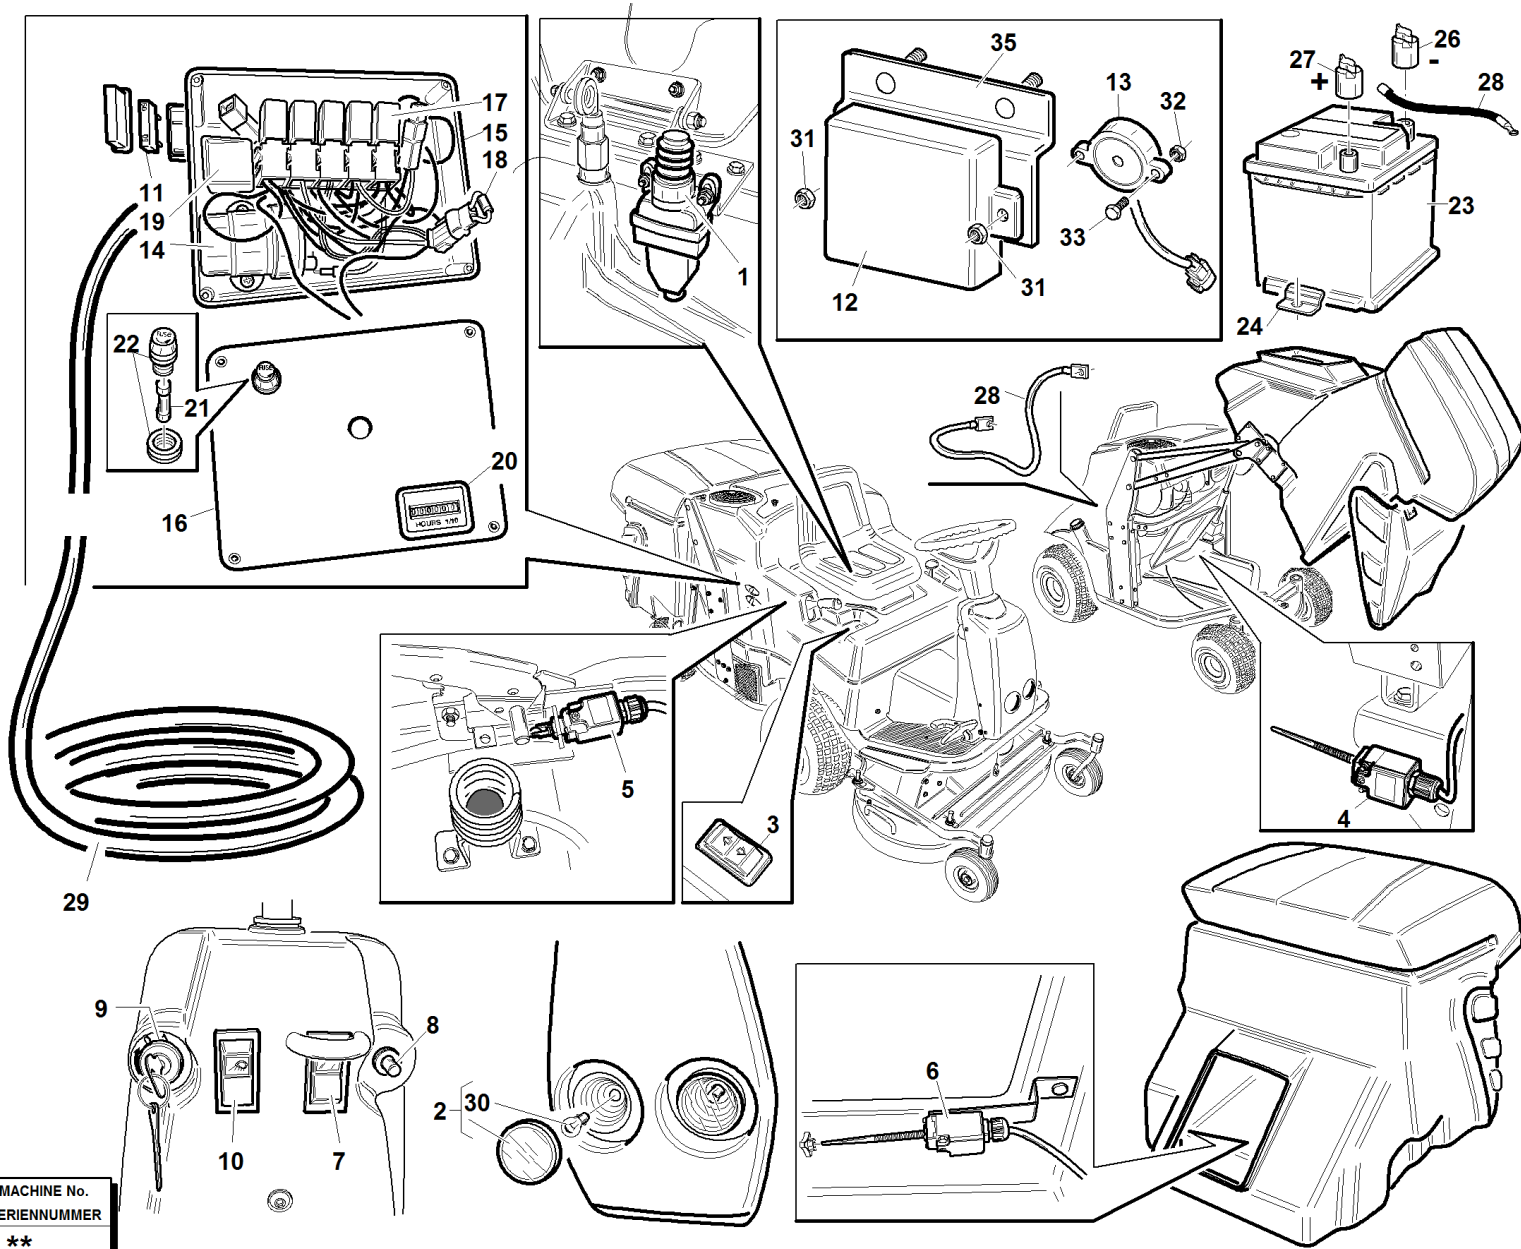

TG TECH

DA MATRICOLA - FROM MACHINE No.
DÈS LE N° DE SÉRIE - AB SERIENNUMMER
0512035 **

S/N
→ **0512035**

REF. 16- 00555991639

#

P/N

DESCRIPTION

TG TECH

REF. 16- 0055991639

1	00777800023	PULSANTE COBO 15117000 -I05010-
2	00777800137	PROIETTORE 0001.1108
3	00777800148	PULSANTE ALZA CESTO
4	94500650000	MICRO CESTO CHIUSO CABLATO
5	94500660000	MICRO FRENO A MANO CABLATO
6	94500640000	MICRO CESTO PIENO CABLATO
7	00777800146	PULSANTE FRIZIONE
8	00777800147	PULSANTE ALZAPIATTO
9	00777800222	INTERRUTTORE AVVIAMENTO COBO
10	00777800007	INTERRUTTORE BASCULANTE 13.35000000
11	00777800149	FUSIBILE 50A
12	94500030000	KIT CENTRALINA TGTECh
13	00777800191	AVVISATORE ACUSTICO CABLATO
14	00777800012	RELE' 06020 (TELERUTTORE)
15	00777800151	CORPO SCATOLA NERO ABS
16	00777800155	COPERCHIO CORPO SCATOLA NERO ABS
17	00777800059	MICRO-RELAYS 12V IN SCAMBIO
18	00777800164	DIODO BY 255
19	00777800098	RELE 12V 70A
20	00777800076	CONTAORE 10/80 VOLT -U06000067- QUADRO
21	00777800154	FUSIBILE RAPIDO 6.3X32 mm 16A F - 250V
22	00777800153	PORTAFUSIBILE PANNELLO 6.3X32
23	95599000036	"BATTERIA 12V 43Ah ""A SECCO""
24	94500000079	STAFFA FISSAGGIO BATTERIA
26	00777800094	MORSETTIERA VERDE X BATTERIA
27	00777800095	MORSETTIERA ROSSA X BATTERIA
28	00777800165	CAVO MASSA TGTECH
29	94500020000	IMPIANTO ELETTRICO TGTECh
30	95599000021	LAMPADINA COMPLETA DI SUPPORTO
31	00111000166	DADO AUTOB.UNI 7473 M6 6S
32	00111250006	DADO AUTOB.UNI 7473 M4 6S
33	00111400016	VITE BRUG.M4X16 8.8 UNI 5931 ZNT
35	94500031000	SUPPORTO CENTRALINA COMPLETO ZINCATO