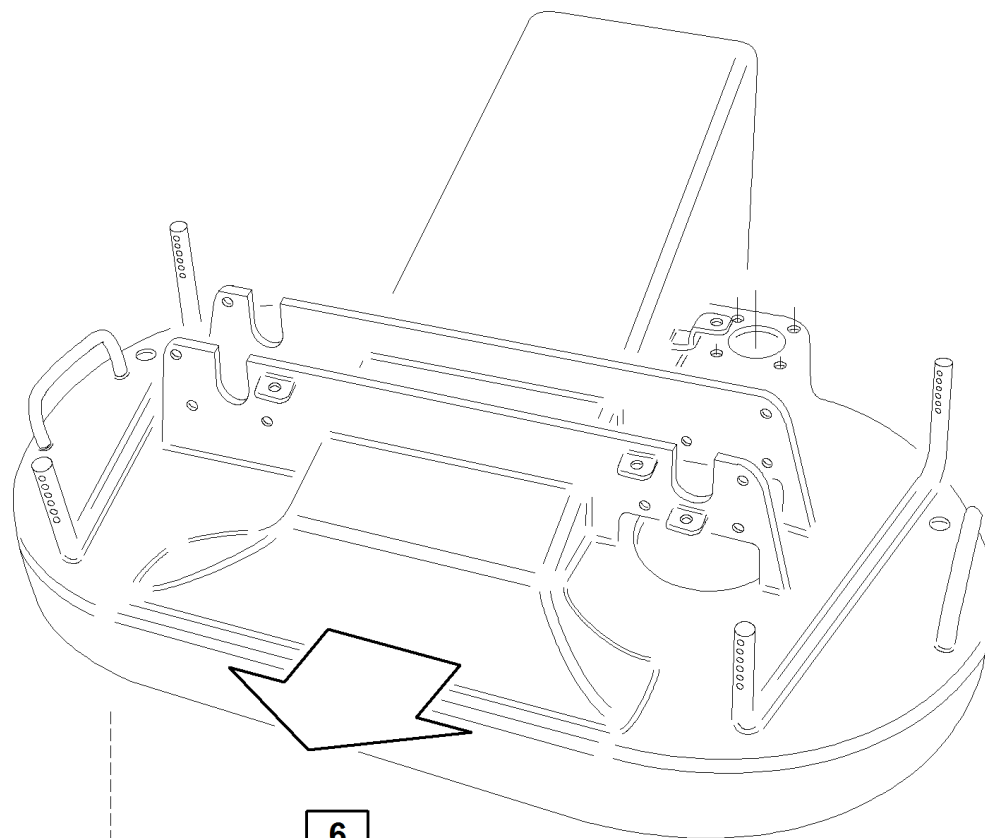

7

9

#

P/N

DESCRIPTION

PIATTO 96 CM

REF. 18- 0055991627

1	9556710000	CHIUSURA MULCHING TG COMPLETA VERN.
2	00111000045	VITE TE UNI 5739 M6 X16 8.8 ZNT
3	00111000166	DADO AUTOB.UNI 7473 M6 6S
4	95059130000	COPPIA LAMA MULCHING DX I=197.5
5	95567000001	DISCO PORTALAME MULCHING
6	95567110000	DISCO DX MULCHING PREM.
7	95599350000	VITE PORTACOLTELLO COMPLETA
8	95059120000	COPPIA LAMA MULCHING SX I=197.5
9	95567120000	DISCO SX MULCHING PREM.