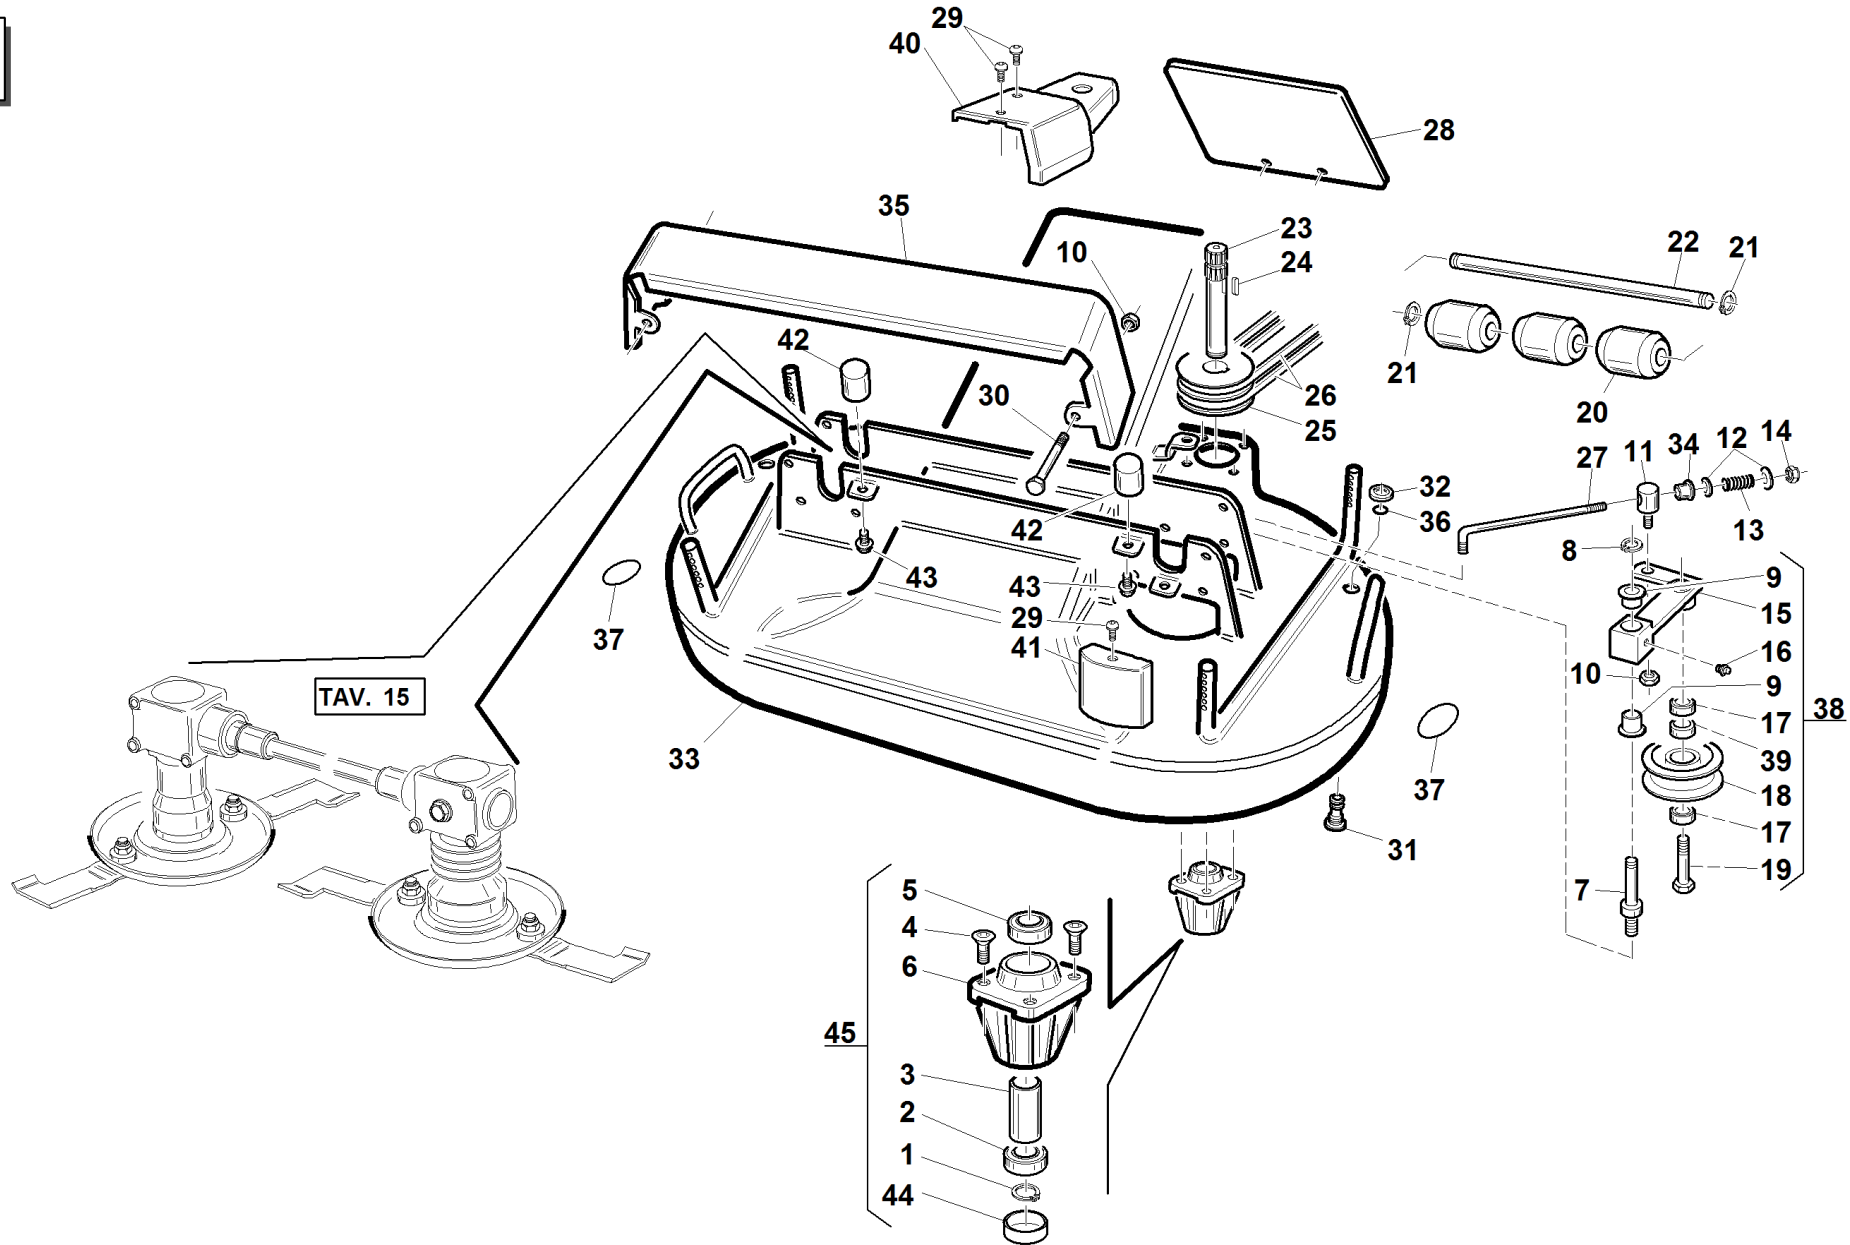

#

P/N

DESCRIPTION

TG TECH

REF. 12- 0055991622

1	94500000057	SUPPORTO ATTUATORE		
2	95599250000	ATTUATORE CESTO PREMONTATO		
3	94500000008	TIRANTE RIBALTAMENTO CESTO		
4	00111530003	BOCCOLA FRIMET TFF 14X16 L=9		
5	94500160000	BRACCIO INFERIORE CESTO COMPLETO VERN.		
6	00111970068	TAMPONE ANTIVIBRANTE M6 FEMM H=25		
7	94500840000	LEVA RINVIO APERTURA CESTO PREM.		
8	94500170000	SUPPORTO CESTO SX VERNICIATO		
9	94500180000	SUPPORTO CESTO DX VERNICIATO		
10	94500000067	CAVO COMPLETO APERTURA CESTO		
11	94500000097	VITE INFERIORE FISSAGGIO ATTUATORE		
12	94500000096	VITE SUPERIORE FISSAGGIO ATTUATORE		
13	94500240000	TRAVERSA BRACCI CESTO COMPLETA		
14	94500000047	PERNO FISSAGGIO TIRANTE CESTO		
15	94500000053	PERNO DX TIRANTE CESTO		
16	94500000051	DISTANZIALE 10.25X16X10.5		
17	94500000007	PERNO FISSAGGIO RIBALTAMENTO CESTO ZNT		
18	00777200022	TESTA SNODO TM12 M12		
19	00111300059	VITE TE ISO 4014 M10X45 10.9 ZNT		
20	00111250013	DADO AUTOB.UNI 7473 M10 10S		
21	94500000006	BOCCOLA BRACCIO SUPER. M16X1.5		
22	94500000005	BOCCOLA BRACCIO SUPER. M16X1.5 SX		
23	94500000055	PERNO RINVIO APERTURA CESTO		
24	00111320001	PRIGIONIERO UNI 5911 M8X16-10.9 ZNT		
25	00111450014	VITE F/R TBCF M6X12 ZNT BIANCA		
26	00111450010	VITE F/R M6X10 8.8 LISCIA ZNT BIAN.		
27	00111150005	DADO UNI 5589 M16X1,5 6S ZNT		
28	00111450007	VITE F/R M10X25 ZNT		
29	00111250004	DADO AUTOB.UNI 7473 M10 6S		
30	00111000015	ROSETTA D.10,5X21X2 ZNT		
31	00111150012	DADO UNI 5587 M12 6S		
32	00111250008	DADO AUTOB.UNI 7473 M12 6S		
33	00111000071	DADO AUTOB.UNI 7473 M8 6S		