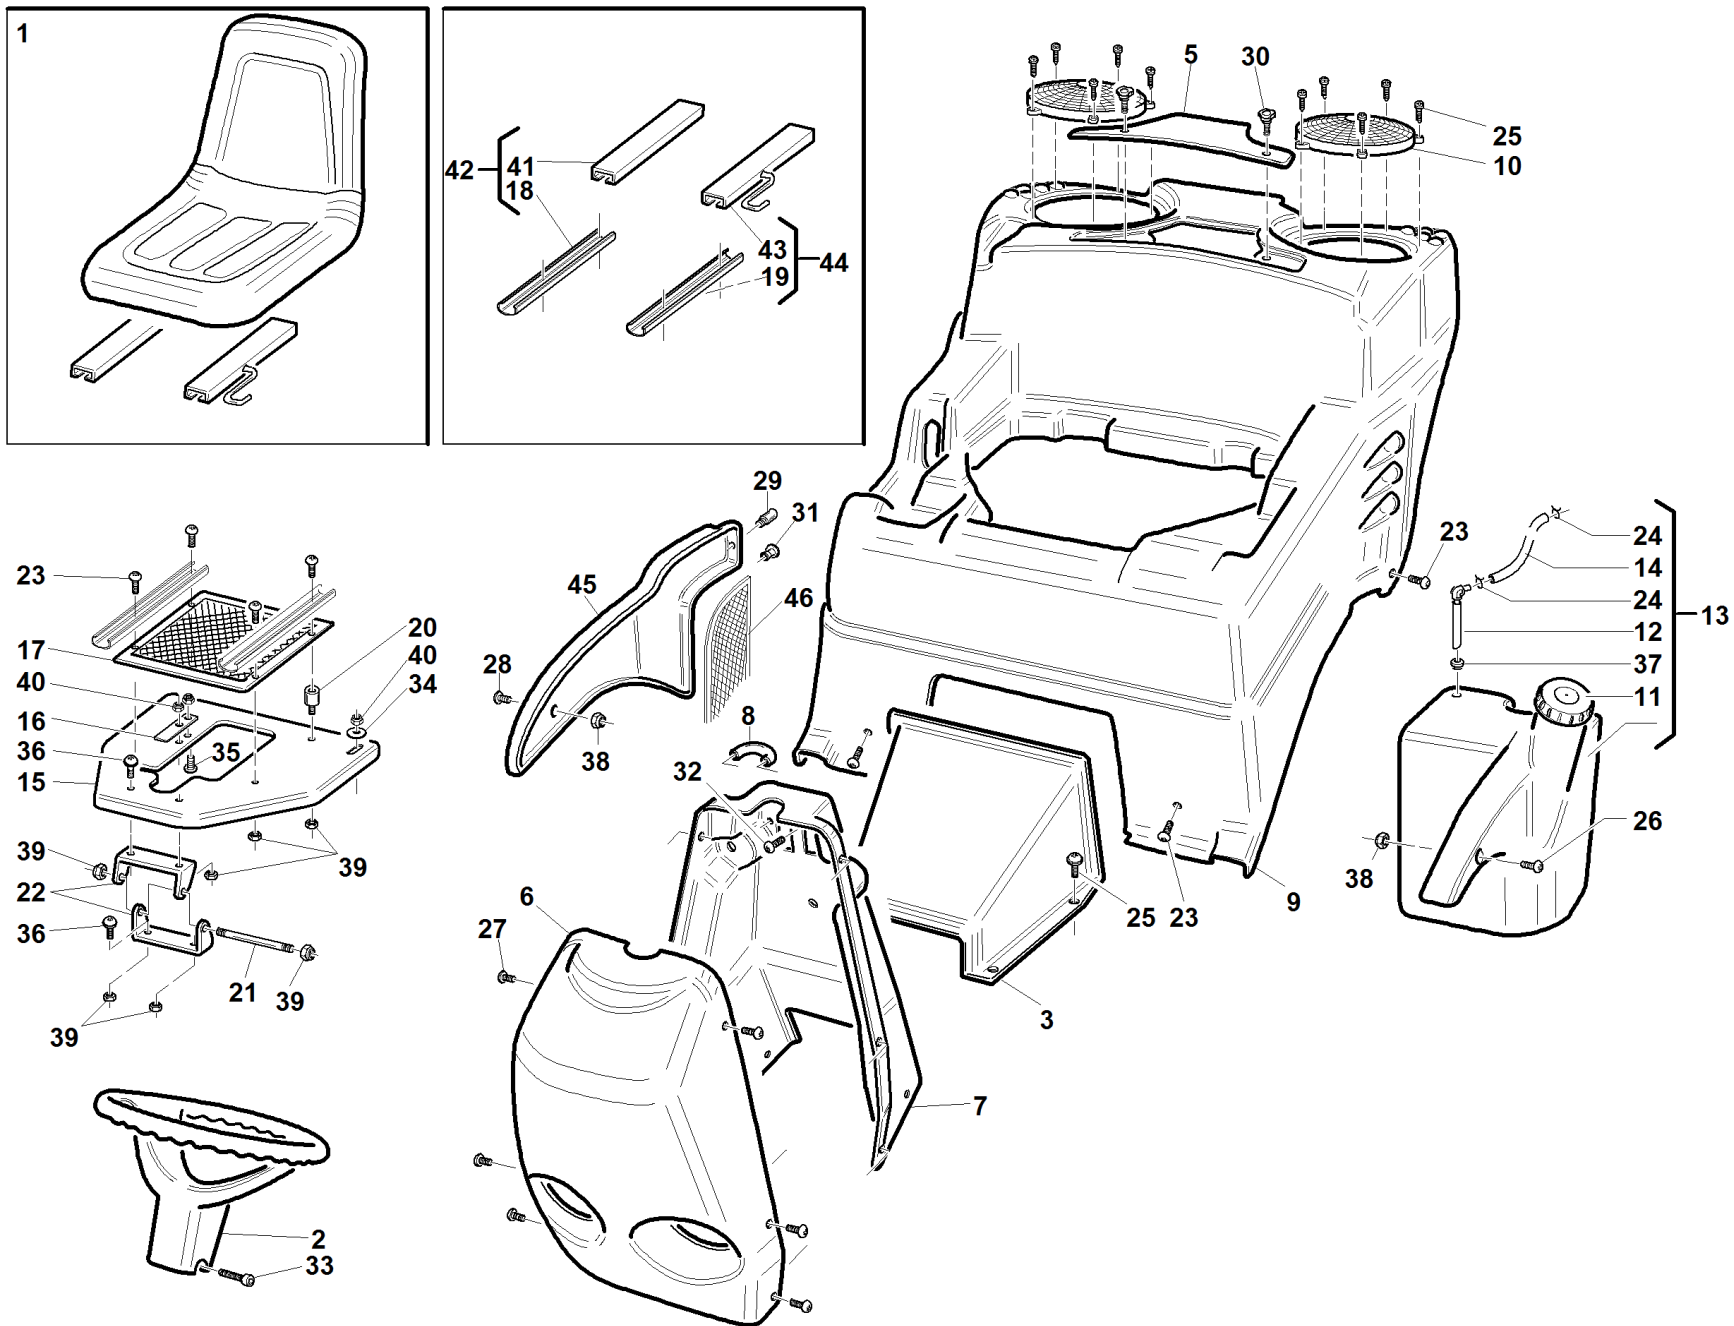

S/N

→ **0504092 ÷ 0511041** ←

REF.01- 00555991634

#

P/N

DESCRIPTION

TG TECH

REF. 01- 0055991634

1	00777850013	SEDILE SEAT 58 -580005AB-
2	00111970149	VOLANTE-SEAT-EURO VOL700-
3	94500000094	TUNNEL (ABS)
5	94500000093	COPERCHIO FILTRO ARIA (ABS)
6	94500000084	CRUSCOTTO ANTERIORE RAL 3000
7	94500000107	CRUSCOTTO POSTERIORE RAL 3000
8	00111990088	MANIGLIA NERA
9	94500850000	CARENATURA TGTECh PREMONTATA
10	00111970153	GRIGLIA - MOTORE / MARMITTA -
11	00111970155	TAPPO SERB. CON VALVOLA 023202-4
12	00111971200	TUBO PESCANTE CARBURANTE COMPL.
13	94500070000	SERBATOIO TGTECh PREMONTATO
14	94500780001	TUBO BENZINA L=600
15	94500000015	SUPPORTO SEDILE
16	95541000006	MOLLA MICRO SEDILE
17	94500500000	RETE PROTEZIONE COMPLETA
18	00777850004	GUIDA INFERIORE SX
19	00777850003	GUIDA INFERIORE DX
20	00111970127	TAMPONE M/F M8 Ø30X20 207/100
21	94500000066	PERNO CERNIERA SEDILE
22	95500000003	CERNIERA SUPPORTO SEDILE ZNT
23	00111450004	VITE F/R TBCE M8X12 ZNT
24	00111810015	FASCETTA FILO D.1,5 D.I.12,6-82031-
25	00111450017	VITE F/R TBEI M4X18 ZNT BIANCA
26	00111400038	VITE TCEI M10X40 8.8 UNI 5931 ZNT
27	00111350009	VITE KFR 4,2X13 -ZNT- AUTOFILETT.
28	00111400037	VITE TCEI M10X50 8.8 UNI 5931 ZNT
29	94500000085	PERNO FISSAGGIO FIANCHETTO DX
30	00111610002	POMELLO THP20 M4x20 - 01THP20A20 -
31	00111970066	PASSACAVO D.I. 9 (90136)
32	00111360001	VITE TC UNI7687 M4X8 4.8 ZNT
33	00111400015	VITE TCEI.M6X40 8.8 TUTTO FILET.ZNT
34	00111000132	ROSETTA P. D.8,4X32X2,5 ZNT
35	00111000059	VITE F/R M8X14 LISCIA ZNT BIANCA
36	00111450003	VITE F/R M8X20 8.8 LISCIA ZNT BIAN.
37	00111970053	PASSACAVO D20 IN VITON VERDE
38	00111250004	DADO AUTOB.UNI 7473 M10 6S
39	00111000071	DADO AUTOB.UNI 7473 M8 6S
40	00111000095	DADO AUTOB.UNI 7474 M8 6S
41	00777850010	GUIDA SUPERIORE DX -SOLO RICAMBI-
42	00777850005	COPPIA GUIDA DX-SOLO RICAMBI-
43	00777850022	GUIDA SUP.SX.CON LEVA-SOLO RICAMBI-
44	00777850023	COPPIA GUIDA SX-SOLO RICAMBI-
45	94500000136	FIANCHETTO DX
46	94500960000	RETE CONVOGLIATORE MARMITTA COMPL.