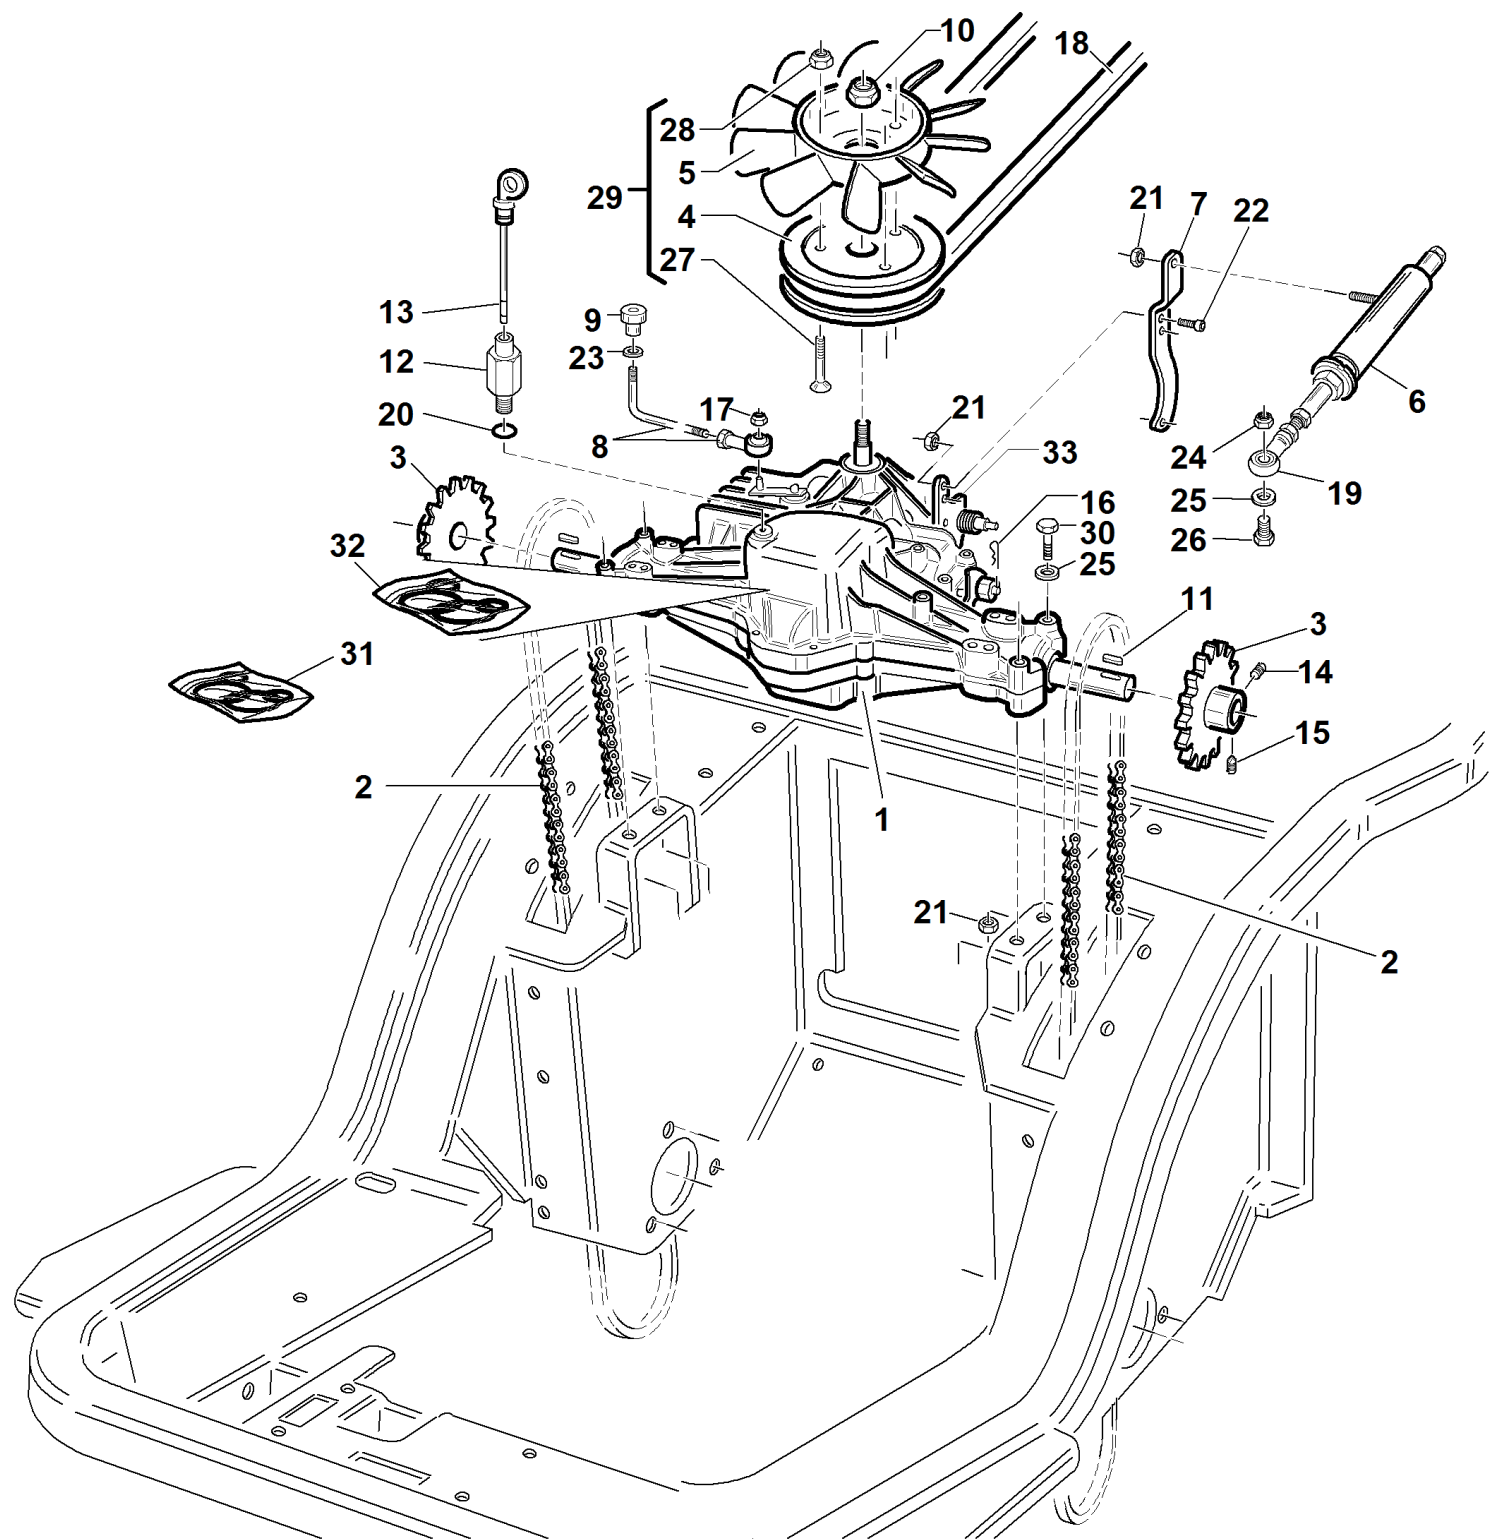

S/N
→03000003÷ 04142306←

REF.07- 00555991621

#

P/N

DESCRIPTION

TG TECH

REF. 07- 0055991621

1	00777600064	ASSALE COMPATTO 800(324-0800)		
2	95599000020	COPPIA DI CATENE 1642 DI 56 PASSI		
3	94500000118	"PIGNONE 3/4""X7/16"" Z=15 DIN8187"		
4	94500000036	PULEGGIA GRUPPO IDROSTATICO		
5	00111970129	VENTOLA PER ASSALE 228-3010L		
6	95042230000	CILINDRO MECCANICO COMPL.PREMONTATO		
7	94500000058	LEVA GRUPPO IDROSTATICO		
8	94500550000	ASTA BY-PASS PREMONTATA		
9	00111610001	POMELLO TBB20 M6 FEMMINA		
10	00111150008	"DADO 1/2""-20 UNF DIN 985 AUTOBLOCC."		
11	00111900008	LINGUETTA 3/16 L=50		
12	94010000095	PROLUNGA X TAPPO LIVELLO OLIO		
13	00111990087	ASTA LIV. OLIO CON SFIATO L=80		
14	00111960001	GRANO M8X10 UNI 5929 SENZA PUNTA		
15	00111960005	GRANO M8X10 UNI 5927 CON PUNTA		
16	00111750004	COPIGLIA BETA DECO AGRI 2 2		
17	00111250019	DADO AUTOB. 1/4 UNC DIN980 ZNG		
18	00111980025	"CINGHIA""GATES""PoweRated 4L/6852"		
19	00777200007	TESTA SNODO CF8 M8		
20	00777230005	GUARNIZIONE OR 3043		
21	00111000071	DADO AUTOB.UNI 7473 M8 6S		
22	00111400026	VITE BRUG. M8x25 8.8 UNI 5931 ZNT		
23	00111000037	ROSETTA P.6,6X18X2 ZNT UNI 6593		
24	00111000095	DADO AUTOB.UNI 7474 M8 6S		
25	00111000087	ROSETTA P.8,4X15.6X1,5 ZT		
26	00111000033	VITE TE UNI 5739 M8 X30 8.8 ZNT		
27	00111350011	VITE TSPEI M5X20 8.8 UNI 5933 ZNT		
28	00111250012	DADO AUTOB.METB FL CL8 5MA ZNG		
29	94500740000	PULEGGIA GR. IDRO. PREMONTATA		
30	00111300020	VITE TE UNI 5737 M8 X70 8.8 ZNT		
31	95599150000	KIT PARAOLIO ASSALE 750/800 SAUER		
32	95598200000	KIT RIPARAZIONE TRANSAXLE 324-0800		
33	00777600022	LEVA BDU 321-0750