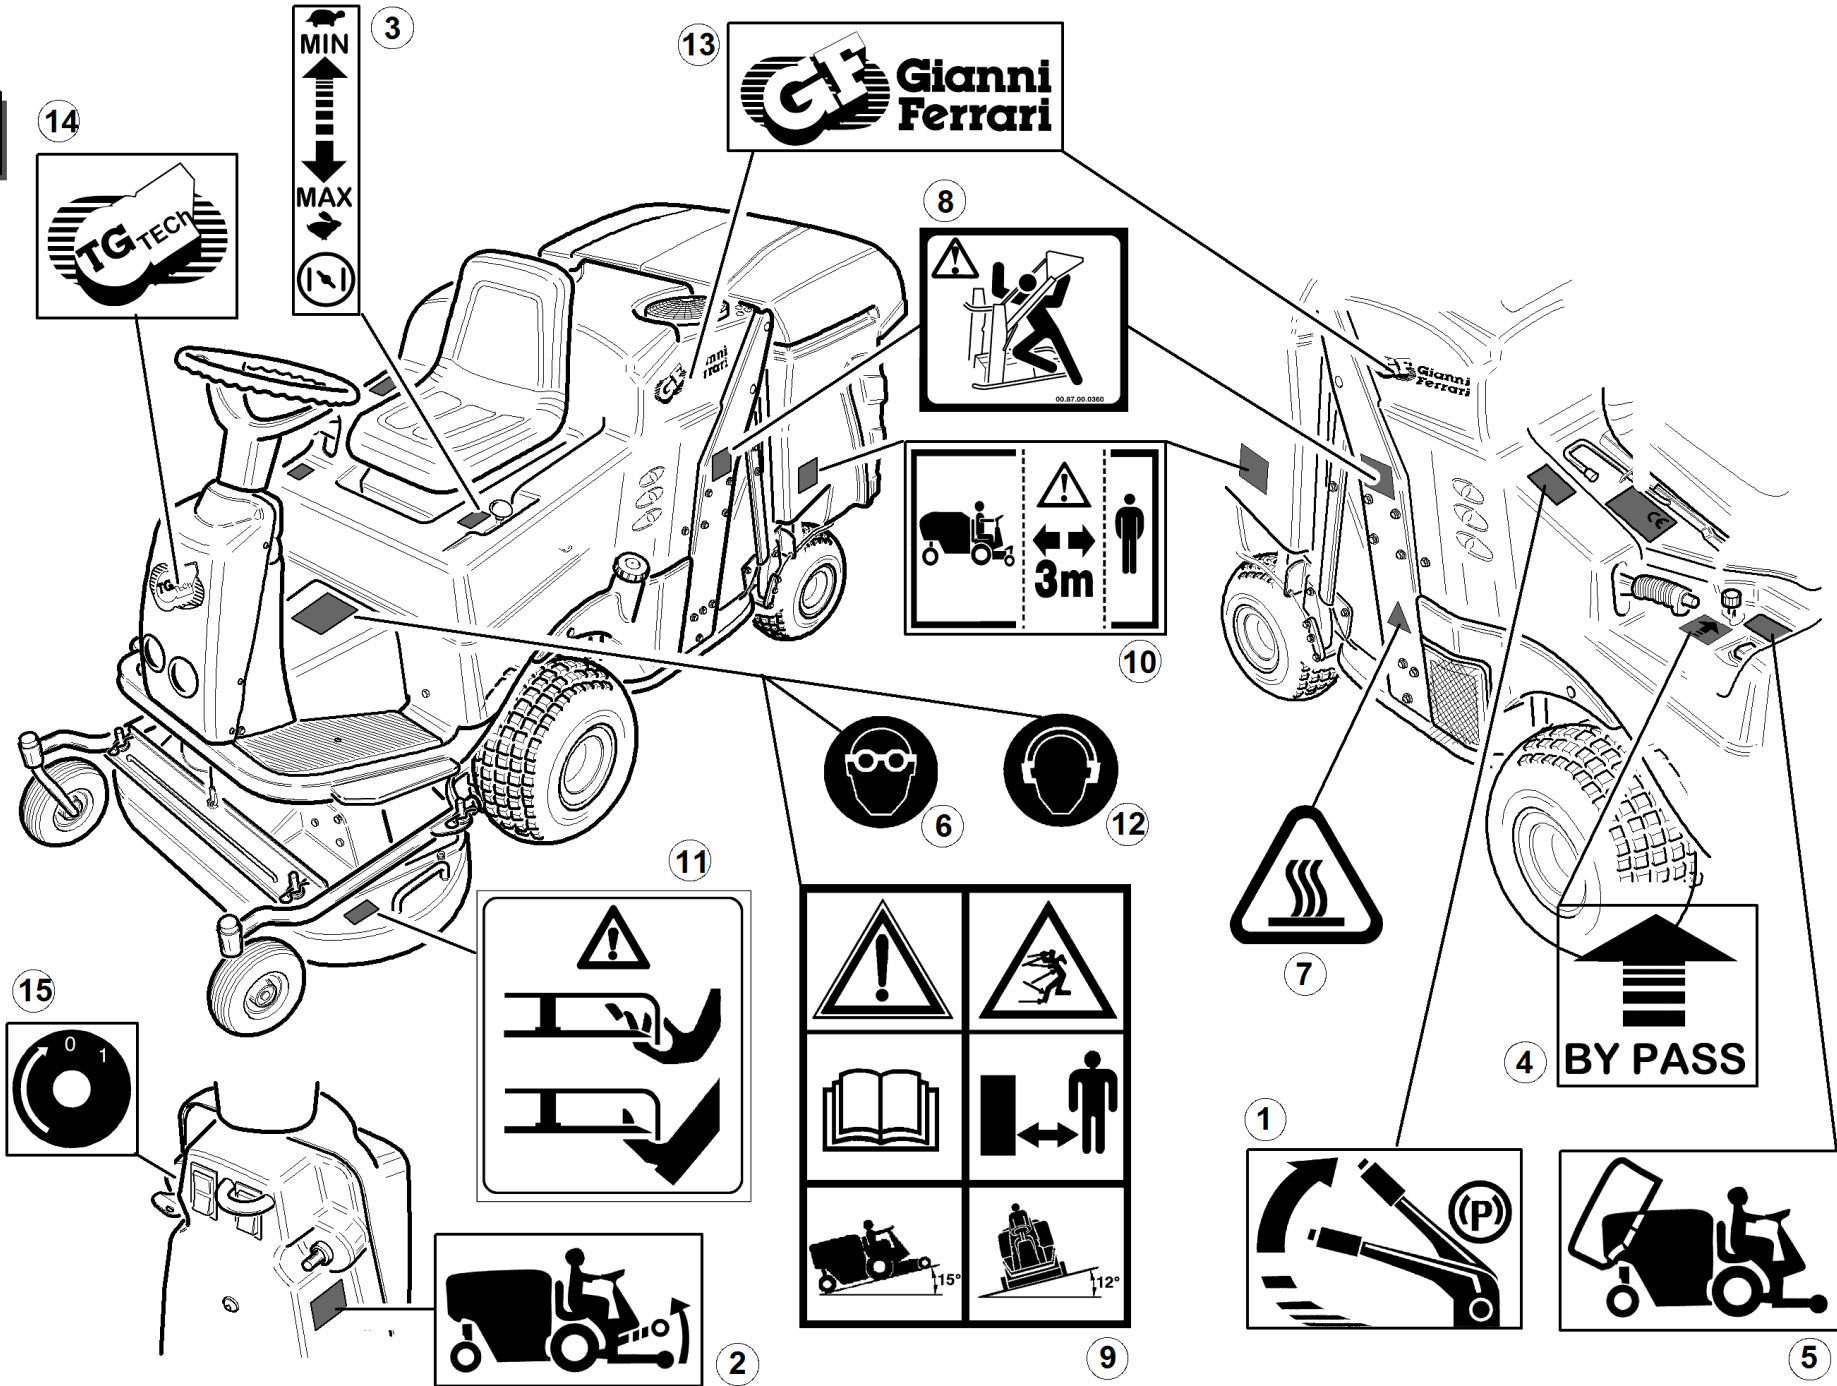

TG TECH

#	P/N	DESCRIPTION	TG TECH
1	00555200128	DECALCOMANIA FRENO STAZ.	
2	00555200136	DECALCOMANIA ALZAPIATTO	
3	00555200137	DECALCOMANIA ACCELERATORE-STARTER	
4	00555200141	DECALCOMANIA BY PASS TG Tech/GTS	
5	00555200135	DECALCOMANIA RIBALTAMENTO CESTO	
6	00555200130	DECALCOMANIA PROTEGGERE GLI OCCHI	
7	00555200142	DECALCOMANIA ATTENZIONE ZONA CALDA	
8	00555200119	DECALCOMANIA PERICOLO ELEVATORE	
9	00555200143	DECALCOMANIA DI PERICOLO TG TECH/GTS	
10	00555200018	DECALCOMANIA-NON AVVICINARSI-	
11	00555000029	DECALCOMANIA PIATTO RASAERBA	
12	00555200129	DECALCOMANIA PROTEGGERE L'UDITO	
13	00555200165	DECALCOMANIA-GF GIANNI FERRARI-GIAL	
14	00555200139	DECALCOMANIA TG TECH	
15	00555200013	DECALCOMANIA AVVIAMENTO