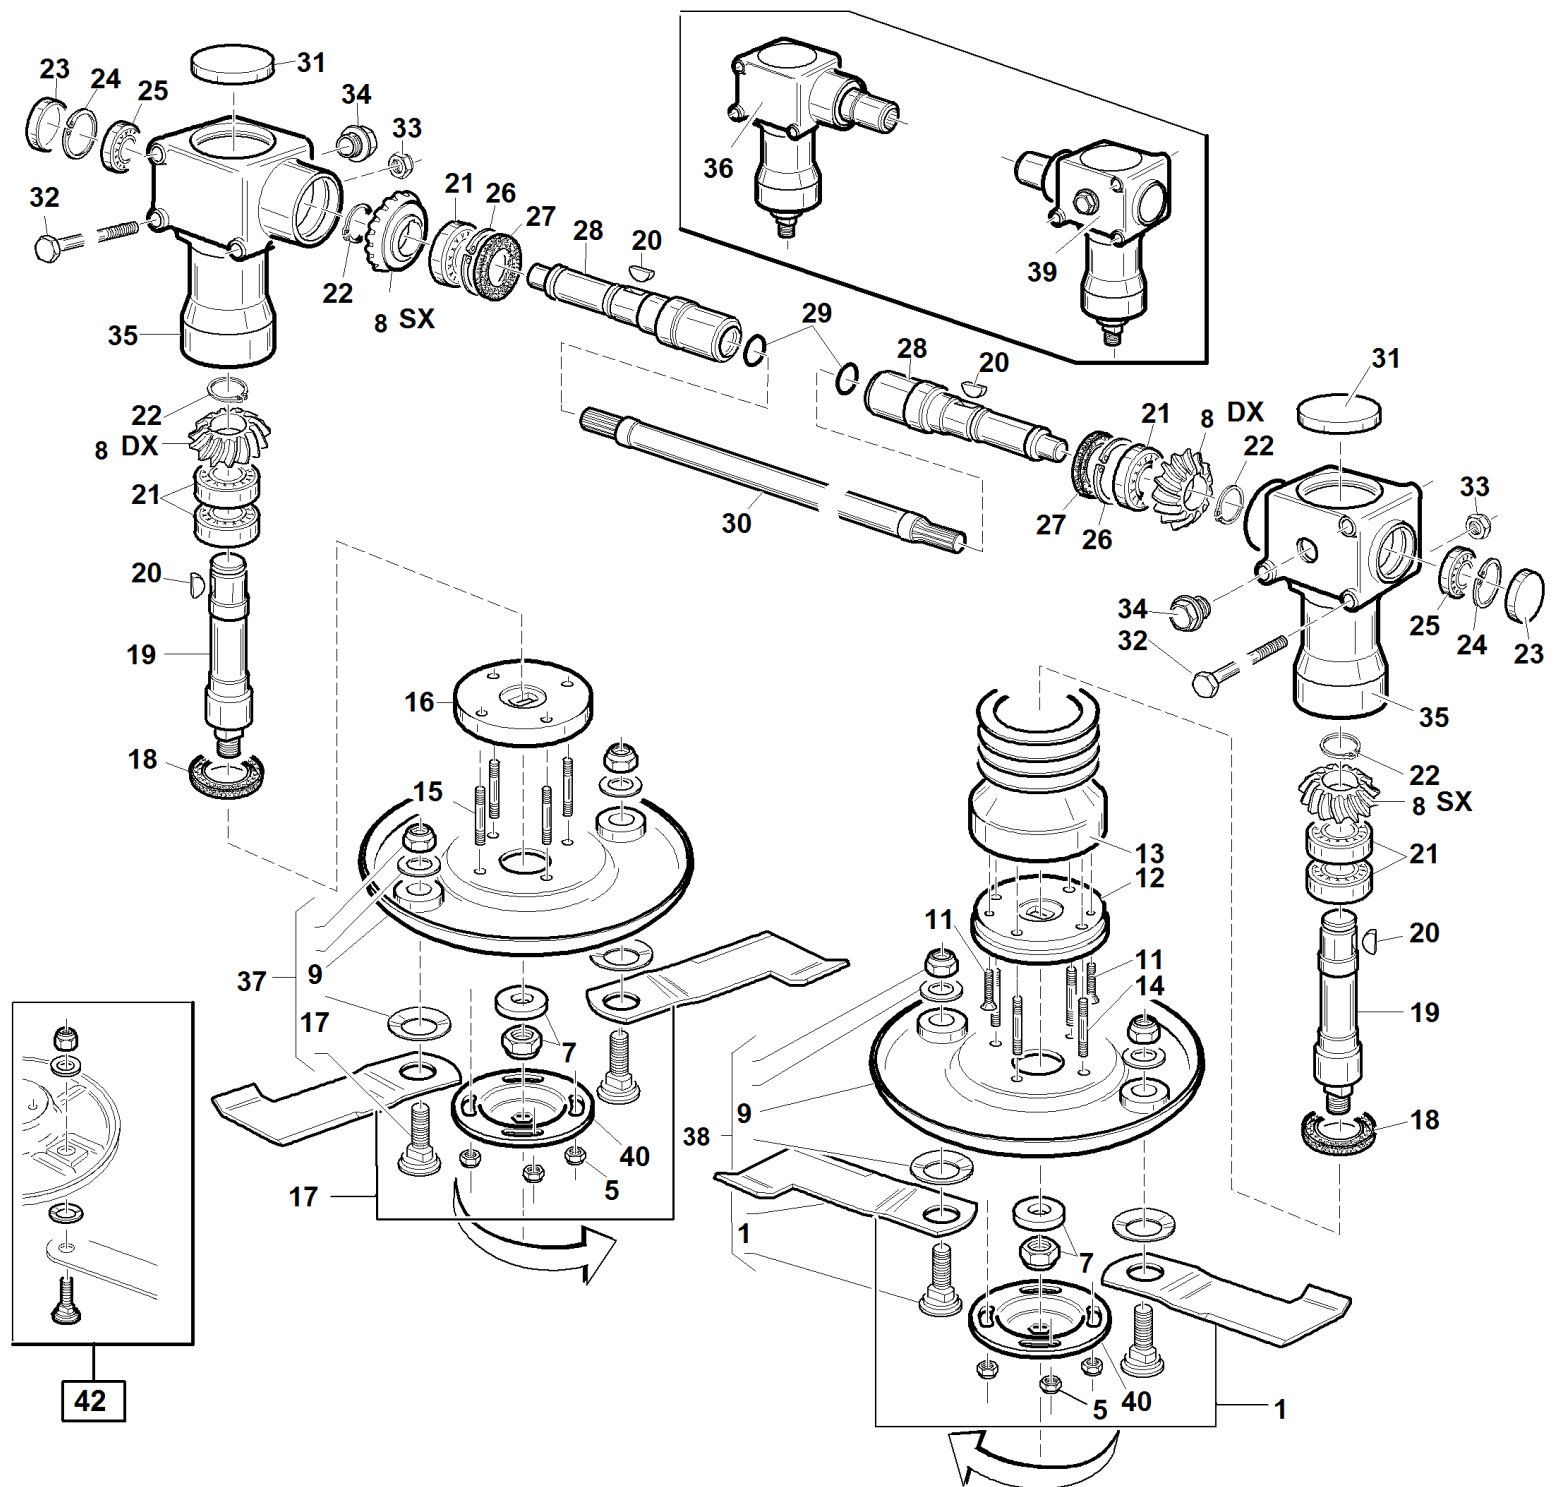

#

P/N

DESCRIPTION

TG TECH

REF. 14- 00555991625

1	00111000057	SEEGER TIPO E X D.20 UNI 7435	
2	95504000021	TAPPO FORCELLA CARRELLO	
3	00111000175	COPIGLIA ELASTICA UNI 8833-A5 Ø4	
4	00111500011	ROSETTA P.20x30x2 ZNT	
5	00111990017	BOCCOLA FRIMET TFF 20/16,5	
6	94502101300	FORCELLA RUOTA CARRELLO DX COMPLETA	
7	94502101200	CARRELLO TG COMPLETO	
8	94502101400	FORCELLA RUOTA CARRELLO SX COMPLETA	
9	00111500008	ROSETTA P.21X37X3 ZNT	
10	00111930011	"CAMERA ARIA 2.50X4"" IS87"	
11	00111940019	"PNEUMATICO 8.3.00x4"" SL 4PR"	
12	95139205000	RUOTA CARLISLE PIENA 8x3.00-4 PREM.	
13	90106000007	BOCCOLA PER CARRELLO	
14	00111000170	ROSETTA P.17X40X3 ZINCATA	
15	PZ95006000004	GANCIO PULIZIA ERBA	
16	94502100000	CARRELLO TG TECH	
17	00777100008	CUSCINETTO CLB 6204 2RS 20X47X14	
18	00111940022	PNEUMATICO CARLISLE RELIANCE 8x3.00-4	
19	95139205000	RUOTA CARLISLE PIENA 8x3.00-4 PREM.	
20	00111000036	INGRASSATORE M6 DIRITTO	